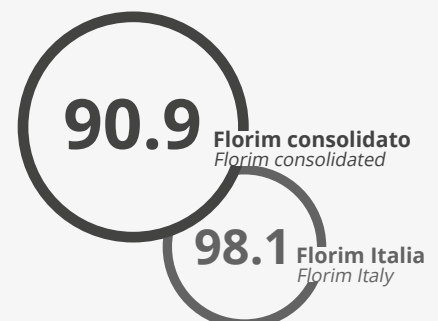

## IL PUNTEGGIO DI FLORIM

Il punteggio conseguito da Florim Italia è di 98,1 punti e il consolidato, che comprende la consociata americana, è di 90,9 punti. Così Florim rientra tra le migliori B Corp al mondo.

Sono oltre 140.000 le aziende che stanno cercando di ottenere la certificazione, nel rispetto di **severissimi standard di trasparenza e sostenibilità.**

Solo il 3% riesce a superare l'iter di verifica imposto da **B Lab**, ente certificatore di origine americana che oggi opera a livello globale.

## FLORIM'S SCORE

Florim Italia score is 98.1 points and the consolidated, which includes the American subsidiary, is 90.9 points. Florim is now one of the best B Corp throughout the world.

More than 140,000 companies are currently seeking to obtain the certification **in compliance with the strictest transparency and sustainability standards.**

Only 3% manage to pass the verification process implemented by **B Lab**, the US certifying body that currently operates on a global scale.