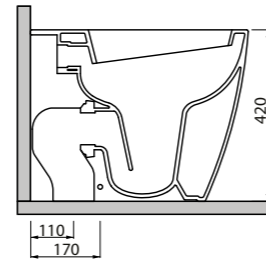

_WC BULL

Art. WCBLL
Vaso con scarico a parete trasformabile a pavimento tramite curva tecnica
Free standing wc with wall trap chargeable into floor trap by technical bend

DISPONIBILE DA MAGGIO 2019

_WC BULL NO RIM