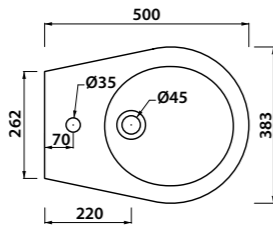

_BIDET BULL 500