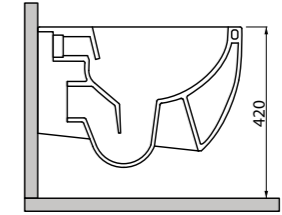

Bull 500

_WC BULL 500 SOSPESO NO RIM

Art. WCSB500R

Vaso sospeso rimless con fissaggio a scomparsa
Rimless wall hung wc with hidden fixing