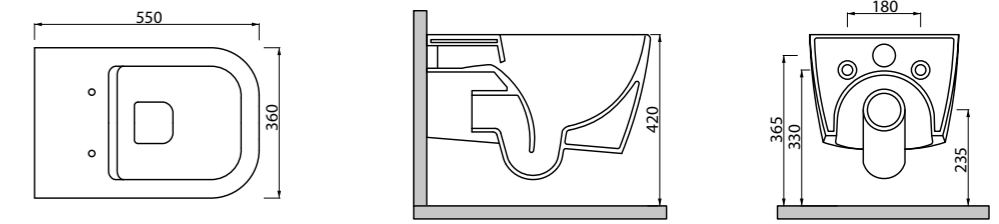

Macramé

Art. MAW3.0
Vaso sospeso rimless con fissaggio a scomparsa
Rimless wall hung wc with hidden fixing