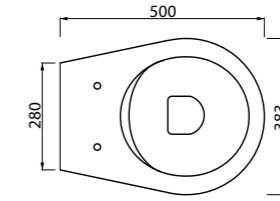

Bull 500

_WC BULL 500 SOSPESO NO RIM

Art. WCSB500R

Vaso sospeso rimless con fissaggio a scomparsa
Rimless wall hung wc with hidden fixing