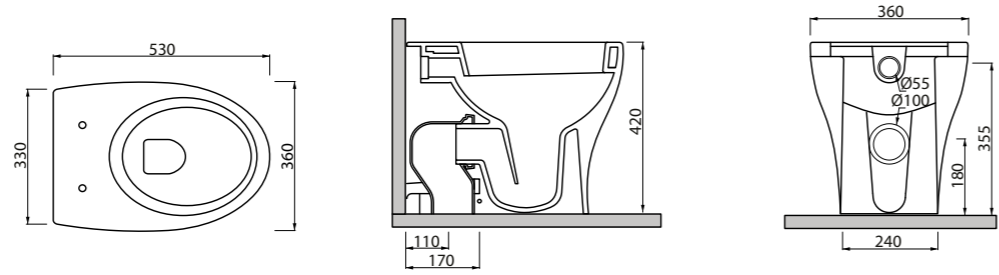

_WC QUADRA SOSPESO

Art. WCSQD
Vaso sospeso con fissaggio a scomparsa
Wall hung wc with hidden fixing

Quadra opzioni curve di scarico

Quadra cassetta monoblocco freestanding

Fox

_WC FOX

Art. WCF
 Vaso rimless con scarico a parete trasformabile a pavimento tramite curva tecnica
 Free standing rimless wc with wall trap chargeable into floor trap by technical bend