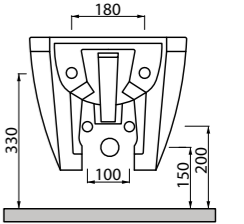

Bull 500

_WC BULL 500 SOSPESO NO RIM

Art. WCSB500R

Vaso sospeso rimless con fissaggio a scomparsa
Rimless wall hung wc with hidden fixing

DISPONIBILE DA MAGGIO 2019

_WC BULL 500 NO RIM

Art. WCB500R

Vaso rimless con scarico a parete trasformabile a pavimento tramite curva tecnica
Rimless free standing wc with wall trap chargeable into floor trap by technical bend