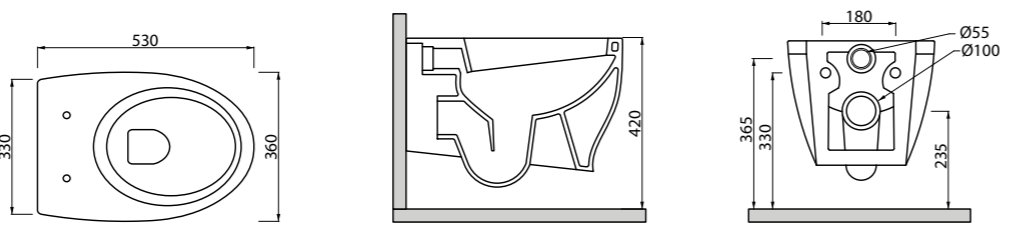

_BIDET FOX

Art. BDF
Bidet monoforo a terra
Free standing single hole bidet