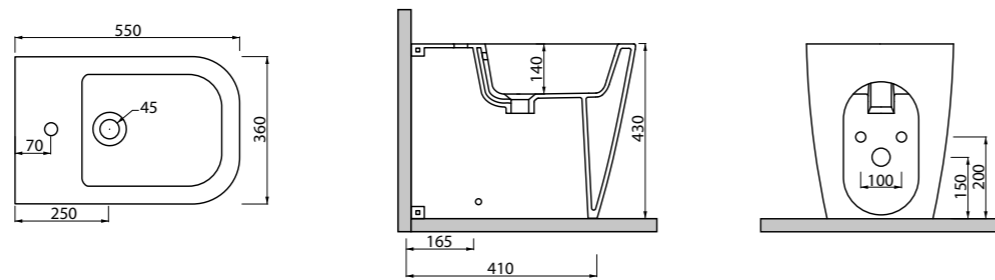

_BIDET QUADRA

Art. BDQD
Bidet monoforo a terra
Free standing single hole bidet