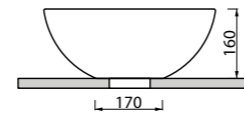

_LAVABO MACRAMÉ

Art. MAW10.0
Lavabo Macramé rettangolare da appoggio 65x38x15 cm senza troppopieno
Macramé laid on rectangular washbasin 65x38x15 cm without overflow

Lavabi

_LAVABO FLAT 1

Art. LVF01
Lavabo da appoggio diametro 42 cm senza troppopieno
Laid on washbasin diameter 42 cm without overflow