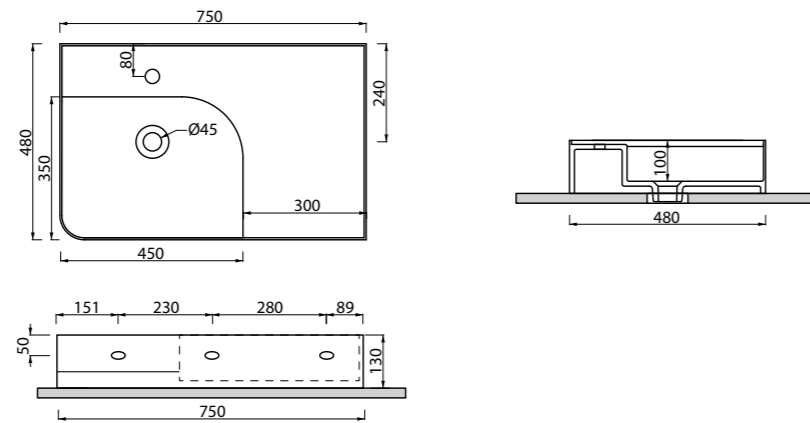

ESEMPI DI INSTALLAZIONE EXAMPLE OF INSTALLATION

Art. LVR7
Consolle Revolution 75x48
Revolution 75x48 cm console