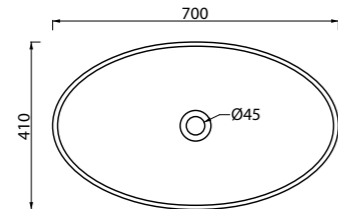

Art. LVF02
Lavabo ovale da appoggio 60 cm senza troppopieno
Laid on oval washbasin 60 cm without overflow

_LAVABO FLAT 3