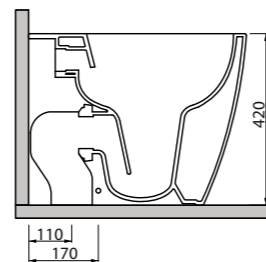

_WC BULL

Art. WCBLL
Vaso con scarico a parete trasformabile a pavimento tramite curva tecnica
Free standing wc with wall trap chargeable into floor trap by technical bend

DISPONIBILE DA MAGGIO 2019

_WC BULL NO RIM