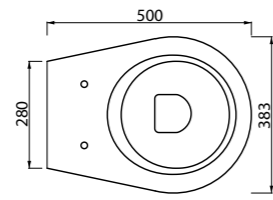

_BIDET BULL 500 SOSPESO

Art. BDSB500

Bidet sospeso monoforo con fissaggio a scomparsa
Wall hung single hole bidet with hidden fixing

_BIDET BULL 500

Art. BDB500

Bidet monoforo a terra
Free standing single hole bidet