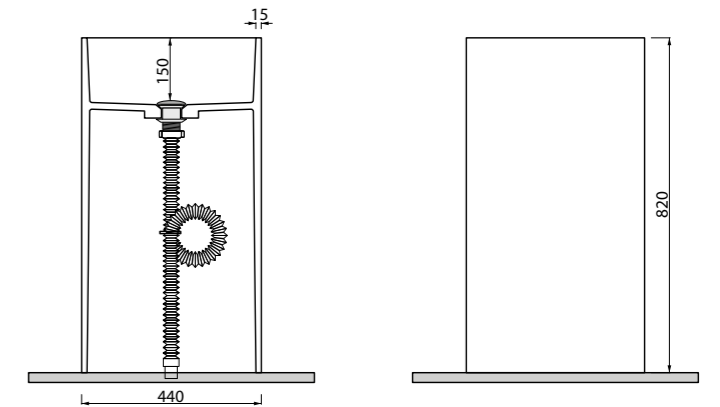

Livin-stone lavabi

_LAVABO FLAT 7

Art. LVF7
Lavabo da appoggio diametro 39 cm senza troppopieno
Laid on washbasin diameter 39 cm without overflow

_LAVABO QUBE 10

Art. LVQ10
Lavabo quadrato da appoggio 42x42xh30 cm senza troppopieno
Laid on square washbasin 42x42xh30 cm without overflow

_LAVABO FLAT 8

Art. LVF8
Lavabo da appoggio 60x44 cm senza troppopieno
Laid on washbasin 60x44 cm without overflow

Art. LVF6
Lavabo monoblocco in solid surface senza troppopieno
Solid surface free standing washbasin without overflow

_LAVABO FLAT 9

Art. LVF9
Lavabo da appoggio diametro 42xh30 cm senza troppopieno
Laid on washbasin diameter 42xh30 cm without overflow