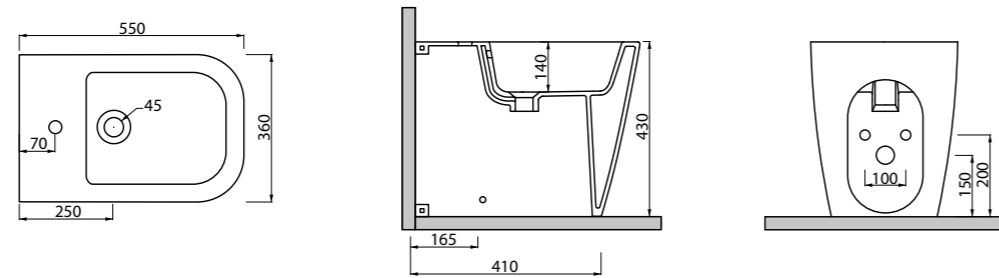

Art. MAW2.0
Bidet monoforo a terra
Free standing single hole bidet