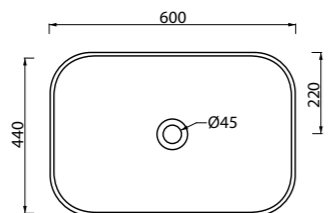

_LAVABO QUBE 9

Art. LVQ9
Lavabo rettangolare da appoggio 60x44 cm senza troppopieno
Laid on rectangular washbasin 60x44 cm without overflow

Livin-stone lavabi