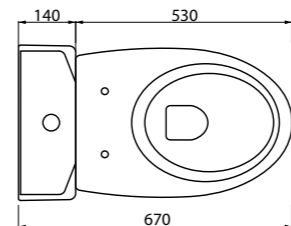

_WC + CASSETTA MONOBLOCCO FREESTANDING

Art. WCBLL
Vaso a terra
Free standing wc
Art. I720
Cassetta + batteria di scarico Geberit
Geberit flushing system + plastic cistern
Art. CMBL
Cassetta monoblocco freestanding
Free standing cistern