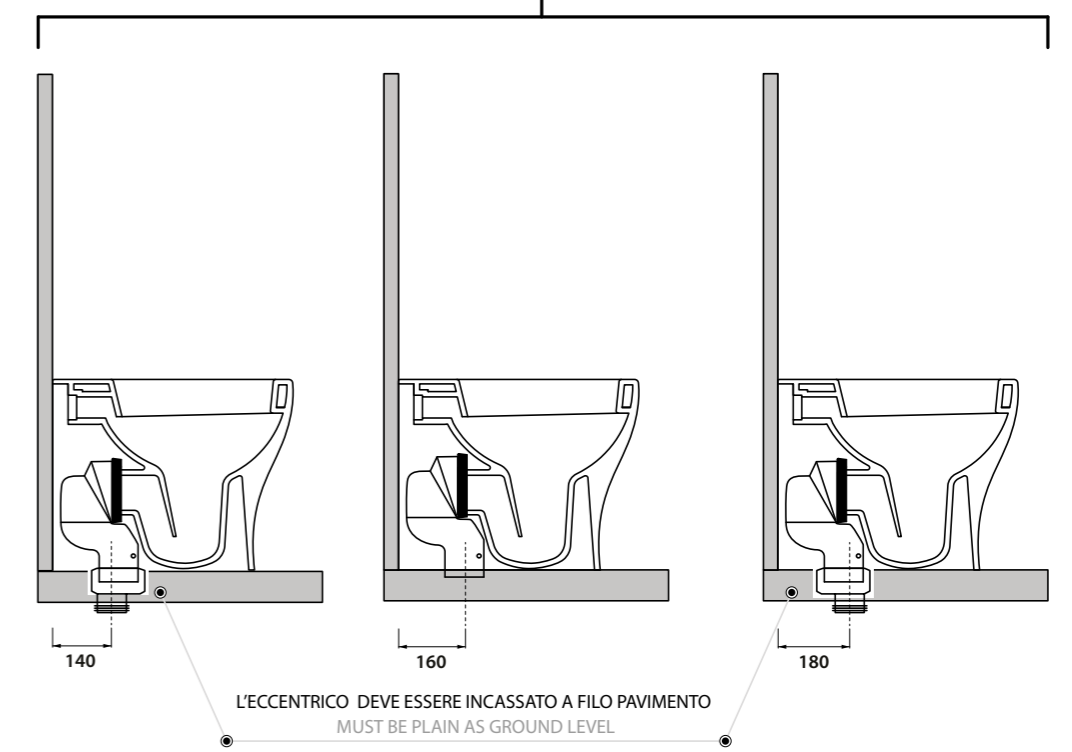

Fox opzioni curve di scarico