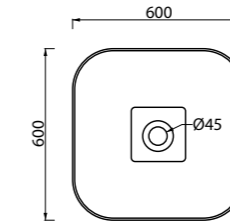

Livin-stone lavabi

_LAVABO FLAT 7

Art. LVF7
Lavabo da appoggio diametro 39 cm senza troppopieno
Laid on washbasin diameter 39 cm without overflow

_LAVABO QUBE 10

Art. LVQ10
Lavabo quadrato da appoggio 42x42xh30 cm senza troppopieno
Laid on square washbasin 42x42xh30 cm without overflow