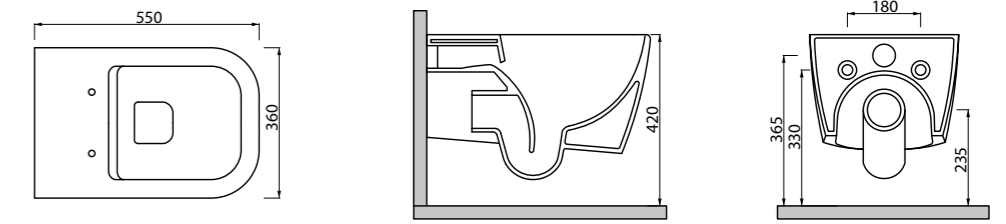

Quadra

_WC QUADRA SOSPESO NO RIM

Art. WCSQDR
Vaso sospeso rimless con fissaggio a scomparsa
Rimless wall hung wc with hidden fixing