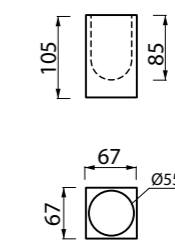

panna/panna   Art. A3QD
sabbia/sabbia   Art. SA3AQD
magnesio/magnesio   Art. MGA3QD