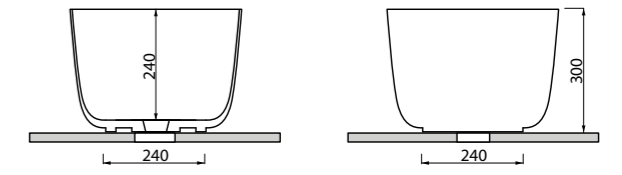

Livin-stone lavabi

_LAVABO FLAT 7

Art. LVF7
Lavabo da appoggio diametro 39 cm senza troppopieno
Laid on washbasin diameter 39 cm without overflow

_LAVABO QUBE 10

Art. LVQ10
Lavabo quadrato da appoggio 42x42xh30 cm senza troppopieno
Laid on square washbasin 42x42xh30 cm without overflow