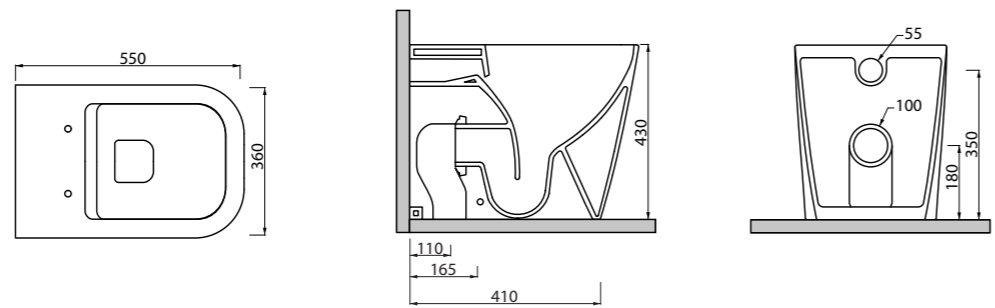

Quadra

_WC QUADRA SOSPESO NO RIM

Art. WCSQDR
Vaso sospeso rimless con fissaggio a scomparsa
Rimless wall hung wc with hidden fixing

DISPONIBILE DA MAGGIO 2019

_WC QUADRA NO RIM

Art. WCQDR
Vaso rimless con scarico a parete trasformabile a pavimento tramite curva tecnica
Rimless free standing wc with wall trap chargeable into floor trap by technical bend