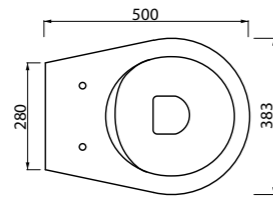

Bull 500

_WC BULL 500 SOSPESO NO RIM

Art. WCSB500R

Vaso sospeso rimless con fissaggio a scomparsa
Rimless wall hung wc with hidden fixing

DISPONIBILE DA MAGGIO 2019

_WC BULL 500 NO RIM

Art. WCB500R

Vaso rimless con scarico a parete trasformabile a pavimento tramite curva tecnica
Rimless free standing wc with wall trap chargeable into floor trap by technical bend