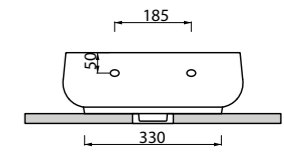

SCARICO A TERRA

SCARICO A PARETE

_LAVABO QUBE 1

Art. LVQ1
Lavabo quadrato da appoggio 44 cm senza troppopieno
Laid on square washbasin 44 cm without overflow

_LAVABO QUBE 2

Art. LVQ2
Lavabo quadrato monoforo 44 cm installabile da appoggio o sospeso
Single hole square washbasin 44 cm, can be installed laid on or wall hung