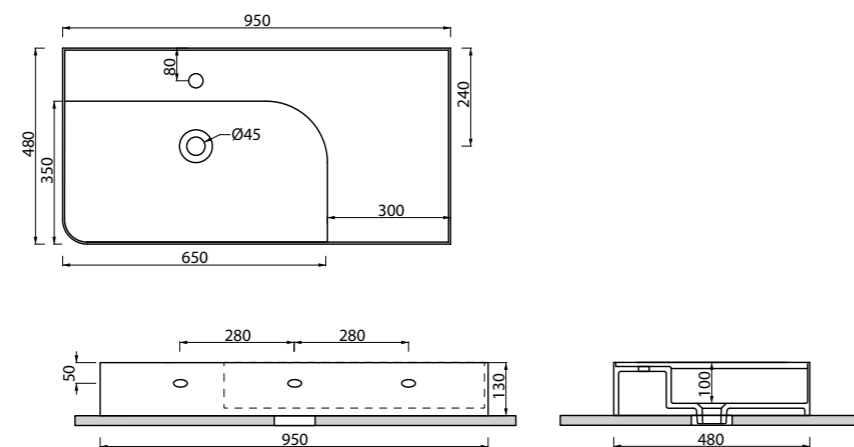

_LAVABO REVOLUTION 95

Art. LVR
Consolle Revolution 95x48
Revolution 95x48 cm console