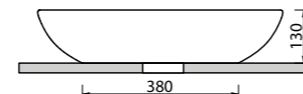

_LAVABO MACRAMÉ

Art. MAW10.0
Lavabo Macramé rettangolare da appoggio 65x38x15 cm senza troppopieno
Macramé laid on rectangular washbasin 65x38x15 cm without overflow

Lavabi

_LAVABO FLAT 1

Art. LVF01
Lavabo da appoggio diametro 42 cm senza troppopieno
Laid on washbasin diameter 42 cm without overflow