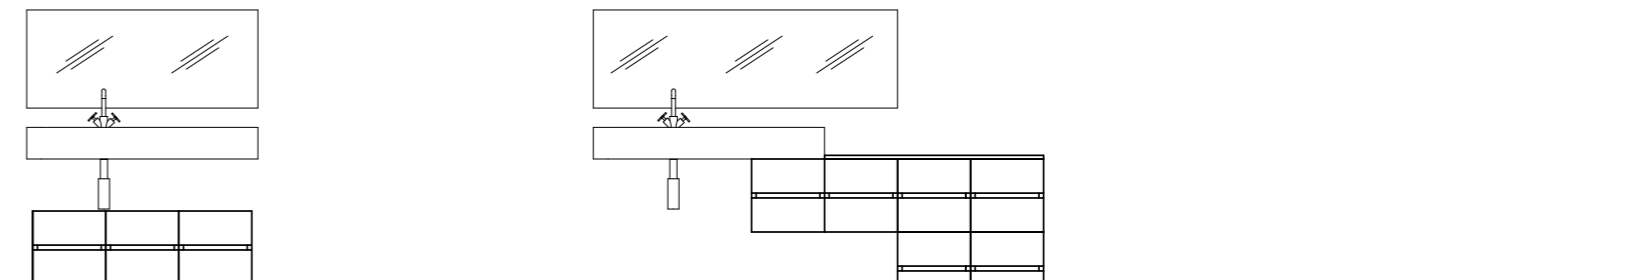

Livin-stone lavabi

_LAVABO FLAT 7

Art. LVF7
Lavabo da appoggio diametro 39 cm senza troppopieno
Laid on washbasin diameter 39 cm without overflow

_LAVABO QUBE 10

Art. LVQ10
Lavabo quadrato da appoggio 42x42xh30 cm senza troppopieno
Laid on square washbasin 42x42xh30 cm without overflow