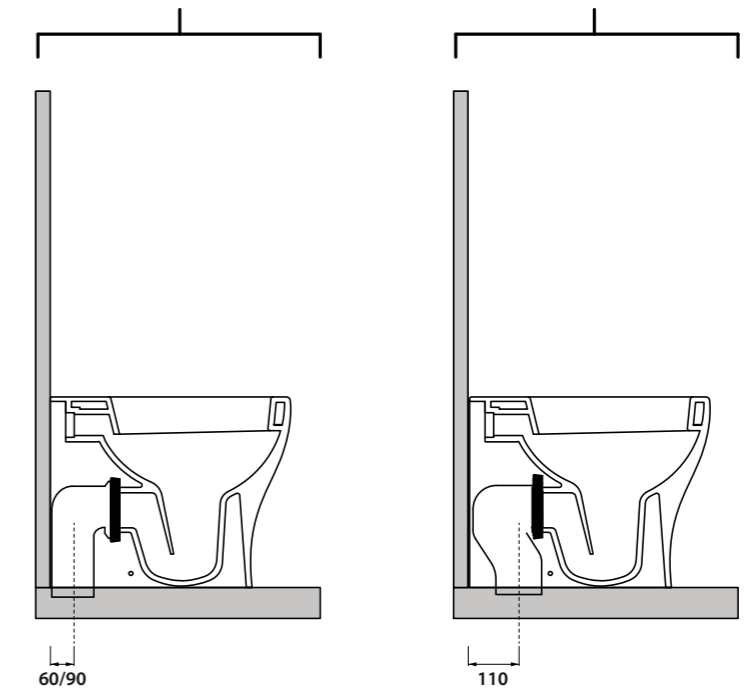

Fox opzioni curve di scarico