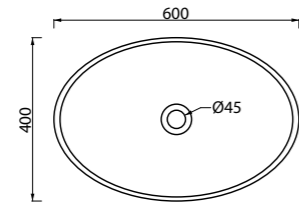

_LAVABO MACRAMÉ

Art. MAW10.0
Lavabo Macramé rettangolare da appoggio 65x38x15 cm senza troppopieno
Macramé laid on rectangular washbasin 65x38x15 cm without overflow

Lavabi

_LAVABO FLAT 1

Art. LVF01
Lavabo da appoggio diametro 42 cm senza troppopieno
Laid on washbasin diameter 42 cm without overflow