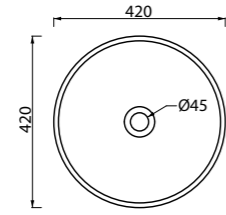

_LAVABO MACRAMÉ

Art. MAW10.0
Lavabo Macramé rettangolare da appoggio 65x38x15 cm senza troppopieno
Macramé laid on rectangular washbasin 65x38x15 cm without overflow

Lavabi

_LAVABO FLAT 1

Art. LVF01
Lavabo da appoggio diametro 42 cm senza troppopieno
Laid on washbasin diameter 42 cm without overflow