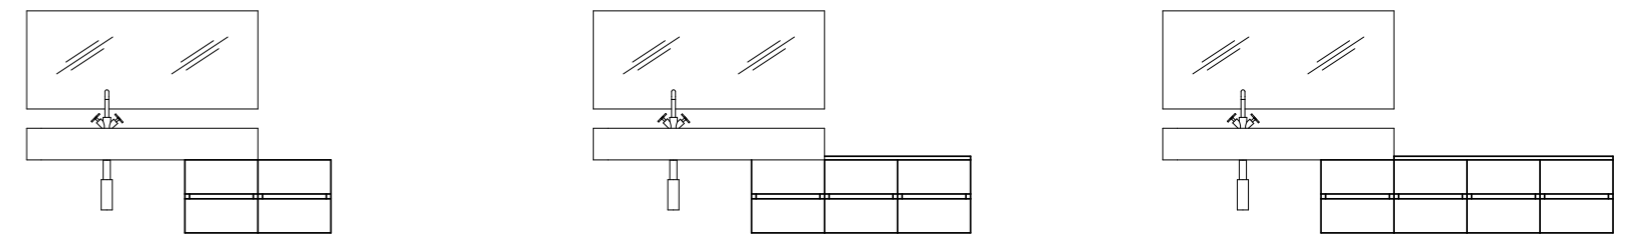

ESEMPI DI INSTALLAZIONE EXAMPLE OF INSTALLATION

Art. LVR7
Consolle Revolution 75x48
Revolution 75x48 cm console