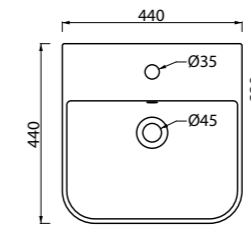

SCARICO A TERRA

SCARICO A PARETE

_LAVABO QUBE 1

Art. LVQ1
Lavabo quadrato da appoggio 44 cm senza troppopieno
Laid on square washbasin 44 cm without overflow

_LAVABO QUBE 2

Art. LVQ2
Lavabo quadrato monoforo 44 cm installabile da appoggio o sospeso
Single hole square washbasin 44 cm, can be installed laid on or wall hung