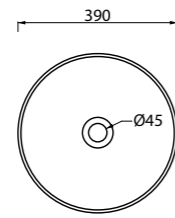

Livin-stone lavabi

_LAVABO FLAT 7

Art. LVF7
Lavabo da appoggio diametro 39 cm senza troppopieno
Laid on washbasin diameter 39 cm without overflow

_LAVABO QUBE 10

Art. LVQ10
Lavabo quadrato da appoggio 42x42xh30 cm senza troppopieno
Laid on square washbasin 42x42xh30 cm without overflow