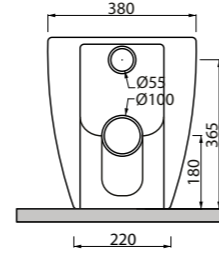

Bull 500

_WC BULL 500

Art. WCB500

Vaso con scarico a parete trasformabile a pavimento tramite curva tecnica
Free standing wc with wall trap chargeable into floor trap by technical bend