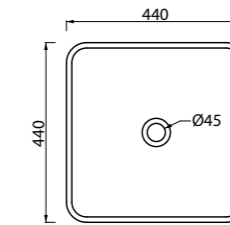

Livin-stone lavabi

_LAVABO FLAT 7

Art. LVF7
Lavabo da appoggio diametro 39 cm senza troppopieno
Laid on washbasin diameter 39 cm without overflow

_LAVABO QUBE 10

Art. LVQ10
Lavabo quadrato da appoggio 42x42xh30 cm senza troppopieno
Laid on square washbasin 42x42xh30 cm without overflow

_LAVABO FLAT 8

Art. LVF8
Lavabo da appoggio 60x44 cm senza troppopieno
Laid on washbasin 60x44 cm without overflow

_LAVABO MONOBLOCCO FLAT 6 IN SOLID SURFACE

Art. LVF6
Lavabo monoblocco in solid surface senza troppopieno
Solid surface free standing washbasin without overflow

_LAVABO FLAT 9

Art. LVF9
Lavabo da appoggio diametro 42xh30 cm senza troppopieno
Laid on washbasin diameter 42xh30 cm without overflow

_LAVABO MONOBLOCCO QUBE 7 IN SOLID SURFACE

Art. LVQ7
Lavabo monoblocco in solid surface senza troppopieno
Solid surface free standing washbasin without overflow