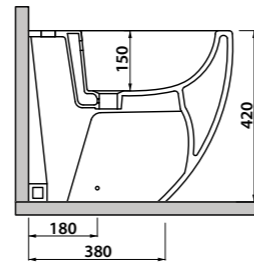

_BIDET BULL 500