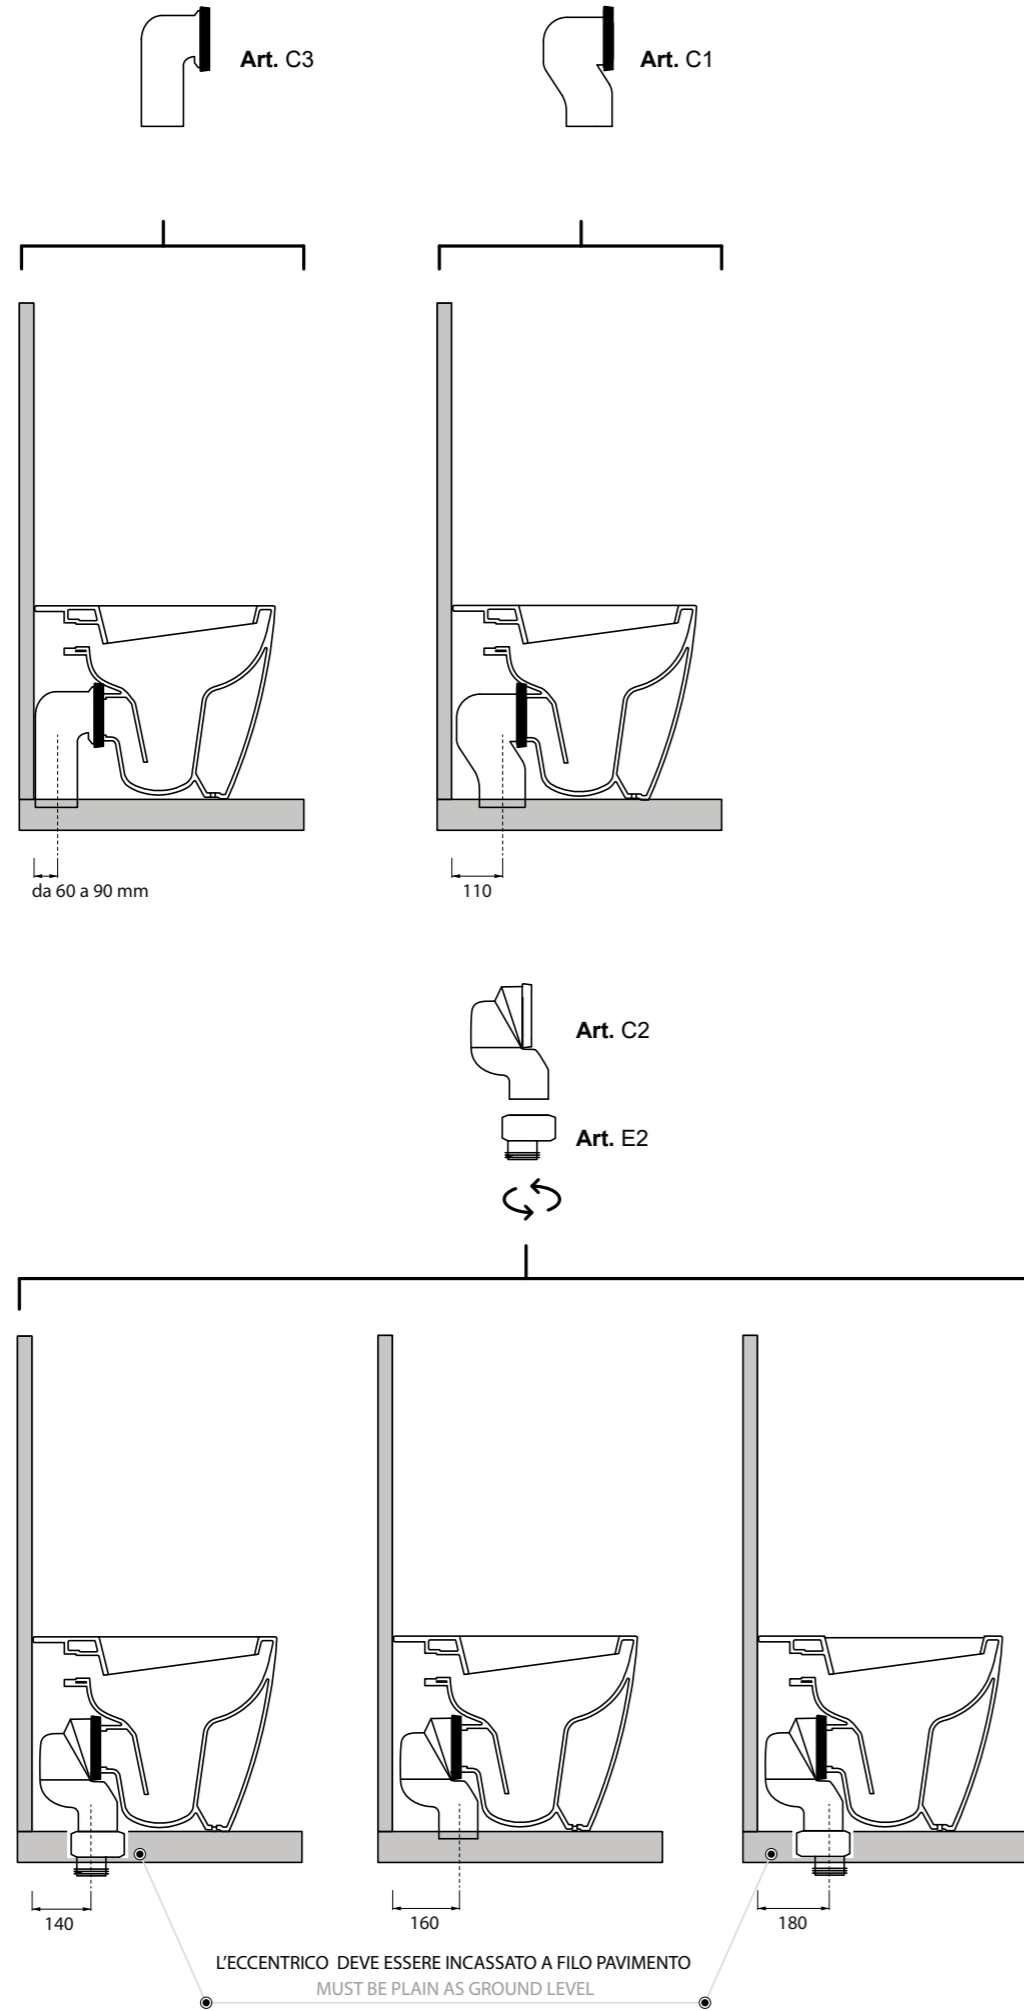

Bull opzioni curve di scarico