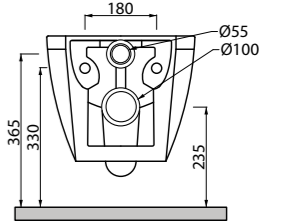

Bull 500

_WC BULL 500 SOSPESO NO RIM

Art. WCSB500R

Vaso sospeso rimless con fissaggio a scomparsa
Rimless wall hung wc with hidden fixing