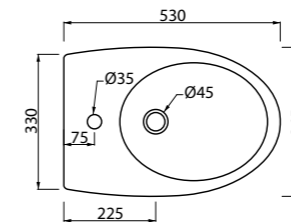

_WC BULL SOSPESO NO RIM

Art. WCSBLR
Vaso sospeso rimless con fissaggio a scomparsa
Rimless wall hung wc with hidden fixing

_BIDET BULL SOSPESO

Art. BDSBLR
Bidet sospeso monoforo con fissaggio a scomparsa
Wall hung single hole bidet with hidden fixing