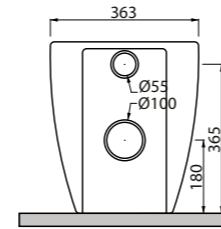

158 Piani lavabo

Piani lavabo 159

Area Tecnica

Sul sito sdr ceramiche.it potete scaricare: Schede tecniche sempre aggiornate in formato A4 e istruzioni di montaggio.

Please download on sdr ceramiche.it: latest technical sheets in A4 format and fixing instruction.