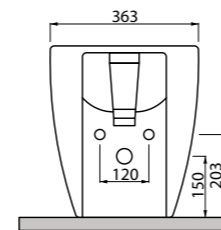

_BIDET BULL

Art. BDBLL
Bidet monoforo a terra
Free standing single hole bidet