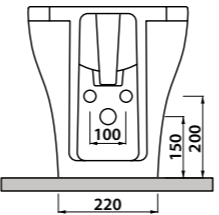

_BIDET BULL 500