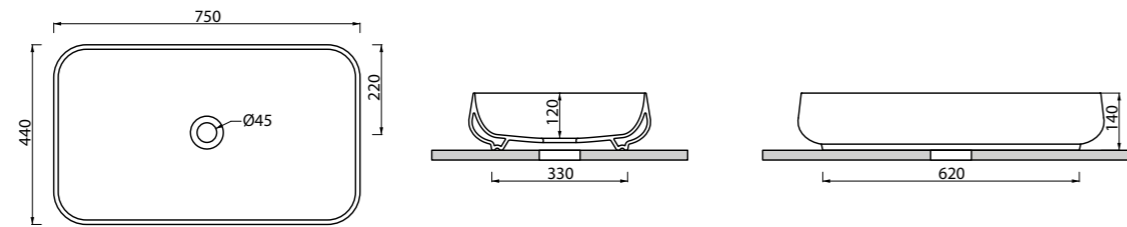

Art. CAR
Struttura portante 30x47xh30 cm con 1 cassetto, completo di staffe di fissaggio.
Free standing cabinet 30x47xh30 cm with 1 drawer, fixing kit included.

_LAVABO QUBE 5