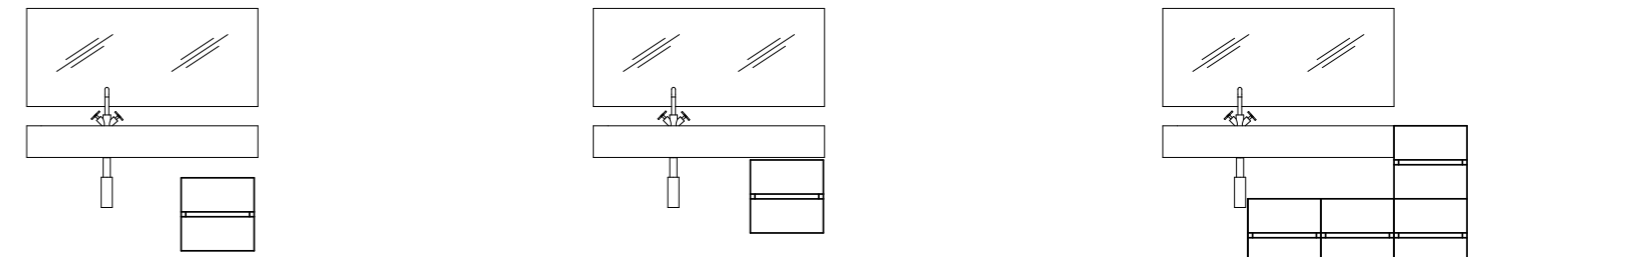

_LAVABO REVOLUTION 95

Art. LVR
Consolle Revolution 95x48
Revolution 95x48 cm console