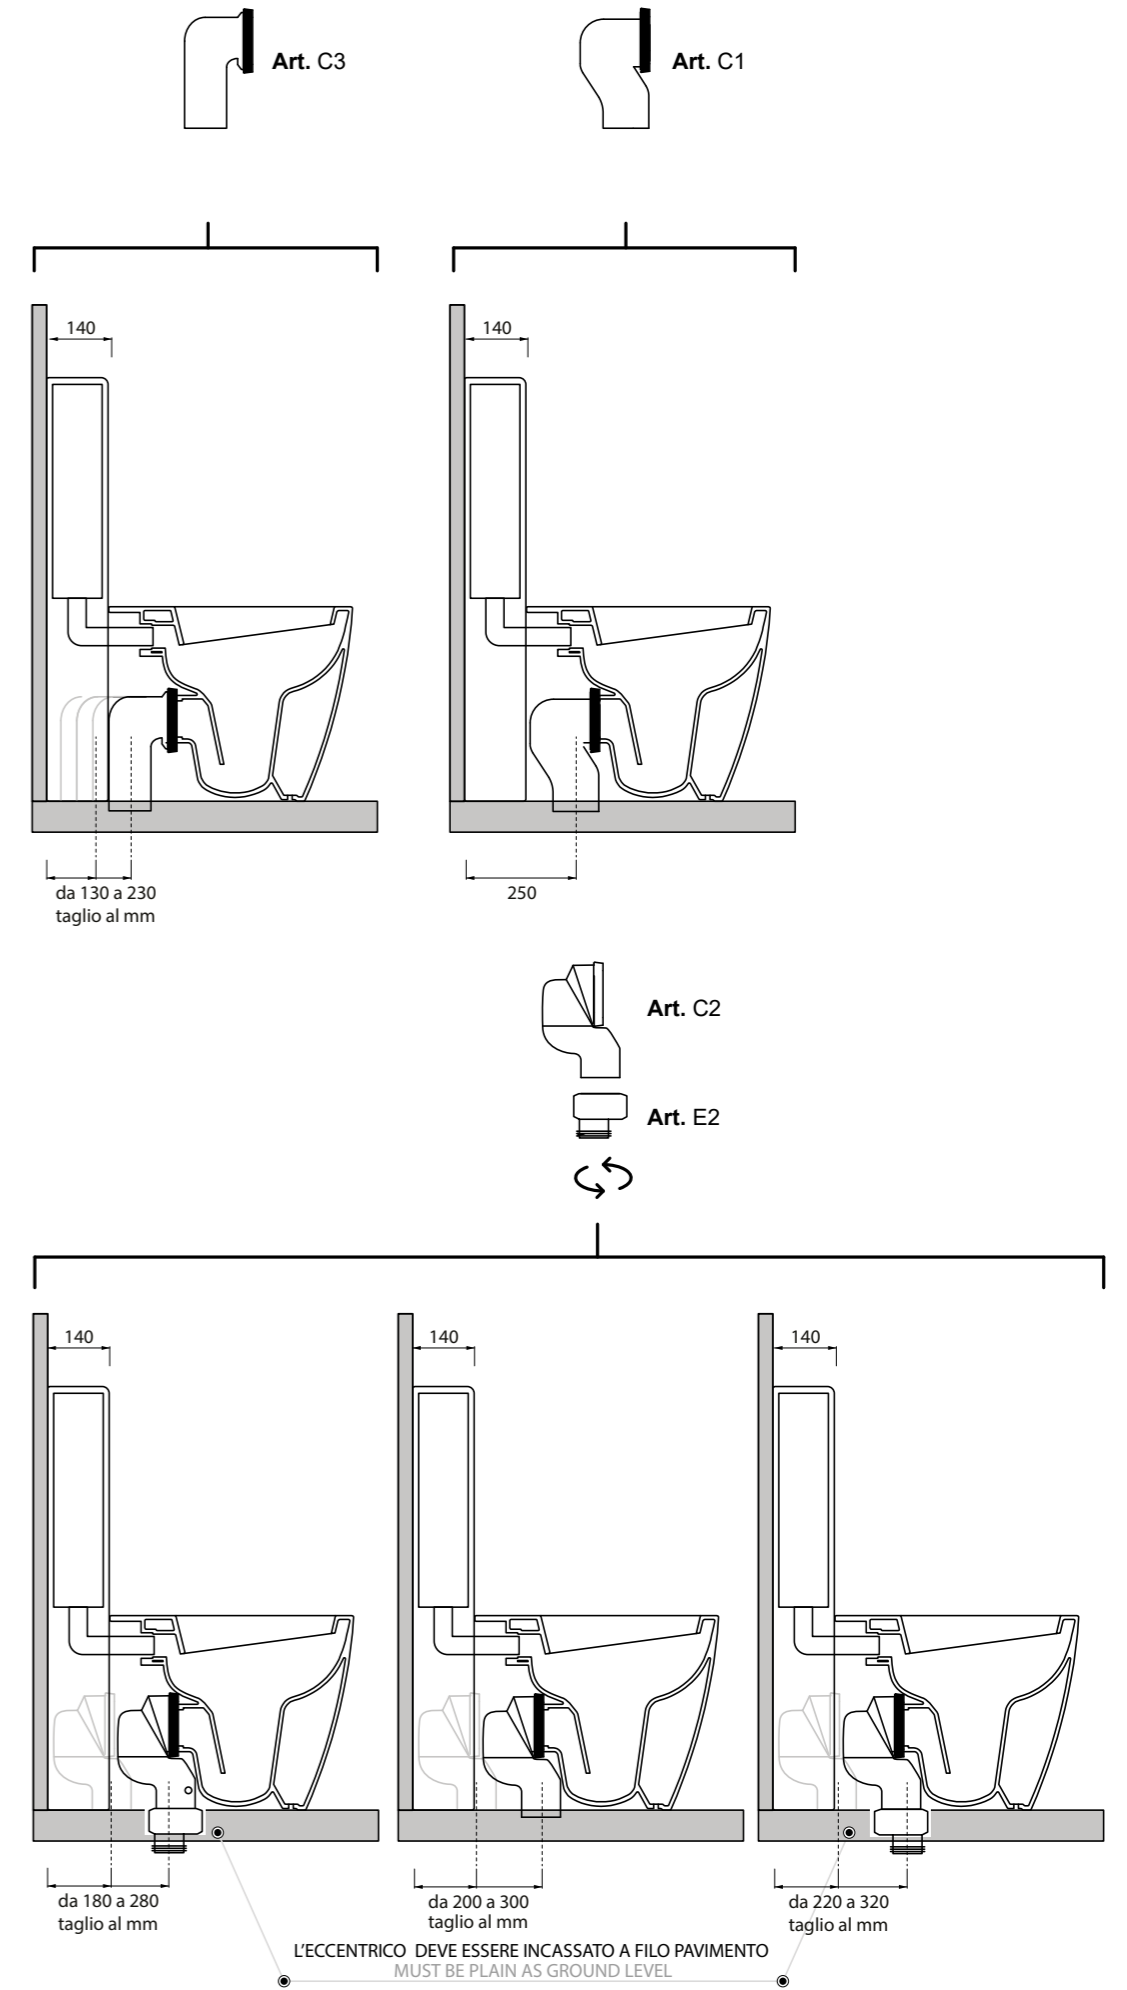

Bull cassetta monoblocco freestanding