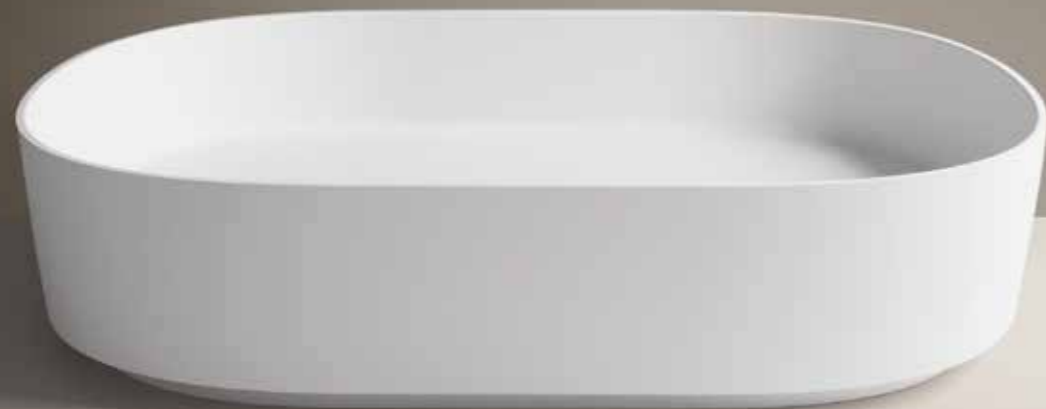

Flat 8

LAVABO FLAT 8 / FLAT 8 WASHBASIN
60x40xh13,5 cm