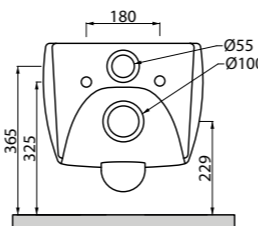

_WC BULL SOSPESO

Art. WCSBLR
Vaso sospeso con fissaggio a scomparsa
Wall hung wc with hidden fixing