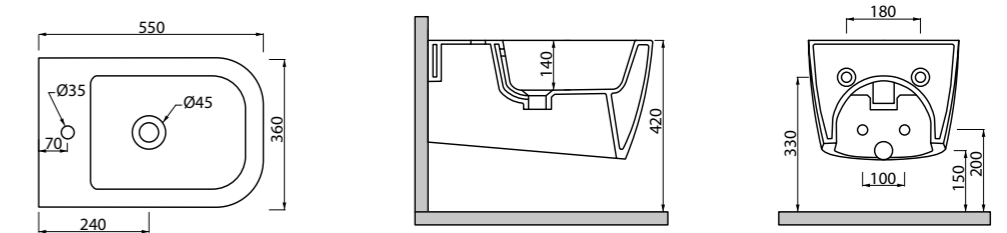

_BIDET QUADRA SOSPESO

Art. BDSQD
Bidet sospeso monoforo con fissaggio a scomparsa
Wall hung single hole bidet with hidden fixing