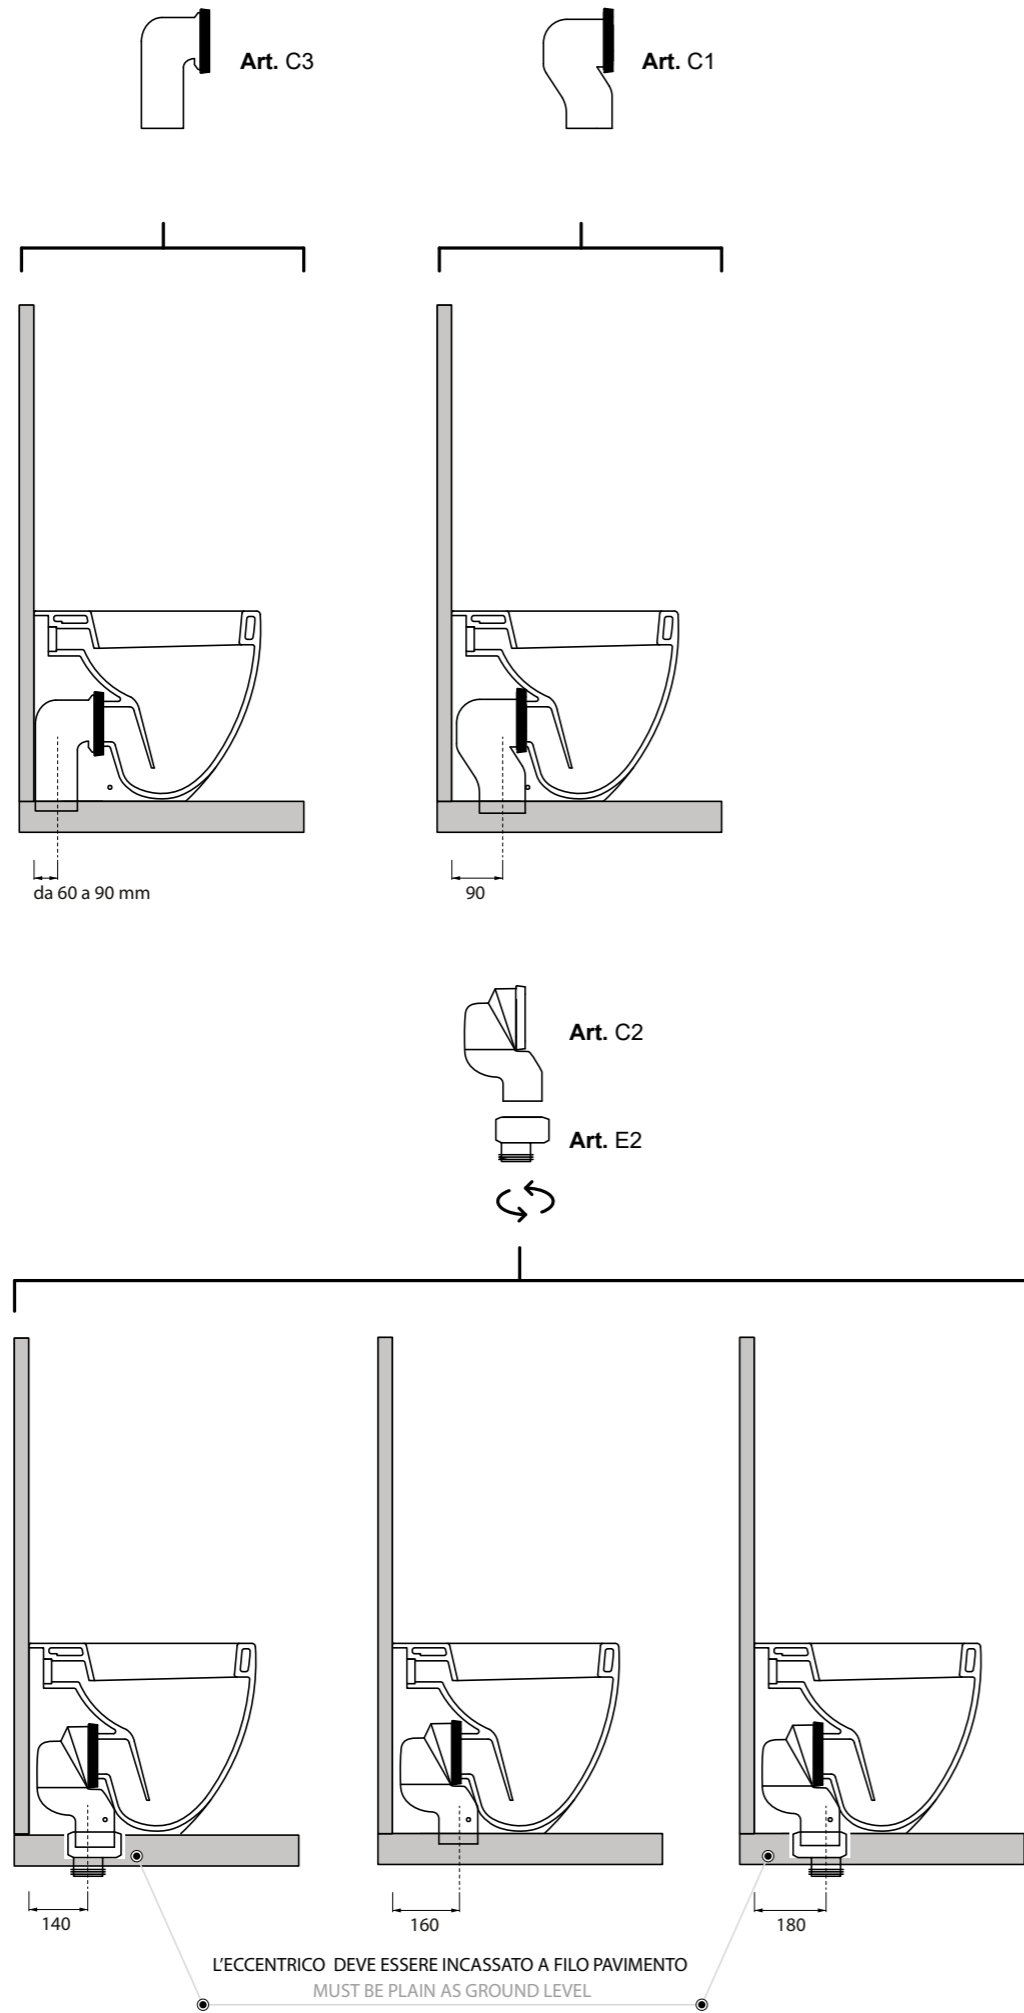

Bull 500 opzioni curve di scarico