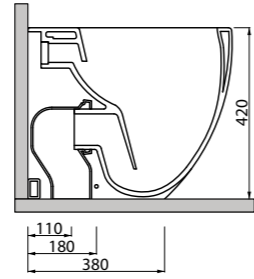

Bull 500

_WC BULL 500 SOSPESO NO RIM

Art. WCSB500R

Vaso sospeso rimless con fissaggio a scomparsa
Rimless wall hung wc with hidden fixing

DISPONIBILE DA MAGGIO 2019

_WC BULL 500 NO RIM

Art. WCB500R

Vaso rimless con scarico a parete trasformabile a pavimento tramite curva tecnica
Rimless free standing wc with wall trap chargeable into floor trap by technical bend