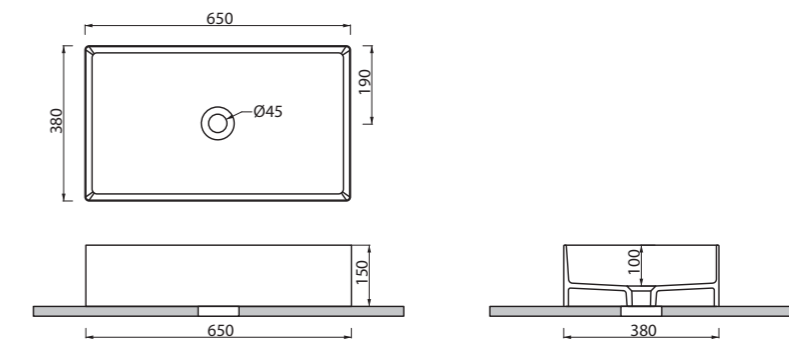

Art. MAW10.0
Lavabo Macramé rettangolare da appoggio 65x38x15 cm senza troppopieno
Macramé laid on rectangular washbasin 65x38x15 cm without overflow