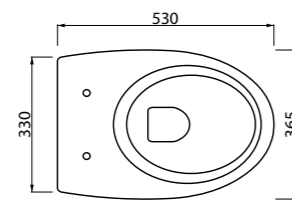

_WC BULL SOSPESO

Art. WCSBLR
Vaso sospeso con fissaggio a scomparsa
Wall hung wc with hidden fixing