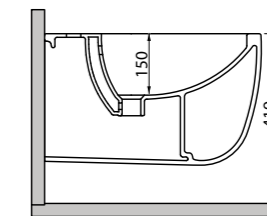

_WC BULL SOSPESO NO RIM

Art. WCSBLR
Vaso sospeso rimless con fissaggio a scomparsa
Rimless wall hung wc with hidden fixing

_BIDET BULL SOSPESO

Art. BDSBLR
Bidet sospeso monoforo con fissaggio a scomparsa
Wall hung single hole bidet with hidden fixing