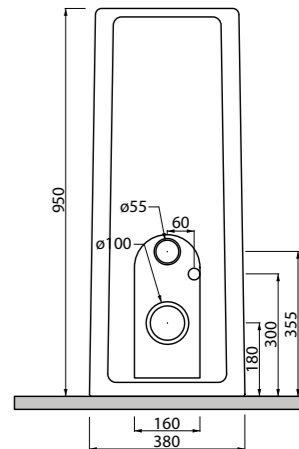

_WC + CASSETTA MONOBLOCCO FREESTANDING

Art. WCBLL
Vaso a terra
Free standing wc
Art. I720
Cassetta + batteria di scarico Geberit
Geberit flushing system + plastic cistern
Art. CMBL
Cassetta monoblocco freestanding
Free standing cistern