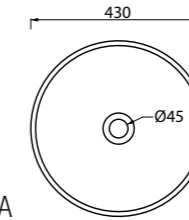

Lavabi

_LAVABO MONOBLOCCO FLAT 5 IN CERAMICA

Art. LVF05
Lavabo monoblocco in ceramica senza troppopieno scarico a terra
Ceramic free standing washbasin without overflow floor trap
Art. LVF05/P
Lavabo monoblocco in ceramica senza troppopieno scarico a parete
Ceramic free standing washbasin without overflow wall trap