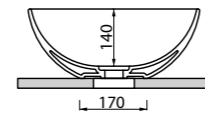

_LAVABO MACRAMÉ

Art. MAW10.0
Lavabo Macramé rettangolare da appoggio 65x38x15 cm senza troppopieno
Macramé laid on rectangular washbasin 65x38x15 cm without overflow

Lavabi

_LAVABO FLAT 1

Art. LVF01
Lavabo da appoggio diametro 42 cm senza troppopieno
Laid on washbasin diameter 42 cm without overflow