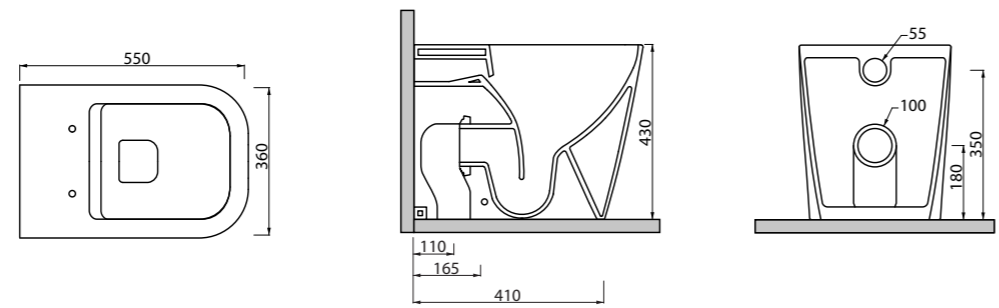

Macramé

_WC QUADRA SOSPESO NO RIM

Art. MAW3.0
Vaso sospeso rimless con fissaggio a scomparsa
Rimless wall hung wc with hidden fixing

DISPONIBILE DA MAGGIO 2019

_WC QUADRA NO RIM

Art. MAW1.0R
Vaso rimless con scarico a parete trasformabile a pavimento tramite curva tecnica
Rimless free standing wc with wall trap chargeable into floor trap by technical bend