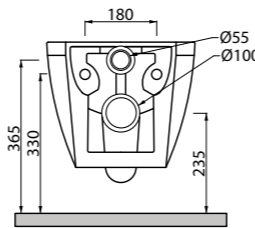

_BIDET BULL 500 SOSPESO

Art. BDSB500

Bidet sospeso monoforo con fissaggio a scomparsa
Wall hung single hole bidet with hidden fixing

_BIDET BULL 500

Art. BDB500

Bidet monoforo a terra
Free standing single hole bidet