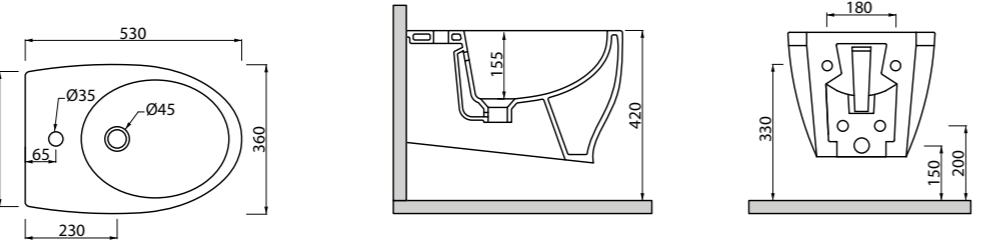

_WC FOX SOSPESO

Art. WCSF
Vaso sospeso rimless con fissaggio a scomparsa
Rimless wall hung wc with hidden fixing