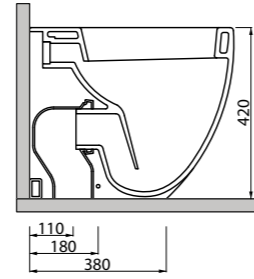

Bull 500

_WC BULL 500

Art. WCB500

Vaso con scarico a parete trasformabile a pavimento tramite curva tecnica
Free standing wc with wall trap chargeable into floor trap by technical bend