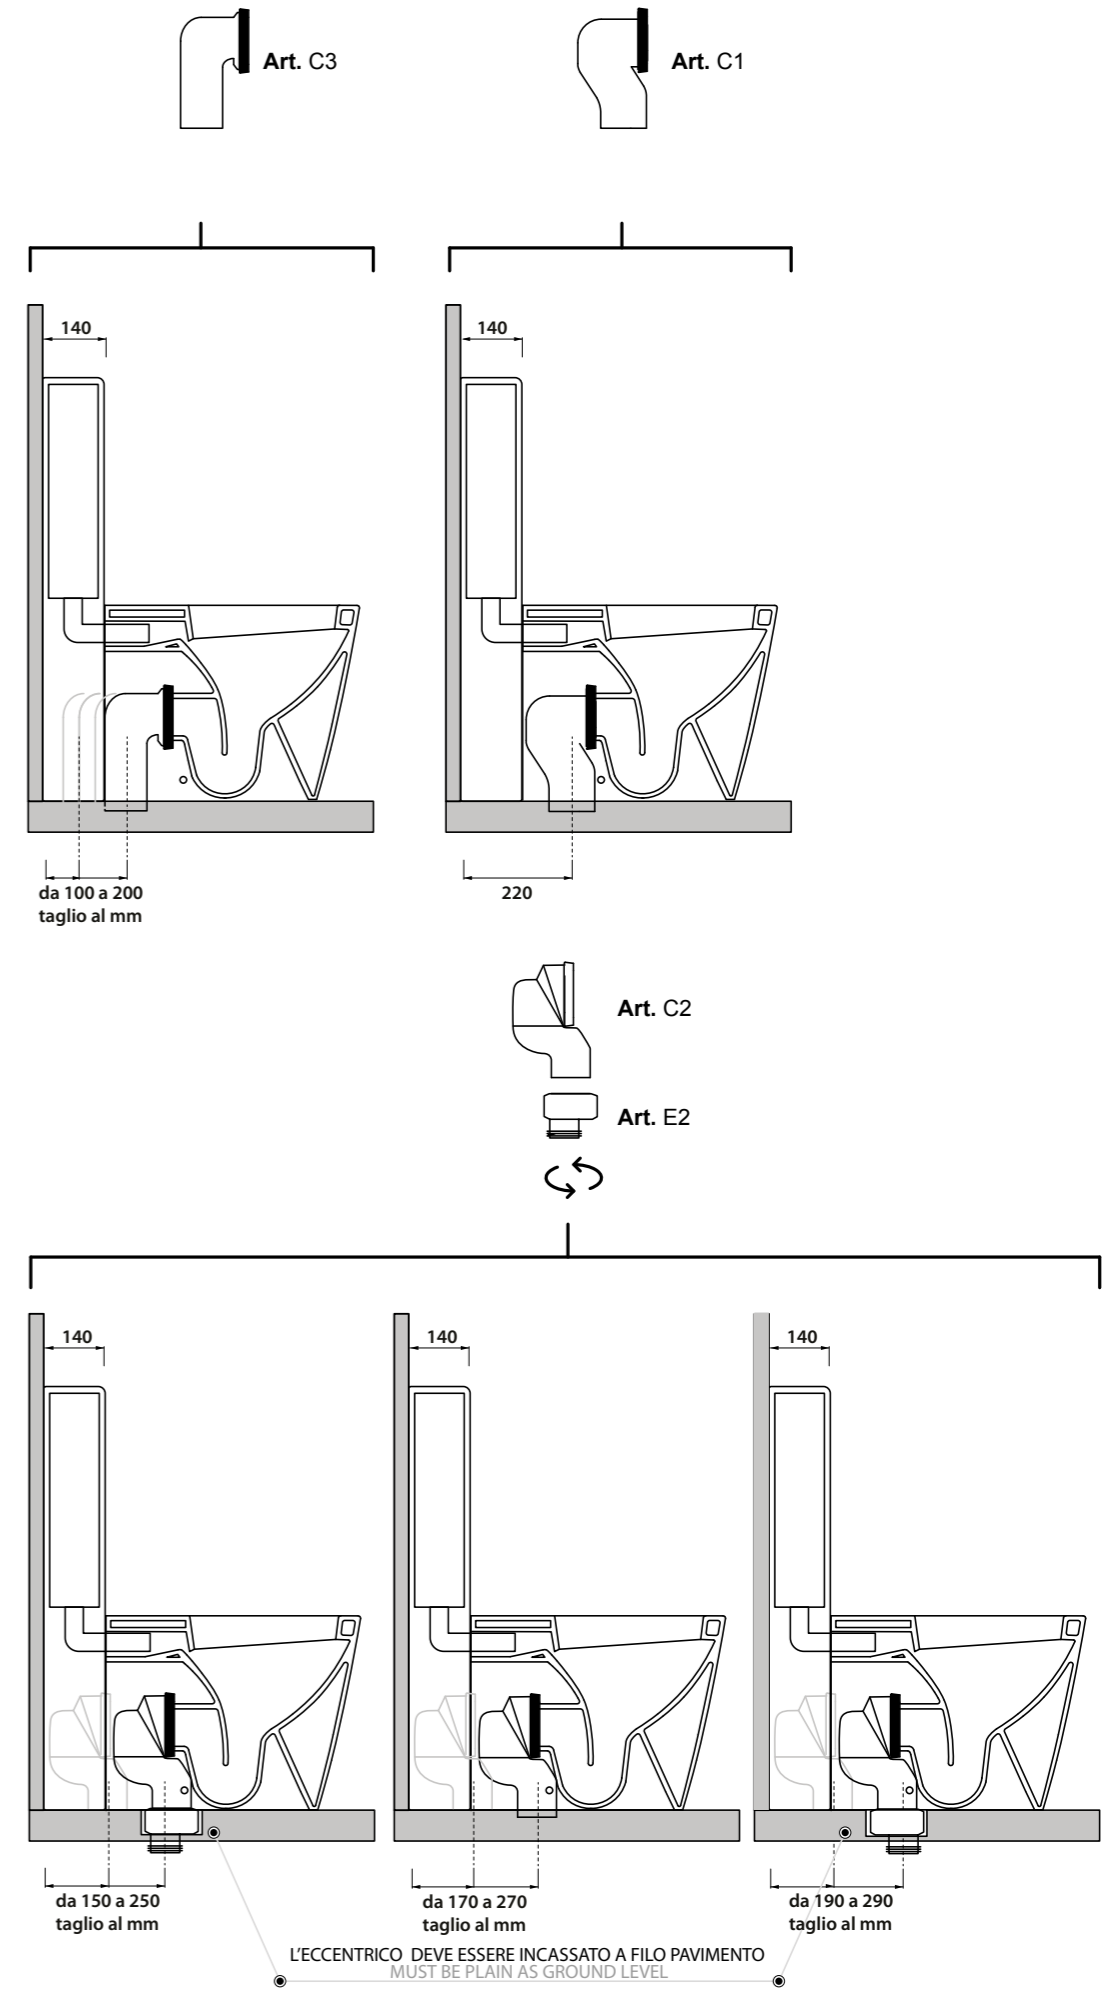

_WC QUADRA SOSPESO

Art. WCSQD
Vaso sospeso con fissaggio a scomparsa
Wall hung wc with hidden fixing

Quadra opzioni curve di scarico

Quadra cassetta monoblocco freestanding

Fox

_WC FOX

Art. WCF
 Vaso rimless con scarico a parete trasformabile a pavimento tramite curva tecnica
 Free standing rimless wc with wall trap chargeable into floor trap by technical bend