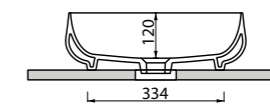

SCARICO A TERRA

SCARICO A PARETE

_LAVABO QUBE 1

Art. LVQ1
Lavabo quadrato da appoggio 44 cm senza troppopieno
Laid on square washbasin 44 cm without overflow

_LAVABO QUBE 2

Art. LVQ2
Lavabo quadrato monoforo 44 cm installabile da appoggio o sospeso
Single hole square washbasin 44 cm, can be installed laid on or wall hung