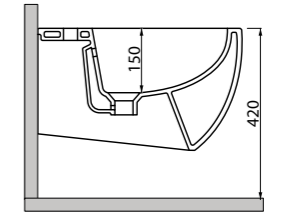

Bull 500

_WC BULL 500 SOSPESO NO RIM

Art. WCSB500R

Vaso sospeso rimless con fissaggio a scomparsa
Rimless wall hung wc with hidden fixing

DISPONIBILE DA MAGGIO 2019

_WC BULL 500 NO RIM

Art. WCB500R

Vaso rimless con scarico a parete trasformabile a pavimento tramite curva tecnica
Rimless free standing wc with wall trap chargeable into floor trap by technical bend