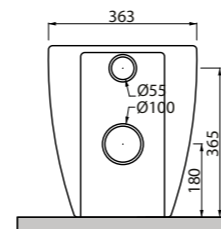

_WC BULL NO RIM

Art. WCBLR
Vaso rimless con scarico a parete trasformabile a pavimento tramite curva tecnica
Rimless free standing wc with wall trap chargeable into floor trap by technical bend