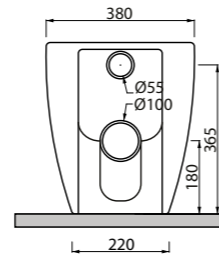

Bull 500

_WC BULL 500 SOSPESO NO RIM

Art. WCSB500R

Vaso sospeso rimless con fissaggio a scomparsa
Rimless wall hung wc with hidden fixing

DISPONIBILE DA MAGGIO 2019

_WC BULL 500 NO RIM

Art. WCB500R

Vaso rimless con scarico a parete trasformabile a pavimento tramite curva tecnica
Rimless free standing wc with wall trap chargeable into floor trap by technical bend