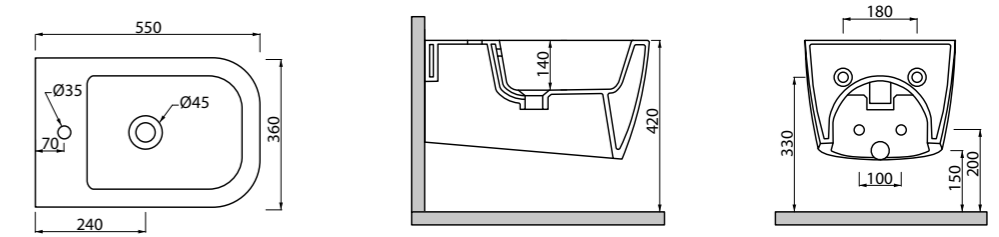

Art. MAW4.0
Bidet sospeso monoforo con fissaggio a scomparsa
Wall hung single hole bidet with hidden fixing