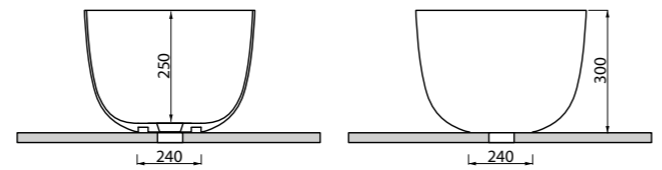

_LAVABO FLAT 9

Art. LVF9
Lavabo da appoggio diametro 42xh30 cm senza troppopieno
Laid on washbasin diameter 42xh30 cm without overflow