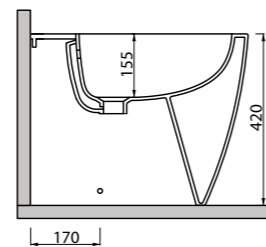

_BIDET BULL

Art. BDBLL
Bidet monoforo a terra
Free standing single hole bidet