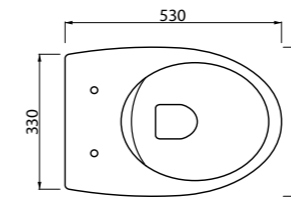

_WC BULL

Art. WCBLL
Vaso con scarico a parete trasformabile a pavimento tramite curva tecnica
Free standing wc with wall trap chargeable into floor trap by technical bend

DISPONIBILE DA MAGGIO 2019

_WC BULL NO RIM

Art. WCBLR
Vaso rimless con scarico a parete trasformabile a pavimento tramite curva tecnica
Rimless free standing wc with wall trap chargeable into floor trap by technical bend

_WC BULL SOSPESO NO RIM

Art. WCSBLR
Vaso sospeso rimless con fissaggio a scomparsa
Rimless wall hung wc with hidden fixing

_BIDET BULL SOSPESO

Art. BDSBLR
Bidet sospeso monoforo con fissaggio a scomparsa
Wall hung single hole bidet with hidden fixing

_BIDET BULL

Art. BDBLL
Bidet monoforo a terra
Free standing single hole bidet

_WC + CASSETTA MONOBLOCCO FREESTANDING

Art. WCBLL
Vaso a terra
Free standing wc
Art. I720
Cassetta + batteria di scarico Geberit
Geberit flushing system + plastic cistern
Art. CMBL
Cassetta monoblocco freestanding
Free standing cistern

_WC BULL SOSPESO

Art. WCSBLR
Vaso sospeso con fissaggio a scomparsa
Wall hung wc with hidden fixing