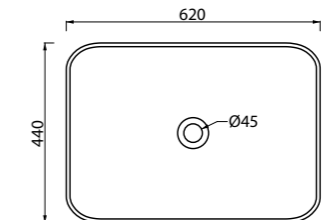

SCARICO A TERRA

SCARICO A PARETE

_LAVABO QUBE 1

Art. LVQ1
Lavabo quadrato da appoggio 44 cm senza troppopieno
Laid on square washbasin 44 cm without overflow

_LAVABO QUBE 2

Art. LVQ2
Lavabo quadrato monoforo 44 cm installabile da appoggio o sospeso
Single hole square washbasin 44 cm, can be installed laid on or wall hung