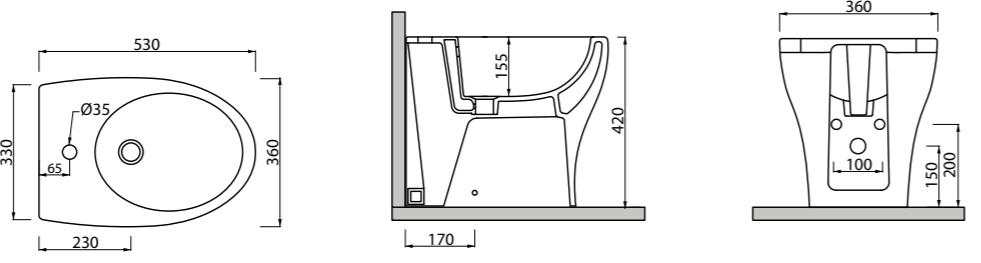

_WC QUADRA SOSPESO

Art. WCSQD
Vaso sospeso con fissaggio a scomparsa
Wall hung wc with hidden fixing

Quadra opzioni curve di scarico

Quadra cassetta monoblocco freestanding

Fox

_WC FOX

Art. WCF
 Vaso rimless con scarico a parete trasformabile a pavimento tramite curva tecnica
 Free standing rimless wc with wall trap chargeable into floor trap by technical bend