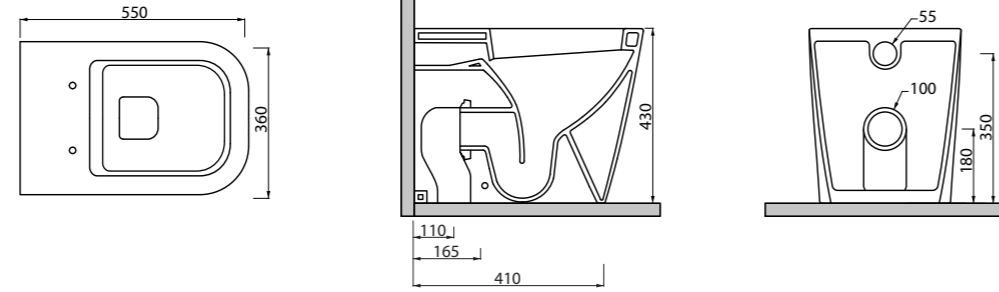

_WC BULL 500 SOSPESO

Art. WCSB500

Vaso sospeso con fissaggio a scomparsa
Wall hung wc with hidden fixing

Bull 500 opzioni curve di scarico

Macramé

_WC QUADRA

Art. MAW1.0
Vaso con scarico a parete trasformabile a pavimento tramite curva tecnica
Free standing wc with wall trap chargeable into floor trap by technical bend