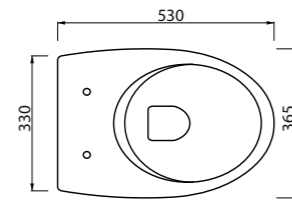

_WC BULL NO RIM

Art. WCBLR
Vaso rimless con scarico a parete trasformabile a pavimento tramite curva tecnica
Rimless free standing wc with wall trap chargeable into floor trap by technical bend