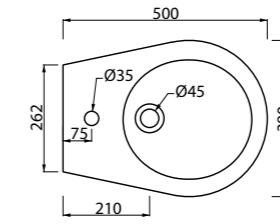

Bull 500

_WC BULL 500 SOSPESO NO RIM

Art. WCSB500R

Vaso sospeso rimless con fissaggio a scomparsa
Rimless wall hung wc with hidden fixing

DISPONIBILE DA MAGGIO 2019

_WC BULL 500 NO RIM

Art. WCB500R

Vaso rimless con scarico a parete trasformabile a pavimento tramite curva tecnica
Rimless free standing wc with wall trap chargeable into floor trap by technical bend