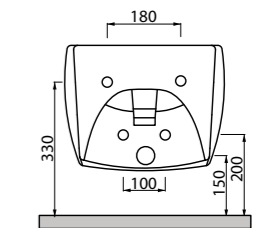

_WC BULL SOSPESO NO RIM

Art. WCSBLR
Vaso sospeso rimless con fissaggio a scomparsa
Rimless wall hung wc with hidden fixing

_BIDET BULL SOSPESO

Art. BDSBLR
Bidet sospeso monoforo con fissaggio a scomparsa
Wall hung single hole bidet with hidden fixing