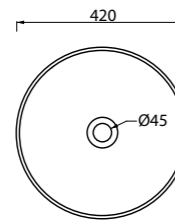

_LAVABO FLAT 9

Art. LVF9
Lavabo da appoggio diametro 42xh30 cm senza troppopieno
Laid on washbasin diameter 42xh30 cm without overflow