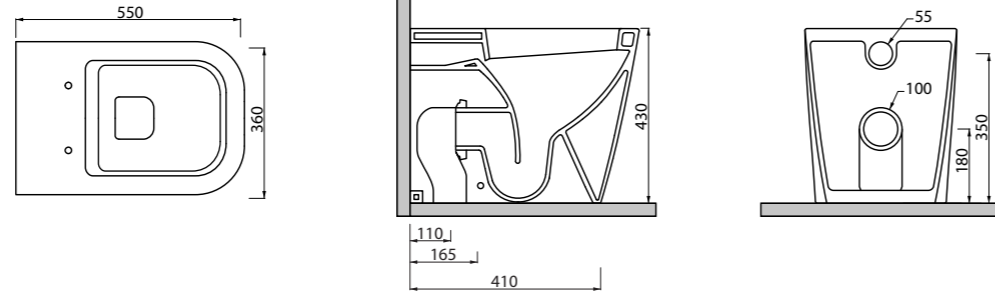

_WC BULL SOSPESO

Art. WCSBLR
Vaso sospeso con fissaggio a scomparsa
Wall hung wc with hidden fixing

Bull opzioni curve di scarico

Bull cassetta monoblocco freestanding

Quadra

_WC QUADRA

Art. WCQD
Vaso con scarico a parete trasformabile a pavimento tramite curva tecnica
Free standing wc with wall trap chargeable into floor trap by technical bend