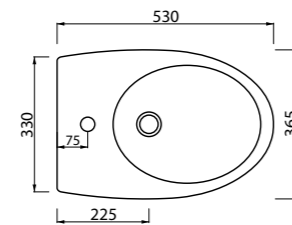

Art. WCSBLR
Vaso sospeso rimless con fissaggio a scomparsa
Rimless wall hung wc with hidden fixing

_BIDET BULL SOSPESO

Art. BDSBLR
Bidet sospeso monoforo con fissaggio a scomparsa
Wall hung single hole bidet with hidden fixing