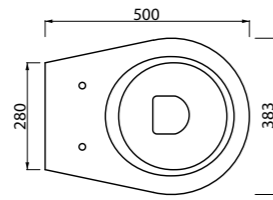

Bull 500

_WC BULL 500

Art. WCB500

Vaso con scarico a parete trasformabile a pavimento tramite curva tecnica
Free standing wc with wall trap chargeable into floor trap by technical bend