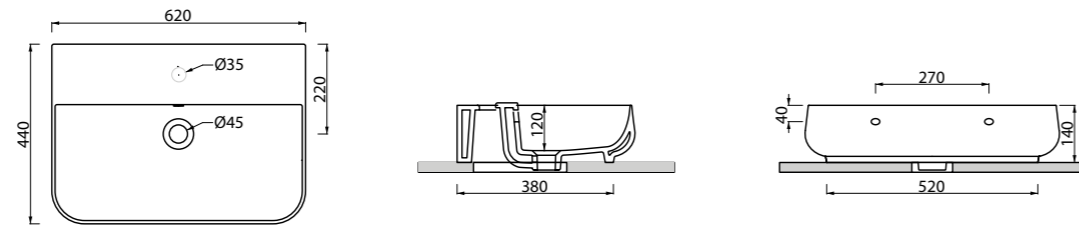

Lavabi

Art. LVQ4
Lavabo rettangolare monoforo 62x44 cm installabile da appoggio o sospeso
Single hole rectangular washbasin 62x44 cm, can be installed laid on or wall hung