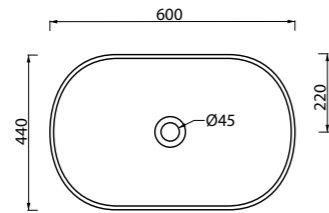

Livin-stone lavabi

_LAVABO FLAT 7

Art. LVF7
Lavabo da appoggio diametro 39 cm senza troppopieno
Laid on washbasin diameter 39 cm without overflow

_LAVABO QUBE 10

Art. LVQ10
Lavabo quadrato da appoggio 42x42xh30 cm senza troppopieno
Laid on square washbasin 42x42xh30 cm without overflow