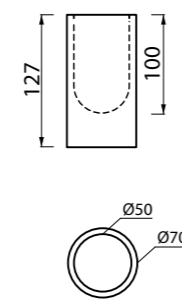

panna/panna   Art. A3BL
sabbia/sabbia   Art. SA3ABL
magnesio/magnesio   Art. MGA3BL