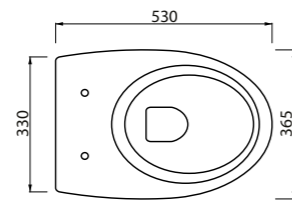

158 Piani lavabo

Piani lavabo 159

Area Tecnica

Sul sito sdr ceramiche.it potete scaricare: Schede tecniche sempre aggiornate in formato A4 e istruzioni di montaggio.

Please download on sdr ceramiche.it: latest technical sheets in A4 format and fixing instruction.