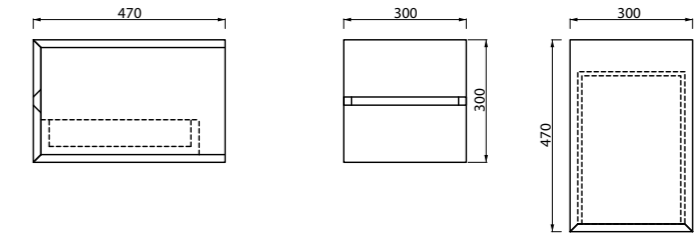

Lavabi

Art. LVQ4
Lavabo rettangolare monoforo 62x44 cm installabile da appoggio o sospeso
Single hole rectangular washbasin 62x44 cm, can be installed laid on or wall hung

_CASSETTO

Art. CAR
Struttura portante 30x47xh30 cm con 1 cassetto, completo di staffe di fissaggio.
Free standing cabinet 30x47xh30 cm with 1 drawer, fixing kit included.

_LAVABO QUBE 5

Art. LVQ5
Lavabo rettangolare da appoggio 75x44 cm senza troppopieno
Laid on rectangular washbasin 75x44 cm without overflow

ESEMPI DI INSTALLAZIONE EXAMPLE OF INSTALLATION

Art. LVR7
Consolle Revolution 75x48
Revolution 75x48 cm console

_LAVABO REVOLUTION 95

Art. LVR
Consolle Revolution 95x48
Revolution 95x48 cm console