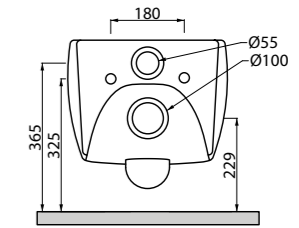

_WC BULL

Art. WCBLL
Vaso con scarico a parete trasformabile a pavimento tramite curva tecnica
Free standing wc with wall trap chargeable into floor trap by technical bend

DISPONIBILE DA MAGGIO 2019

_WC BULL NO RIM

Art. WCBLR
Vaso rimless con scarico a parete trasformabile a pavimento tramite curva tecnica
Rimless free standing wc with wall trap chargeable into floor trap by technical bend

_WC BULL SOSPESO NO RIM

Art. WCSBLR
Vaso sospeso rimless con fissaggio a scomparsa
Rimless wall hung wc with hidden fixing

_BIDET BULL SOSPESO

Art. BDSBLR
Bidet sospeso monoforo con fissaggio a scomparsa
Wall hung single hole bidet with hidden fixing

_BIDET BULL

Art. BDBLL
Bidet monoforo a terra
Free standing single hole bidet

_WC + CASSETTA MONOBLOCCO FREESTANDING

Art. WCBLL
Vaso a terra
Free standing wc
Art. I720
Cassetta + batteria di scarico Geberit
Geberit flushing system + plastic cistern
Art. CMBL
Cassetta monoblocco freestanding
Free standing cistern

_WC BULL SOSPESO

Art. WCSBLR
Vaso sospeso con fissaggio a scomparsa
Wall hung wc with hidden fixing