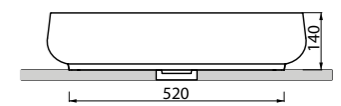

SCARICO A TERRA

SCARICO A PARETE

_LAVABO QUBE 1

Art. LVQ1
Lavabo quadrato da appoggio 44 cm senza troppopieno
Laid on square washbasin 44 cm without overflow

_LAVABO QUBE 2

Art. LVQ2
Lavabo quadrato monoforo 44 cm installabile da appoggio o sospeso
Single hole square washbasin 44 cm, can be installed laid on or wall hung