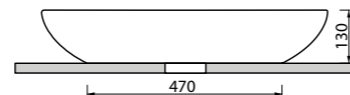

Art. LVF02
Lavabo ovale da appoggio 60 cm senza troppopieno
Laid on oval washbasin 60 cm without overflow

_LAVABO FLAT 3