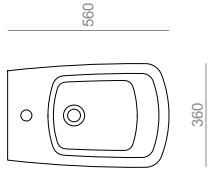

\*(Pag.152 -153)

**BB18 / F85**

Vaso sospeso "Rimless"  
 Completo di set di fissaggio F85  
 "Rimless" wall-hung Wc  
 Complete with fixing Kit F85  
 36.56.31

180

**BB04 / F91**

Bidet carenato monoforo  
 Completo di set di fissaggio F91  
 Back to wall bidet with single tap hole  
 Complete with fixing kit F91  
 36.56.42