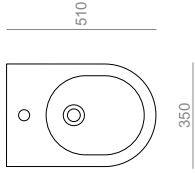

EL04

Bidet carenato monoforo
Back to wall bidet with single tap hole
35.51.42