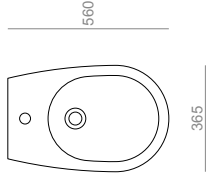

VI19 / F85

Bidet sospeso monoforo - Completo di set di fissaggio F85
Wall-hung bidet with single tap hole - Complete with fixing kit F85
36.5.56.34