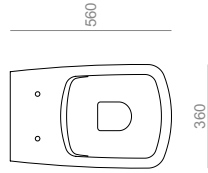

Baden Baden

BB01 / F91

Vaso carenato "Rimless"- Scarico parete o pavimento*
Completo di set di fissaggio F91
"Rimless" back to wall Wc - Wall or floor outlet*
Complete with fixing kit F91
*Renovate System
36.56.42