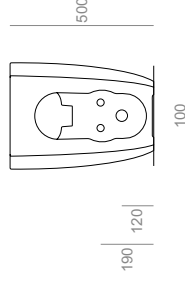

VI24
Bidet carenato monoforo H.50
Back to wall bidet with single tap hole - H. 50
36.5.56.50