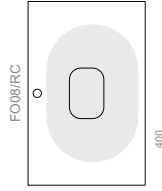

Folio

Schemi di Foratura per rubinetteria
Drilling options

FO08
80.51