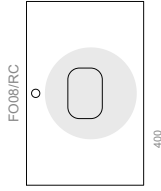

Folio

Schemi di Foratura per rubinetteria
Drilling options

FO08
80.51