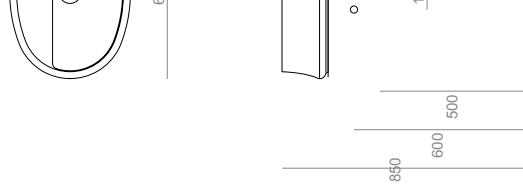

Sharp

**SH04**

Lavabo 60 ovale da appoggio  
Oval countertop washbasin 60  
60.42.16

**SH08**

Lavabo 60 rettangolare da appoggio  
Rectangular countertop washbasin 60  
60.42.16

**SH05**  
Lavabo 60 monoforo  
Oval countertop washbasin 60.