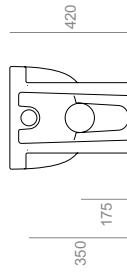

E - Line

EL01

Vaso carenato - Scarico parete o pavimento
tramite curva tecnica CT02 (su richiesta)
Back to wall Wc - Wall or floor outlet
trough curved pipe CT02 (on demand)
35.51.42