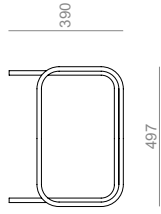

WA
Struttura d'appoggio
Stand for wa
22.5