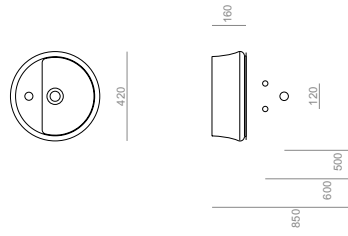

SH03

Lavabo Ø42 monoforo tondo da appoggio
Round countertop washbasin Ø42 with single tap hole
Ø42.16