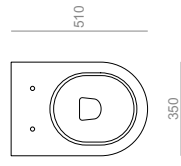

EL18 / F85

Vaso sospeso - Completo di set di fissaggio
Wall-hung Wc - Complete with fixing kit F85
35.51.25