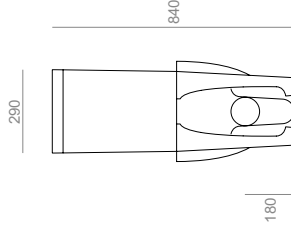

LFT26

Cassetta monoblocco con coperchio
Close coupled cistern with lid
35.63.84

Materiale di Costruzione
Opzioni

Piletta universale
ABS universal

Piletta "shut"
Pop-up waste "shut"

Piletta "shut rapid"
Pop-up waste "shut rapid"

Set viti di fissaggio laterali
Set of chrome/white screws

Batteria di scarico doppia
Push button double flush mechanism