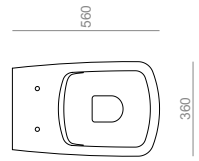

BB18 / F85

Vaso sospeso "Rimless"
Completo di set di fissaggio F85
"Rimless" wall-hung Wc
Complete with fixing Kit F85
36.56.31