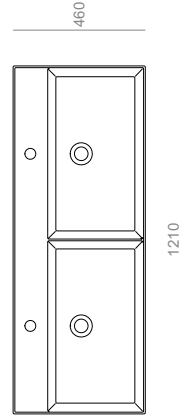

AG121D

Lavabo 121 monoforo doppia vasca sospeso o da appoggio
Wall-hung or countertop double bowl basin 121
121.46.13