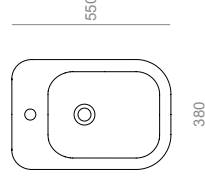

**HE18 / F85**

Vaso sospeso "Rimless" - Completo di set di fissaggio F85  
 "Rimless" wall-hung Wc - Complete with fixing set F85  
 38.55.30

180

**HE19 / F85**

Bidet sospeso monoforo - Completo di set di fissaggio F85  
 Wall-hung bidet with single tap hole - Complete with fixing set F85  
 38.55.30