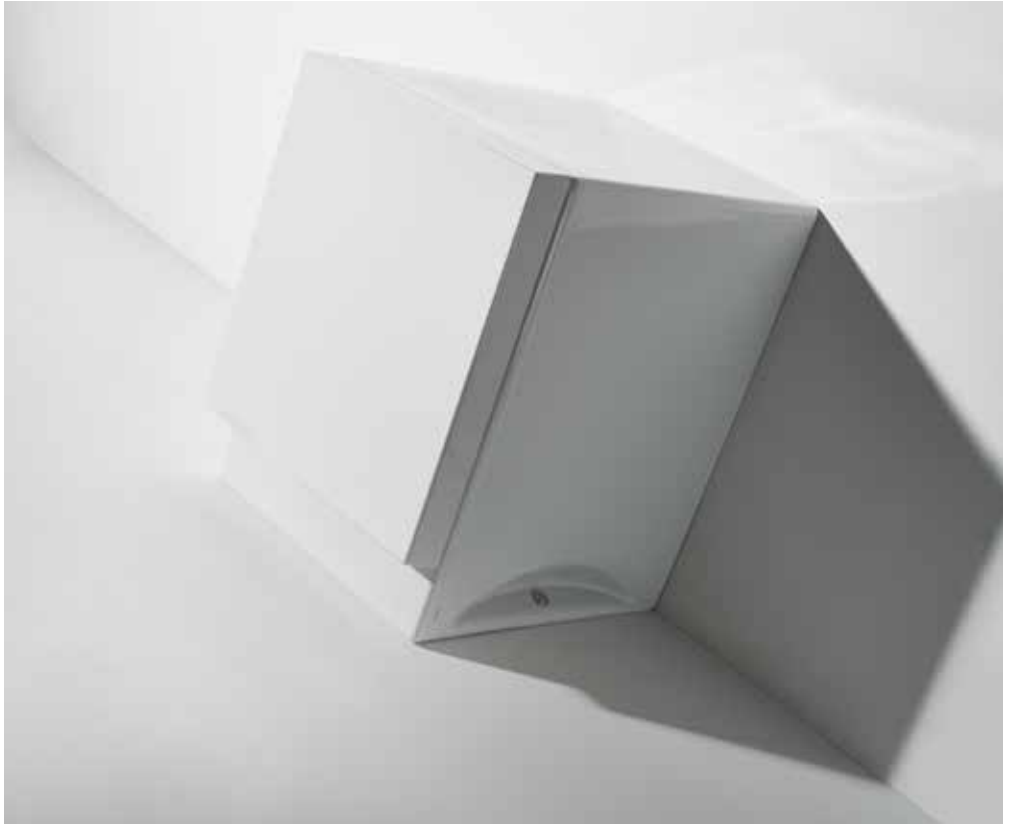

**FZ18**

*Vaso sospeso*  
*Wall-hung Wc*

Frozen

SPT80  
Specchio rotondo con illuminazione led perimetrale

Frozen

**SPT80**  
Specchio rotondo con illuminazione led perimetrale

Frozen

*Frozen*