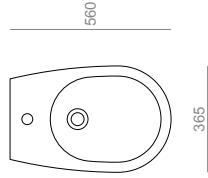

VI04

Bidet carenato monoforo
Back to wall bidet with single tap hole
36.5.56.42