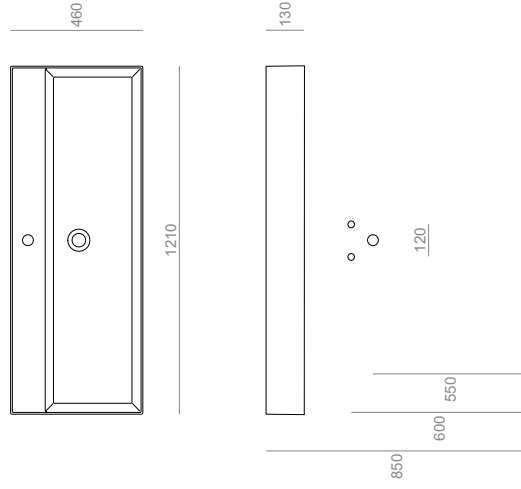

AG121

Lavabo 121 monoforo da appoggio o sospeso
Countertop or wall-hung washbasin 121 for single tap hole
121.46.13