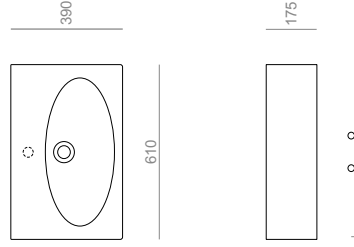

LFT54

Lavabo 61 rettangolare da appoggio o sospeso predisposto monoforo
Rectangular countertop or wall-hung washbasin 61
pre-punched for single tap hole
61.39.17,5