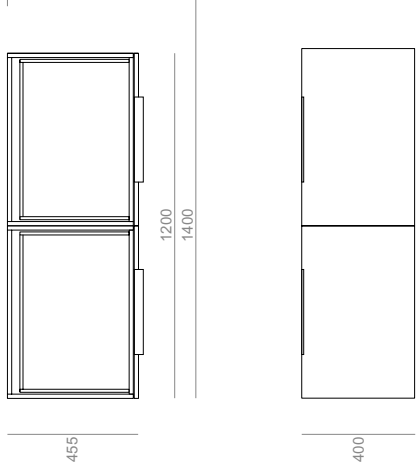

AGM121D/AGM141D
Mobile sospeso con doppio cassetto
Wall-hung cabinet with double drawer

Materiale di Completamento (Opzionale)
Optional Accessories

PLCR

Piletta "shut rapid" o "free flow" cromo
Pop-up waste "shut rapid" or "free flow" chrome

PLCE

Piletta "shut rapid" o "free flow" in ceramica / colore
Pop-up waste "shut rapid" or "free flow" ceramic / color

F89

Set di fissaggio per lavabo
Set fixing screws for washbasin

SIF165 / SIF270

Sifone cilindrico lavabo da 1 1/4"