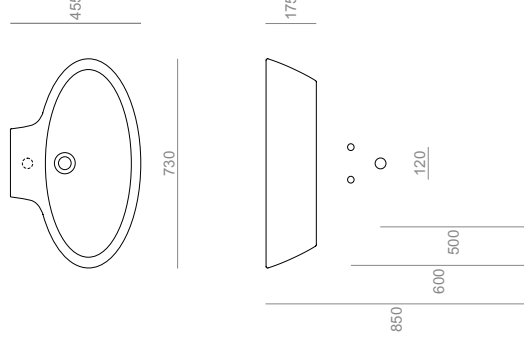

LFT Spazio

**LFT24**

Lavabo 60 da appoggio o sospeso predisposto monoforo  
 Oval countertop or wall-hung washbasin 60 pre-punched for single tap hole  
 60.44.17,5

**LFT34**

Lavabo 73 ovale da appoggio o sospeso predisposto monoforo  
 Oval countertop or wall-hung washbasin 73 pre-punched for single tap hole  
 73.45.5.17,5