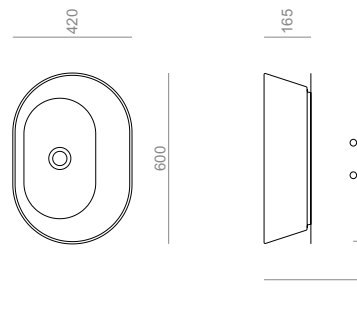

WA04
Lavabo rettangolare d'appoggio
Rectangular countertop washbasin
60.42. 16,5