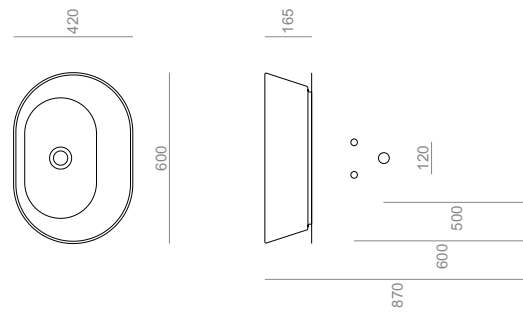

**WA**  
**Piano lavabo 120 sospeso monoforo**  
**Single hole wall-hung top 120 with**  
**120.5**

Wave

**WA01**  
Lavabo tondo d'appoggio  
Round countertop washbasin  
Ø42. 16,5

**WA02**  
Lavabo ovale d'appoggio  
Oval countertop washbasin  
60.42. 16,5