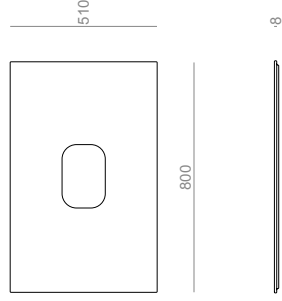

Folio

FO08

Piano in ceramica con foro centrale
Ceramic top with middle hole
80.51.0,8

FO10

Piano in ceramica con foro centrale
Ceramic top with central hole
100.51.0,8