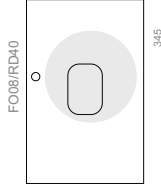

Folio

Schemi di Foratura per rubinetteria
Drilling options

FO08
80.51