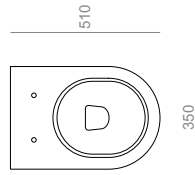

E - Line

EL01

Vaso carenato - Scarico parete o pavimento
tramite curva tecnica CT02 (su richiesta)
Back to wall Wc - Wall or floor outlet
trough curved pipe CT02 (on demand)
35.51.42