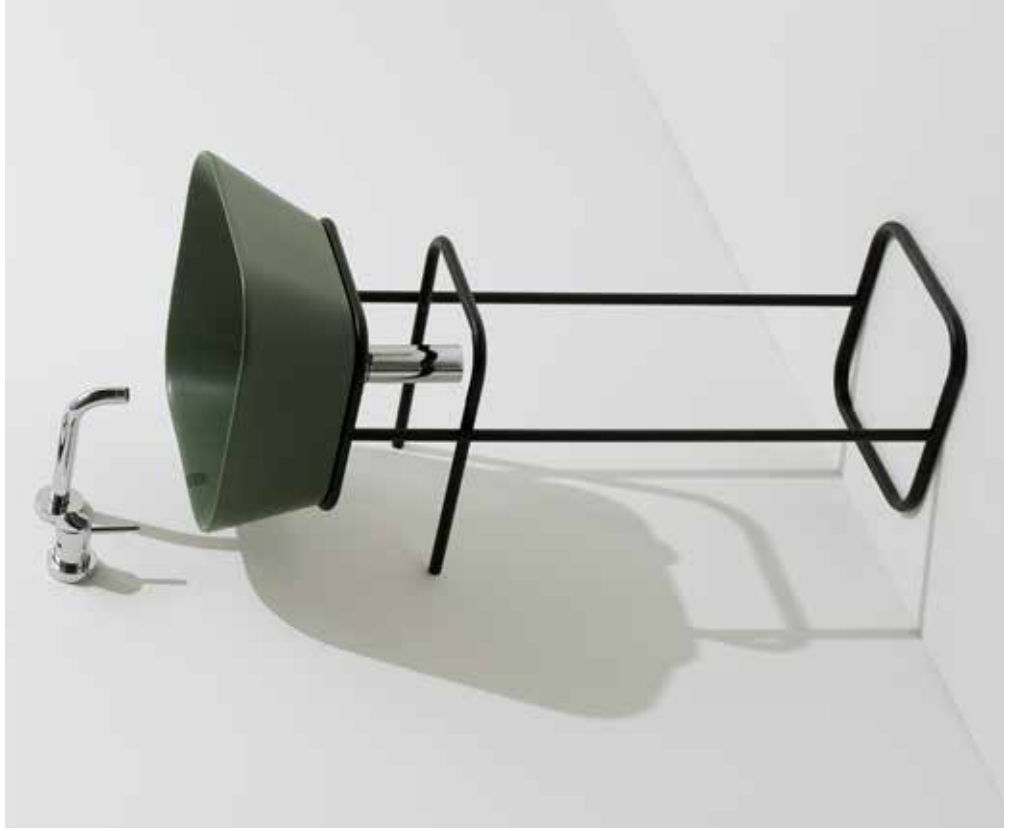

**WA04**

*Lavabo 60 rettangolare d'appoggio*  
*Rectangular countertop washbasin 60*  
Sabbia

**WASA04**

*Struttura da appoggio per lavabo WA04*  
*Stand for WA04 washbasin*  
Nero Matt

Wave

WAL50  
Lampada led orientabile con interruttore a sfioro

Wave

WA02  
Lavabo 60 ovale d'appoggio

Wave

Wave

**WA06**  
Lavabo 48 ovale monoforo d'appoggio o sospeso

Wave

Wave

Wave