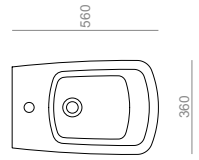

BB19 / F85

Bidet sospeso monoforo
Completo di set di fissaggio F85
Wall-hung bidet with single tap hole
Complete with fixing kit F85
36.56.31