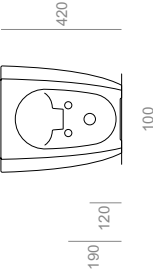

VI04

Bidet carenato monoforo
Back to wall bidet with single tap hole
36.5.56.42