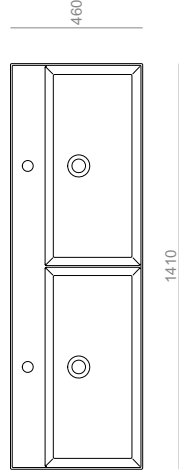

AG141D

Lavabo 141 monoforo doppia vasca sospeso o da appoggio
Wall-hung or countertop double bowl basin 141
141.46.13