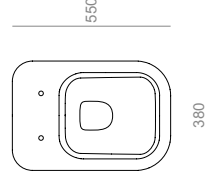

HE18 / F85

Vaso sospeso "Rimless" - Completo di set di fissaggio F85
"Rimless" wall-hung Wc - Complete with fixing set F85
38.55.30