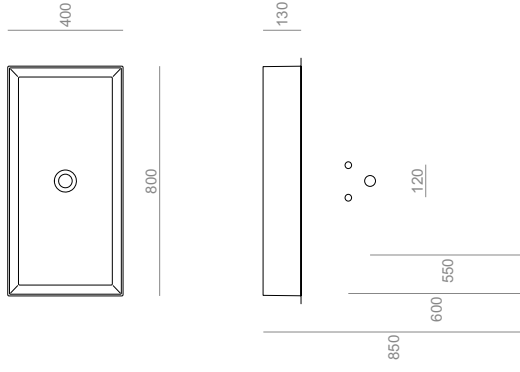

AG80

Lavabo 80 da appoggio
Countertop washbasin 80
80.40.13