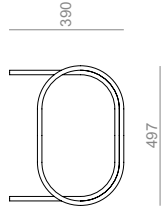

WA
Struttura d'appoggio
Stand for wa
22.5