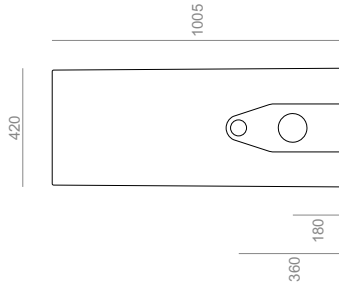

LFT Spazio

LFT20

Vaso carenato "Rimless"
"Rimless" back to wall Wc
CT09 / D20

Cassetta monoblocco
Close coupled cistern
42.66.5.100,5

LFT25

Vaso monoblocco carenato scarico parete o pavimento (su richiesta)
Back to wall close coupled Wc wall or floor outlet (on demand)