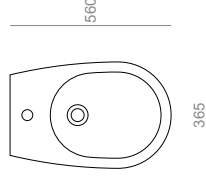

VI24
Bidet carenato monoforo H.50
Back to wall bidet with single tap hole - H. 50
36.5.56.50