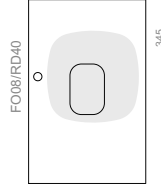

Folio

Schemi di Foratura per rubinetteria
Drilling options

FO08
80.51