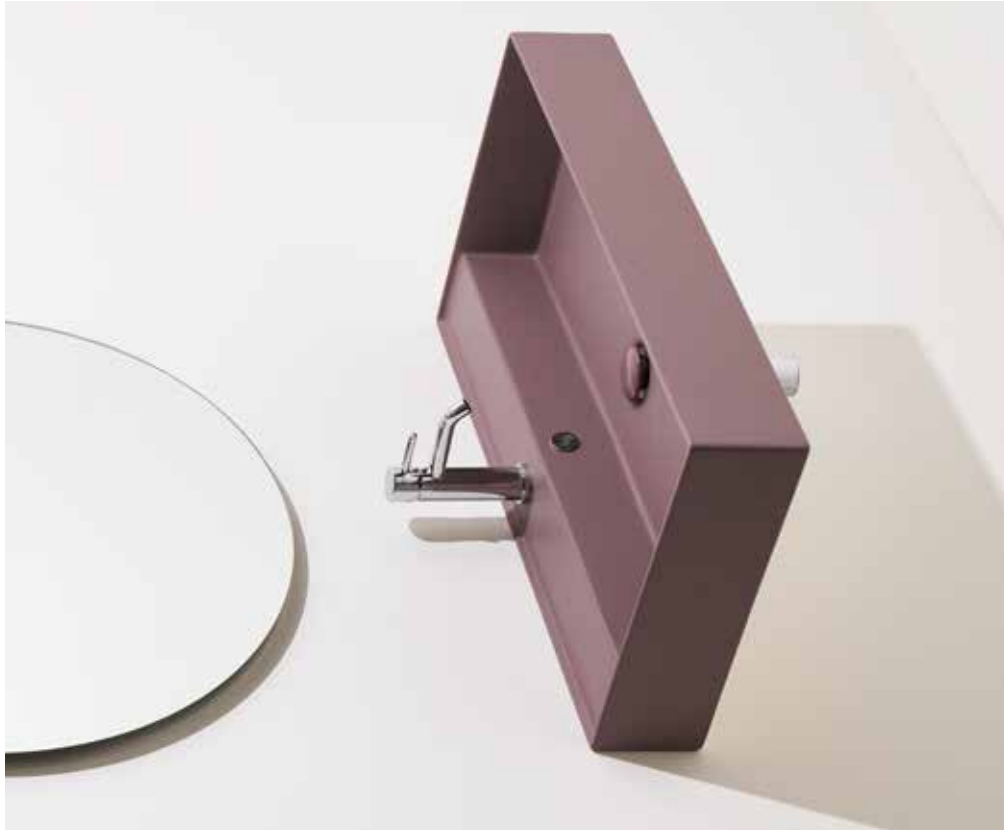

Agile

AG81
Lavabo 81 monoforo da appoggio o sospeso