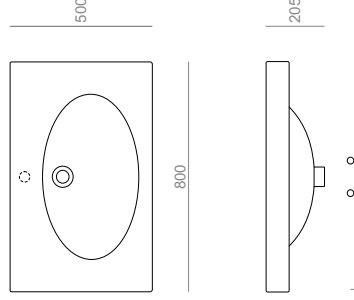

LFT44

Consolle 80 rettangolare sospesa predisposta monoforo
Rectangular wall-hung console basin 80 pre-punched for single tap hole
80.50.20,5