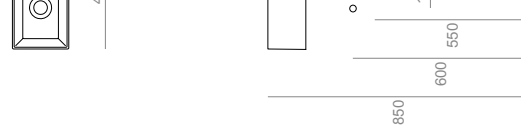

A

Lavamani 40 da appoggio o sospeso
Countertop or wall-hung hand washbasin 40.46.13