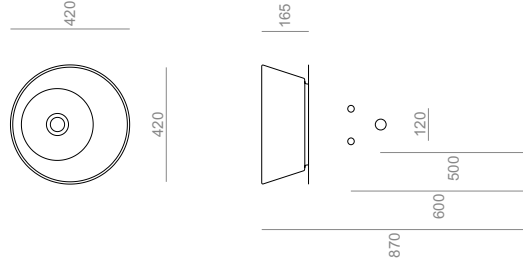

Wave

WA01
Lavabo tondo d'appoggio
Round countertop washbasin
Ø42. 16,5

WA02
Lavabo ovale d'appoggio
Oval countertop washbasin
60.42. 16,5