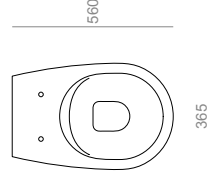

VI18 / F85

Vaso sospeso "Rimless" - Completo di set di fissaggio F85
"Rimless" wall-hung Wc - Complete with fixing kit F85
36.5.56.34