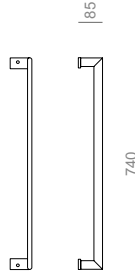

LFTA1 - LFTA2 - LFTA3

Portasciugamani frontale cromato
Chrome-finish front towel rail
74 / 58 / 46,5