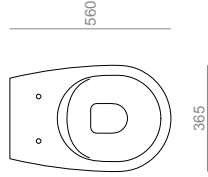

*Sabbia*

V  
Lavabo 60 da appoggio  
Countertop or wall-hung wa  
60.

Dimensioni  
Dimensions

V  
Consolle 100 da appogg  
Countertop or wall-hung cons  
100.

**VI01**

Vaso carenato "Rimless" - Scarico parete o pavimento\*  
 "Rimless" back to wall Wc - Wall or floor outlet\*  
 \*Renovate System (Pag. 114-115)  
 36.5.56.42