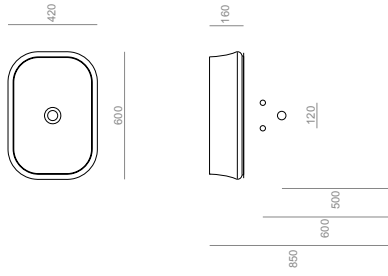

Sharp

**SH04**

Lavabo 60 ovale da appoggio  
Oval countertop washbasin 60  
60.42.16

**SH08**

Lavabo 60 rettangolare da appoggio  
Rectangular countertop washbasin 60  
60.42.16

**SH05**  
Lavabo 60 monoforo  
Oval countertop washbasin 60.