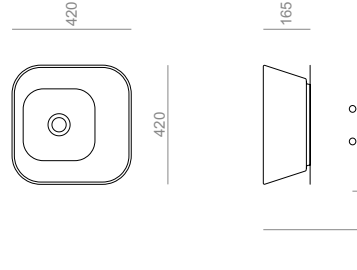

WA03
Lavabo quadrato d'appoggio
Square countertop washbasin
42.42. 16,5