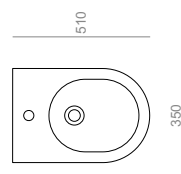

EL19 / F85

Bidet sospeso monoforo - Completo di set di fissaggio
Wall-hung bidet with single tap hole - Complete with fixing kit F85
37.51.34

180

EL05
Vaso carenato - Scarico
tramite curva tecnica
Back to wall Wc -
trough curved pipe

Cassetta
Close cover
42.64,