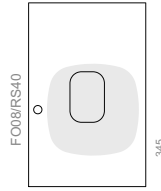

Folio

Schemi di Foratura per rubinetteria
Drilling options

FO08
80.51