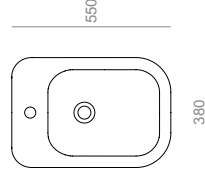

HE04 / F91

Bidet carenato monoforo
Completo di set di fissaggio F91
Back to wall bidet with single tap hole
Complete with fixing kit F91
38.55.42