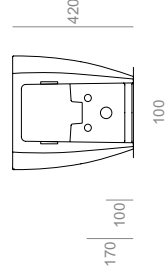

HE04 / F91

Bidet carenato monoforo
Completo di set di fissaggio F91
Back to wall bidet with single tap hole
Complete with fixing kit F91
38.55.42