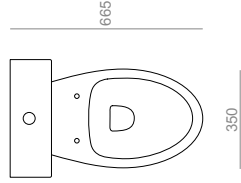

LFT Spazio

LFT20

Vaso carenato "Rimless"
"Rimless" back to wall Wc
CT09 / D20

Cassetta monoblocco
Close coupled cistern
42.66.5.100,5