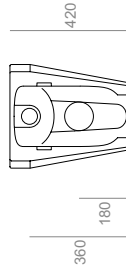

Baden Baden

BB01 / F91

Vaso carenato "Rimless"- Scarico parete o pavimento*
Completo di set di fissaggio F91
"Rimless" back to wall Wc - Wall or floor outlet*
Complete with fixing kit F91
*Renovate System
36.56.42