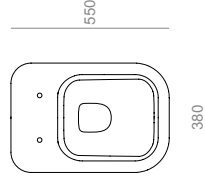

Henges

HE01 / F91

Vaso carenato "Rimless" - Scarico parete o pavimento
tramite curva tecnica CT02 (su richiesta)
Completo di set di fissaggio F91
"Rimless" back to wall Wc - Wall or floor outlet
trough curved pipe CT02 (on demand)
Complete with fixing kit F91
38.55.42