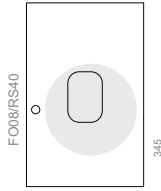

Folio

Schemi di Foratura per rubinetteria
Drilling options

FO08
80.51