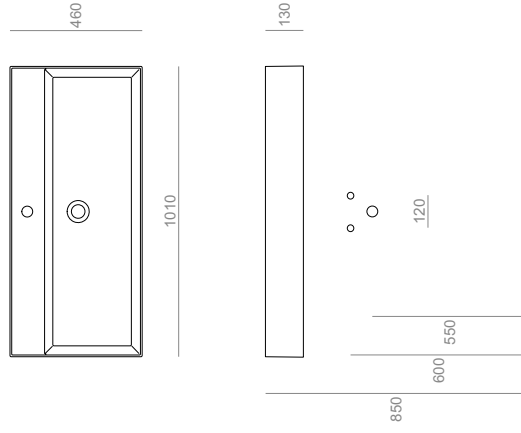

AG101

Lavabo 101 monoforo da appoggio o sospeso
Countertop or wall-hung washbasin 101 for single tap hole
101.46.13