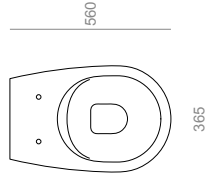

Vignoni

VI21
Vaso carenato "Rimless" H50 - Scarico parete o pavimento*
"Rimless" back to wall Wc H50 - Wall or floor outlet*
*Renovate System (Pag. 114-115)
36.5.56.50