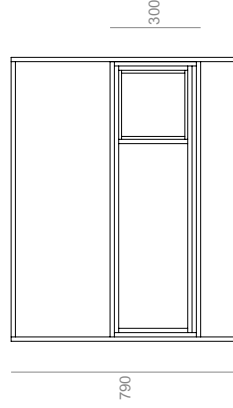

FOSC100

Struttura d'appoggio con cassetto "Push to open" e vano aperto
Free standing frame with "Push to open" drawer
and open compartment
99.51.79