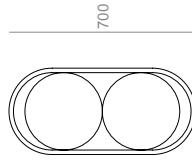

**WA**  
Struttura d'appoggio  
Stand for wa  
22.5

Wave

**WAS01**

Specchio doppio tondo con struttura  
Double round mirror with frame  
30.70.1,6

**WAS02**

Specchio doppio ovale con struttura  
Double oval mirror with frame  
50.70.1,6