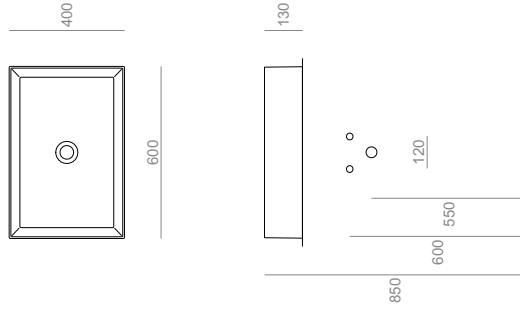

AG60

Lavabo 60 da appoggio
Countertop washbasin 60
60.40.13