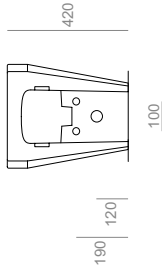

\*(Pag.152 -153)

**BB18 / F85**

Vaso sospeso "Rimless"  
 Completo di set di fissaggio F85  
 "Rimless" wall-hung Wc  
 Complete with fixing Kit F85  
 36.56.31

180

**BB04 / F91**

Bidet carenato monoforo  
 Completo di set di fissaggio F91  
 Back to wall bidet with single tap hole  
 Complete with fixing kit F91  
 36.56.42