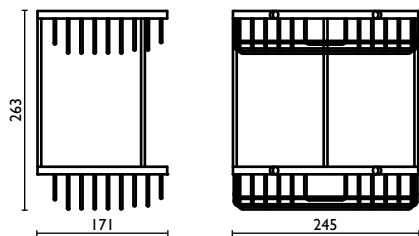

GH 158

Porta sapone a cestino doppio triangolare in ottone

Corner double basket soap holder in brass

Porte-savon double à panier d'angle en laiton

Dreieckige Doppelt-Seifenhalterkörbchen für Dusche aus Messing

Мыльница для душевой кабины, треугольная, подвесная, сетчатая, двухъярусная, латунная

- 51 | cromo | chrom
- | chrome | хром
- | chrome | хром
- 52 | oro | Gold
- | gold | Золото
- | or | золото
- 92 | ottone antico | Bronze
- | old bronze | Старинная
- | vieux bronze | Латунь