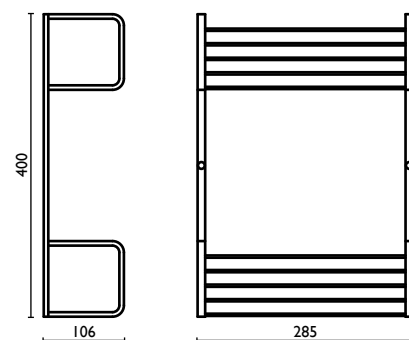

GH 160

Porta sapone a cestino doppio in ottone

Double basket soap holder in brass

Porte-savon double à panier en laiton

Doppelt-Seifenhalterkörbchen für Dusche aus Messing

Мыльница для душевой кабины, подвесная, сетчатая, двухъярусная

51 | cromo
chrome
chrome | chrom
хром

52 | oro
gold
or | Gold
Золото

92 | ottone antico
old bronze
vieux bronze | Bronze
Старинная
Латунь