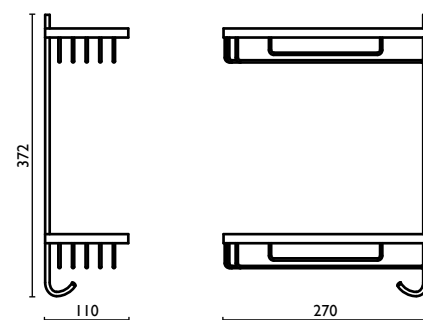

GH 162

Porta sapone a cestino doppio in ottone con gancio

Double basket soap holder in brass with hook

Porte-savon double à panier en laiton avec crochet

Doppelt-Seifenhalterkörbchen für Dusche mit Haken aus Messing

Мыльница для душевой кабины, подвесная, сетчатая, двухъярусная, с крючком

51 | cromo
chrome
chrome | chrom
хром

52 | oro
gold
or | Gold
Золото

92 | ottone antico
old bronze
vieux bronze | Bronze
Старинная
Латунь