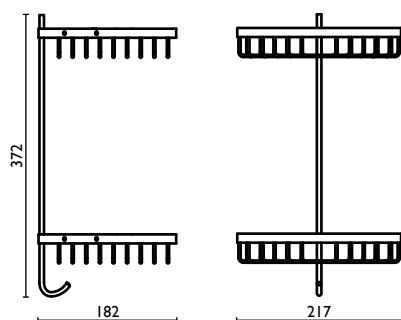

Porte-savon double à panier d'angle en laiton avec crochet

Dreieckige Doppelt-Seifenhalterkörbchen für Dusche mit Haken aus Messing

Мыльница для душевой кабины, треугольная, подвесная, сетчатая, двухъярусная, с крючком