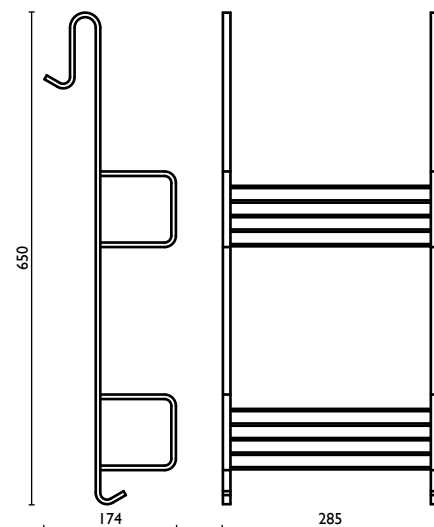

GH 159

Porta sapone a cestino doppio in ottone da appendere

Hanging double basket soap holder in brass

Porte-savon double à panier à accrocher en laiton

Doppelt-Seifenhalterkörbchen auf der Dusche hängen aus Messing

Мыльница для душевой кабины, подвесная, надверная, сетчатая, двухъярусная, латунная

51 | cromo
chrome
chrome | chrom
хром

52 | oro
gold
or | Gold
Золото

92 | ottone antico
old bronze
vieux bronze | Bronze
Старинная
Латунь