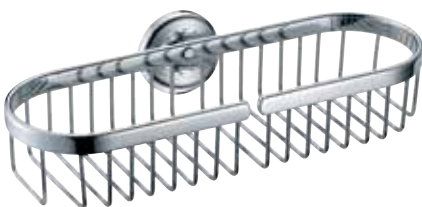

GH I26

Porta sapone a cestino in ottone
Basket soap holder in brass
Porte-savon à panier en laiton
Seifenhalterkörbchen für Dusche aus Messing
Мыльница в ванную, подвесная, сетчатая, латунная

- | | | |
|----|---|-------------------------------|
| 51 | cromo
chrome
chrome | chrom
хром |
| 52 | oro
gold
or | Gold
Золото |
| 92 | ottone antico
old bronze
vieux bronze | Bronze
Старинная
Латунь |

GH I36

Porta sapone a cestino in ottone
Basket soap holder in brass
Porte-savon à panier en laiton
Seifenhalterkörbchen für Dusche aus Messing
Мыльница в ванную, подвесная, сетчатая, латунная

- | | | |
|----|---|-------------------------------|
| 51 | cromo
chrome
chrome | chrom
хром |
| 52 | oro
gold
or | Gold
Золото |
| 92 | ottone antico
old bronze
vieux bronze | Bronze
Старинная
Латунь |