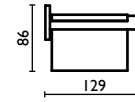

AE I37

Mensola per doccia 25 cm.
Shower shelf 25 cm.
Étagère pour la douche 25 cm.
Ablage für Dusche 25 cm.
Полка подвесная для душевой кабины, 25 см.

- | | | |
|----|---|---------------------------------|
| 51 | cromo
chrome
chrome | chrom
хром |
| 90 | nichel spazz.
brushed nickel
vieux argent | Silber
Шлифованный
никель |

AM I37

Mensola per doccia 25 cm.
Shower shelf 25 cm.
Étagère pour la douche 25 cm.
Ablage für Dusche 25 cm.
Полка подвесная для душевой кабины, 25 см.

- | | | |
|----|---|---------------------------------|
| 51 | cromo
chrome
chrome | chrom
хром |
| 90 | nichel spazz.
brushed nickel
vieux argent | Silber
Шлифованный
никель |