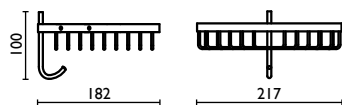

GH 153

Porta sapone a cestino triangolare in ottone con gancio

Corner basket soap holder in brass with hook

Porte-savon à panier d'angle en laiton avec crochet

Dreieckige Seifenhalterkörbchen für Dusche mit Haken aus Messing

Мыльница для душевой кабины, треугольная, подвесная, сетчатая, с крючком, латунная

- 51 | cromo | chrom
- | chrome | хром
- | chrome | хром
- 52 | oro | Gold
- | gold | Золото
- | or | золото
- 92 | ottone antico | Bronze
- | old bronze | Старинная
- | vieux bronze | Латунь