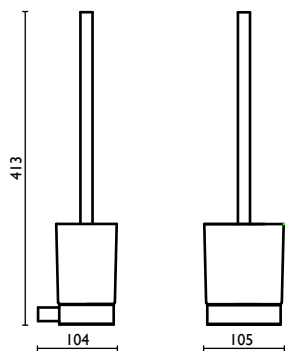

DE 211

Porta salvietta 46 cm.
 Towel rail 46 cm.
 Porte-serviette 46 cm.
 Handtuchhalter 46 cm.
 Держатель для полотенец, 46 см.

51 | cromo
 | chrome
 | chrome
 chrom
 хром

DE 212

Porta salvietta 61 cm.
 Towel rail 61 cm.
 Porte-serviette 61 cm.
 Handtuchhalter 61 cm.
 Держатель для полотенец, 61 см.

51 | cromo
 | chrome
 | chrome
 chrom
 хром

DE 223

51 | cromo
chrome
chrome

chrom
хром

Porta scopino in vetro satinato
Toilet brush holder in satin glass
Porte-balai en verre dépoli
SatiniertGlas-Wand-Toilettenbürsten-Garnitur
Ершик для туалета, подвесной, из матового стекла