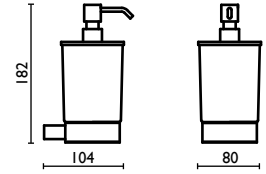

DE 127

Porta sapone liquido in vetro satinato
Liquid soap dispenser holder in satin glass
Porte-diffuseur de savon en verre dépoli
SatiniertGlas-Wand-Seifenspender
Дозатор для жидкого мыла, настенный, из матового стекла

51 | cromo
| chrome
| chrome
chrom
хром