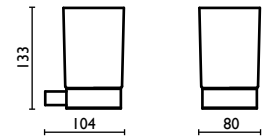

51 | cromo
 | chrome
 | chrome
 chrom
 хром

DE 210

Porta salvietta 31 cm.
 Towel rail 31 cm.
 Porte-serviette 31 cm.
 Handtuchhalter 31 cm.
 Держатель для полотенец, 31 см.

51 | cromo
 | chrome
 | chrome
 chrom
 хром

DE 211

Porta salvietta 46 cm.
 Towel rail 46 cm.
 Porte-serviette 46 cm.
 Handtuchhalter 46 cm.
 Держатель для полотенец, 46 см.

51 | cromo
 | chrome
 | chrome
 chrom
 хром

DE 212

Porta salvietta 61 cm.
 Towel rail 61 cm.
 Porte-serviette 61 cm.
 Handtuchhalter 61 cm.
 Держатель для полотенец, 61 см.