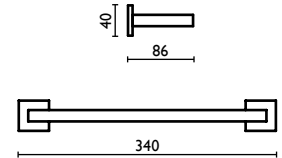

51 | cromo
 | chrome
 | chrome
 chrom
 хром

DE 210

Porta salvietta 31 cm.
 Towel rail 31 cm.
 Porte-serviette 31 cm.
 Handtuchhalter 31 cm.
 Держатель для полотенец, 31 см.

51 | cromo
 | chrome
 | chrome
 chrom
 хром

DE 211

Porta salvietta 46 cm.
 Towel rail 46 cm.
 Porte-serviette 46 cm.
 Handtuchhalter 46 cm.
 Держатель для полотенец, 46 см.

51 | cromo
 | chrome
 | chrome
 chrom
 хром

DE 212

Porta salvietta 61 cm.
 Towel rail 61 cm.
 Porte-serviette 61 cm.
 Handtuchhalter 61 cm.
 Держатель для полотенец, 61 см.