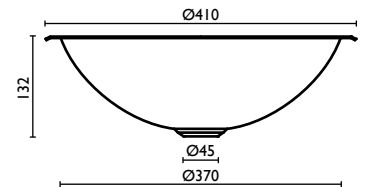

MS .44

Lavello da incasso Ø 30 cm.
 Built-in basin Ø 30 cm.
 Lavabo encastré Ø 30 cm.
 Waschbecken ø30 cm.
 Раковина ø30 см., встраиваемая

- 73 acciaio inox Edelstahl
stainless steel Нержавеющая
acier inox сталь
- Mimimo d'ordine: 10 pezzi
 Minimum order: 10 pieces
 Commande minimum: 10 pièces
 Mindestbestellmenge: 10 Stück
 Минимальный заказ: 10 шт.

MS .50

Lavello da incasso Ø 36 cm.
 Built-in basin Ø 36 cm.
 Lavabo encastré Ø 36 cm.
 Waschbecken ø36 cm.
 Раковина ø36 см., встраиваемая

- 73 acciaio inox Edelstahl
stainless steel Нержавеющая
acier inox сталь
- Mimimo d'ordine: 10 pezzi
 Minimum order: 10 pieces
 Commande minimum: 10 pièces
 Mindestbestellmenge: 10 Stück
 Минимальный заказ: 10 шт.