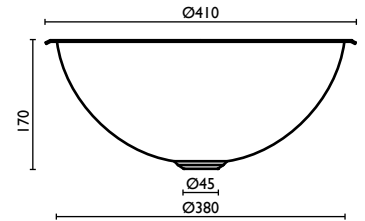

- 00 vetro satinato SatiniertGlas
satin glass Стекло матовое
verre dépoli
- 11 vetro granigliato GranigliatoGlas
granulated glass гранулированного
verre granité

MS .49

Lavello da incasso in vetro Ø 38 cm.
 Built-in basin in glass Ø 38 cm.
 Lavabo encastré en verre Ø 38 cm.
 Glas-Waschbecken ø38 cm.,
 Tischeinbaumodell
 Раковина из стекла ø38 см.,
 встраиваемая

- 00 vetro satinato SatiniertGlas
satin glass Стекло матовое
verre dépoli
- 11 vetro granigliato GranigliatoGlas
granulated glass гранулированного
verre granité

MS .43

Lavello da incasso Ø 24 cm.
 Built-in basin Ø 24 cm.
 Lavabo encastré Ø 24 cm.
 Waschbecken ø24 cm.
 Раковина ø24 см., встраиваемая

MS .44

Lavello da incasso Ø 30 cm.
 Built-in basin Ø 30 cm.
 Lavabo encastré Ø 30 cm.
 Waschbecken ø30 cm.
 Раковина ø30 см., встраиваемая

- 73 acciaio inox Edelstahl
stainless steel Нержавеющая
acier inox сталь
- Mimimo d'ordine: 10 pezzi
 Minimum order: 10 pieces
 Commande minimum: 10 pièces
 Mindestbestellmenge: 10 Stück
 Минимальный заказ: 10 шт.

MS .50

Lavello da incasso Ø 36 cm.
 Built-in basin Ø 36 cm.
 Lavabo encastré Ø 36 cm.
 Waschbecken ø36 cm.
 Раковина ø36 см., встраиваемая

- 73 acciaio inox Edelstahl
stainless steel Нержавеющая
acier inox сталь
- Mimimo d'ordine: 10 pezzi
 Minimum order: 10 pieces
 Commande minimum: 10 pièces
 Mindestbestellmenge: 10 Stück
 Минимальный заказ: 10 шт.