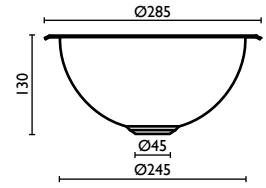

MS .42

Lavello da incasso in vetro Ø 25 cm.
 Built-in basin in glass Ø 25 cm.
 Lavabo encastré en verre Ø 25 cm.
 Glas-Waschbecken ø25 cm.,
 Tischeinbaumodell
 Раковина из стекла ø25 см.,
 встраиваемая

- 00 vetro satinato SatiniertGlas
satin glass Стекло матовое
verre dépoli
- 11 vetro granigliato GranigliatoGlas
granulated glass гранулированного
verre granité

MS .49

Lavello da incasso in vetro Ø 38 cm.
 Built-in basin in glass Ø 38 cm.
 Lavabo encastré en verre Ø 38 cm.
 Glas-Waschbecken ø38 cm.,
 Tischeinbaumodell
 Раковина из стекла ø38 см.,
 встраиваемая

MS .44

Lavello da incasso Ø 30 cm.
 Built-in basin Ø 30 cm.
 Lavabo encastré Ø 30 cm.
 Waschbecken ø30 cm.
 Раковина ø30 см., встраиваемая

- 73 acciaio inox Edelstahl
stainless steel Нержавеющая
acier inox сталь
- Mimimo d'ordine: 10 pezzi
 Minimum order: 10 pieces
 Commande minimum: 10 pièces
 Mindestbestellmenge: 10 Stück
 Минимальный заказ: 10 шт.

MS .50

Lavello da incasso Ø 36 cm.
 Built-in basin Ø 36 cm.
 Lavabo encastré Ø 36 cm.
 Waschbecken ø36 cm.
 Раковина ø36 см., встраиваемая

- 73 acciaio inox Edelstahl
stainless steel Нержавеющая
acier inox сталь
- Mimimo d'ordine: 10 pezzi
 Minimum order: 10 pieces
 Commande minimum: 10 pièces
 Mindestbestellmenge: 10 Stück
 Минимальный заказ: 10 шт.