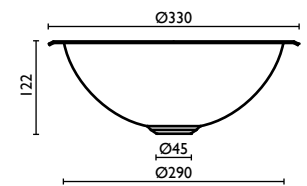

- 00 vetro satinato SatiniertGlas
satin glass Стекло матовое
verre dépoli
- 11 vetro granigliato GranigliatoGlas
granulated glass гранулированного
verre granité

MS .43

Lavello da incasso Ø 24 cm.
 Built-in basin Ø 24 cm.
 Lavabo encastré Ø 24 cm.
 Waschbecken ø24 cm.
 Раковина ø24 см., встраиваемая

MS .44

Lavello da incasso Ø 30 cm.
 Built-in basin Ø 30 cm.
 Lavabo encastré Ø 30 cm.
 Waschbecken ø30 cm.
 Раковина ø30 см., встраиваемая

- 73 acciaio inox Edelstahl
stainless steel Нержавеющая
acier inox сталь
- Mimimo d'ordine: 10 pezzi
 Minimum order: 10 pieces
 Commande minimum: 10 pièces
 Mindestbestellmenge: 10 Stück
 Минимальный заказ: 10 шт.

MS .50

Lavello da incasso Ø 36 cm.
 Built-in basin Ø 36 cm.
 Lavabo encastré Ø 36 cm.
 Waschbecken ø36 cm.
 Раковина ø36 см., встраиваемая

- 73 acciaio inox Edelstahl
stainless steel Нержавеющая
acier inox сталь
- Mimimo d'ordine: 10 pezzi
 Minimum order: 10 pieces
 Commande minimum: 10 pièces
 Mindestbestellmenge: 10 Stück
 Минимальный заказ: 10 шт.