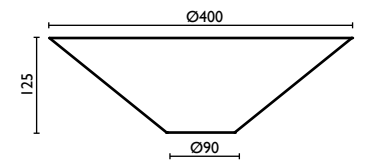

MS .44

Lavello da incasso Ø 30 cm.
 Built-in basin Ø 30 cm.
 Lavabo encastré Ø 30 cm.
 Waschbecken ø30 cm.
 Раковина ø30 см., встраиваемая

- 73 acciaio inox Edelstahl
stainless steel Нержавеющая
acier inox сталь
- Mimimo d'ordine: 10 pezzi
 Minimum order: 10 pieces
 Commande minimum: 10 pièces
 Mindestbestellmenge: 10 Stück
 Минимальный заказ: 10 шт.

MS .50

Lavello da incasso Ø 36 cm.
 Built-in basin Ø 36 cm.
 Lavabo encastré Ø 36 cm.
 Waschbecken ø36 cm.
 Раковина ø36 см., встраиваемая

- 73 acciaio inox Edelstahl
stainless steel Нержавеющая
acier inox сталь
- Mimimo d'ordine: 10 pezzi
 Minimum order: 10 pieces
 Commande minimum: 10 pièces
 Mindestbestellmenge: 10 Stück
 Минимальный заказ: 10 шт.

MS .54

Lavello d'appoggio in ceramica Ø 40 cm.
 Vessel basin in ceramic Ø 40 cm.
 Lavabo à poser en céramique Ø 40 cm.
 Keramik-Waschbecken ø40 cm.
 Раковина керамическая ø40 см.,
 накладная

- 03 bianco opaco matt-white
matt white белый матовый
blanc matt