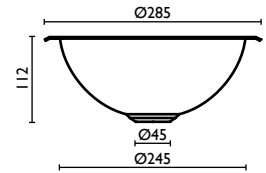

- 00 vetro satinato SatiniertGlas
satin glass Стекло матовое
verre dépoli
- 11 vetro granigliato GranigliatoGlas
granulated glass гранулированного
verre granité

MS .49

Lavello da incasso in vetro Ø 38 cm.
 Built-in basin in glass Ø 38 cm.
 Lavabo encastré en verre Ø 38 cm.
 Glas-Waschbecken ø38 cm.,
 Tischeinbaumodell
 Раковина из стекла ø38 см.,
 встраиваемая

- 00 vetro satinato SatiniertGlas
satin glass Стекло матовое
verre dépoli
- 11 vetro granigliato GranigliatoGlas
granulated glass гранулированного
verre granité

MS .43

Lavello da incasso Ø 24 cm.
 Built-in basin Ø 24 cm.
 Lavabo encastré Ø 24 cm.
 Waschbecken ø24 cm.
 Раковина ø24 см., встраиваемая

MS .44

Lavello da incasso Ø 30 cm.
 Built-in basin Ø 30 cm.
 Lavabo encastré Ø 30 cm.
 Waschbecken ø30 cm.
 Раковина ø30 см., встраиваемая

- 73 acciaio inox Edelstahl
stainless steel Нержавеющая
acier inox сталь
- Mimimo d'ordine: 10 pezzi
 Minimum order: 10 pieces
 Commande minimum: 10 pièces
 Mindestbestellmenge: 10 Stück
 Минимальный заказ: 10 шт.

MS .50

Lavello da incasso Ø 36 cm.
 Built-in basin Ø 36 cm.
 Lavabo encastré Ø 36 cm.
 Waschbecken ø36 cm.
 Раковина ø36 см., встраиваемая

- 73 acciaio inox Edelstahl
stainless steel Нержавеющая
acier inox сталь
- Mimimo d'ordine: 10 pezzi
 Minimum order: 10 pieces
 Commande minimum: 10 pièces
 Mindestbestellmenge: 10 Stück
 Минимальный заказ: 10 шт.