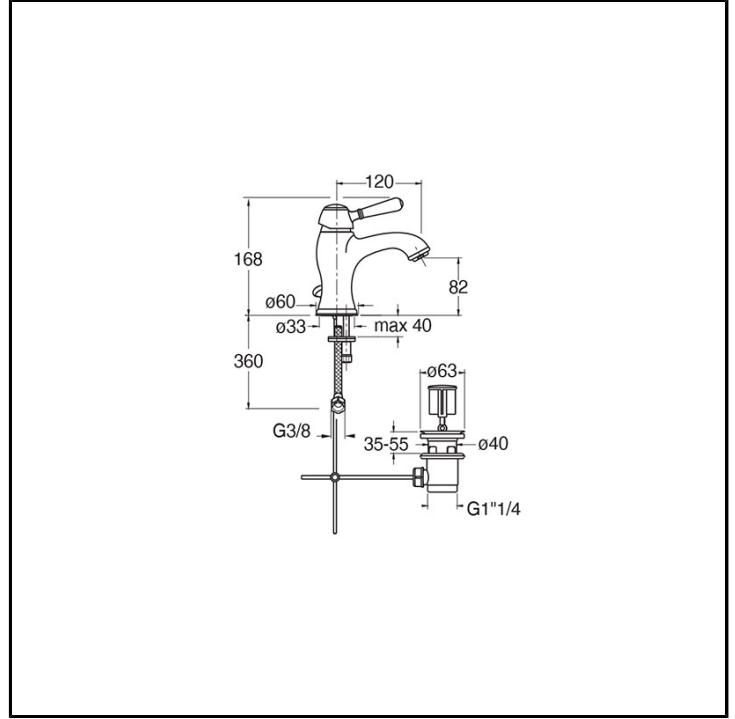

# CRIAE211

Classic Collection - Art Elite, CRISTINA Design Lab

■ CRISTINA  
RUBINETTERIE

Miscelatore monocomando Lavabo Regular monoforo da piano, con miscelazione meccanica e scarico da 1" 1/4 con asta e salterello