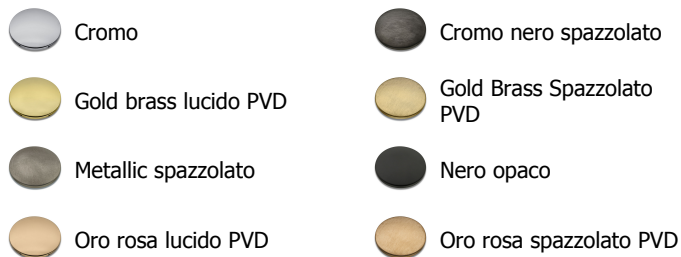

Miscelatore bicomando cucina, bocca orientabile monoforo da piano, con miscelazione meccanica

FINITURE

COMANDO

- Bicomando

INSTALLAZIONE

- Piano

TIPOLOGIA

- Miscelatore