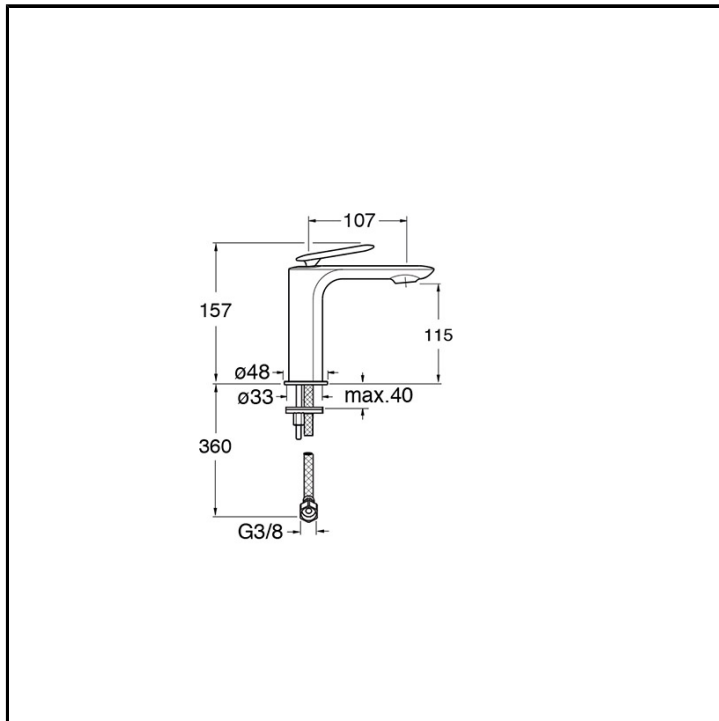

CRIFL920

FOIL, Marco Pisati

CRISTINA
RUBINETTERIE

Miscelatore monocomando Lavabo Regular monoforo da piano, con miscelazione meccanica senza scarico

FINITURE

Cromo

COMANDO

- Monocomando