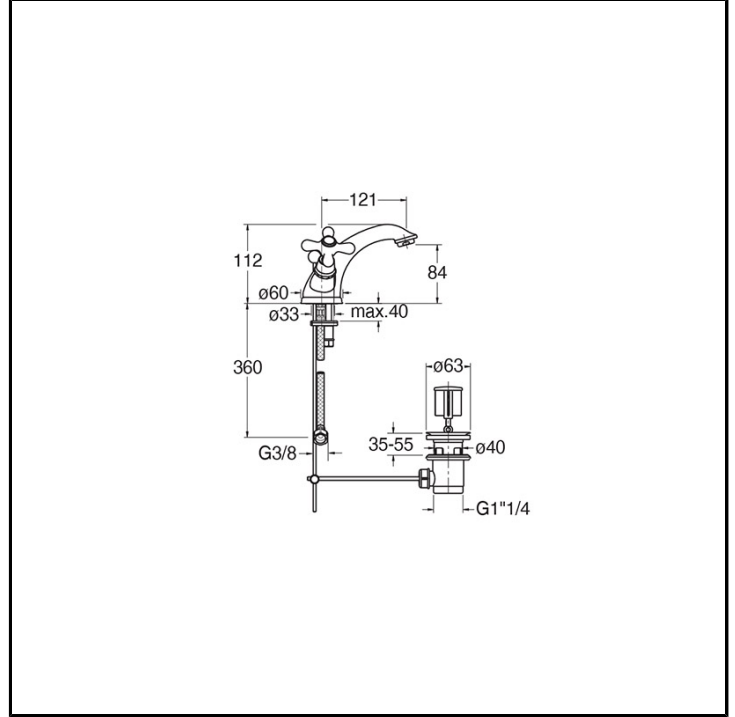

# CRIM211

Classic Collection - Impero, CRISTINA Design Lab

■ CRISTINA  
RUBINETTERIE

Miscelatore bicomando Lavabo Regular monoforo da piano, con miscelazione meccanica e scarico da 1" 1/4 con asta e salterello. Bocca a cigno altezza 112 mm