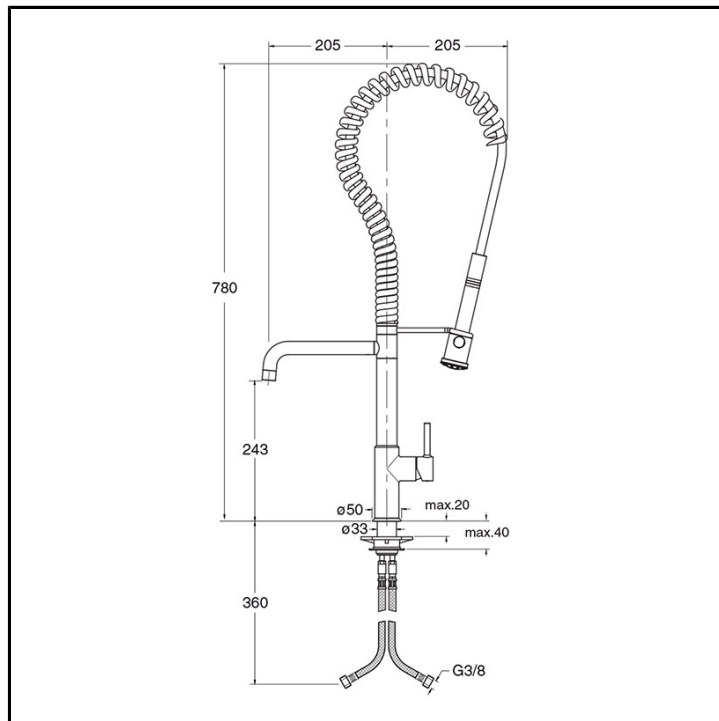

CRIKT506

Miscelatore monocomando cucina, bocca orientabile, monoforo da piano, con miscelazione meccanica laterale destra e doccetta estraibile "a molla", H. 780 mm

FINITURE

Cromo

COMANDO

- Monocomando

INSTALLAZIONE

- Piano

TIPOLOGIA

- Miscelatore

AMBIENTE

- Cucina