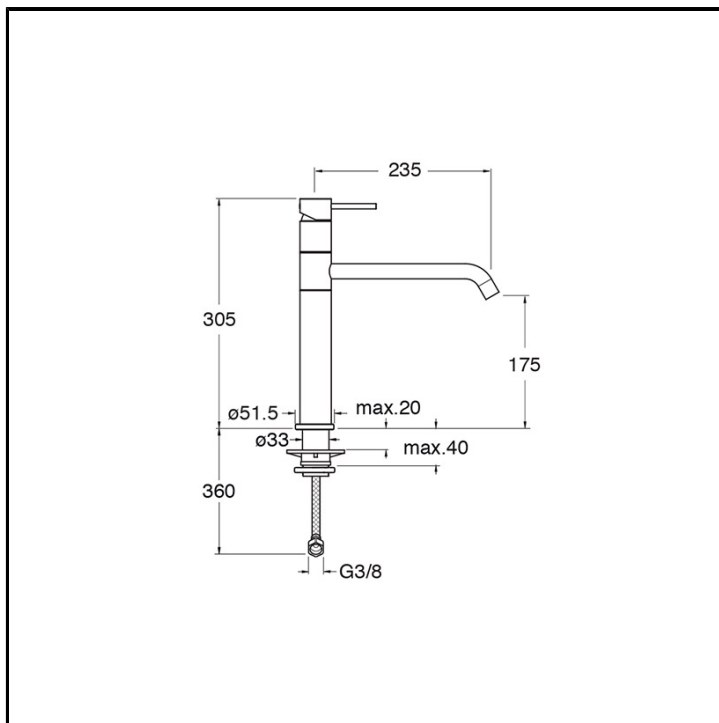

Miscelatore monocomando cucina, bocca orientabile, monoforo da piano, con miscelazione meccanica frontale, H. 305 mm