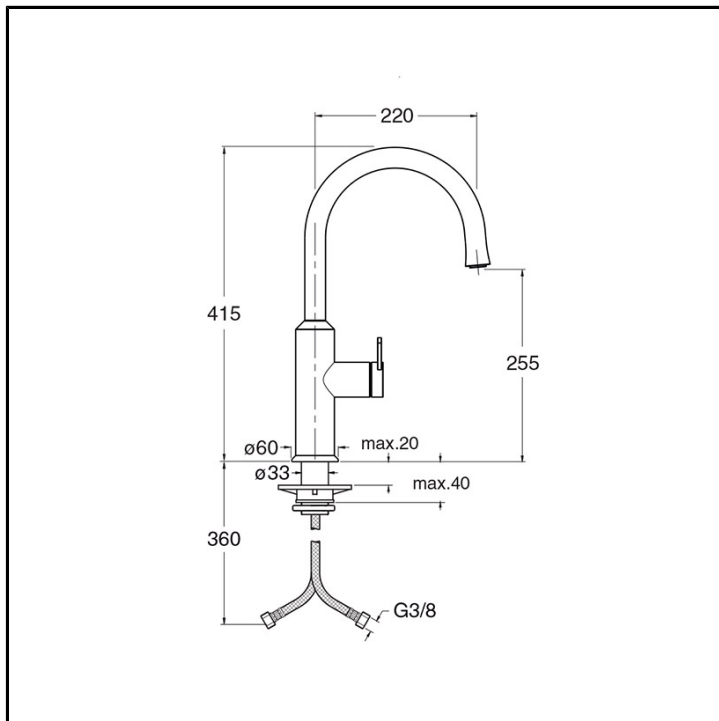

Miscelatore monocomando cucina, bocca orientabile, monoforo da pianotricolore Verde, miscelazione meccanica a doppio scatto, laterale destra, H. 415 mm

FINITURE

-  Inox AISI spazzolato

COMANDO

- Monocomando