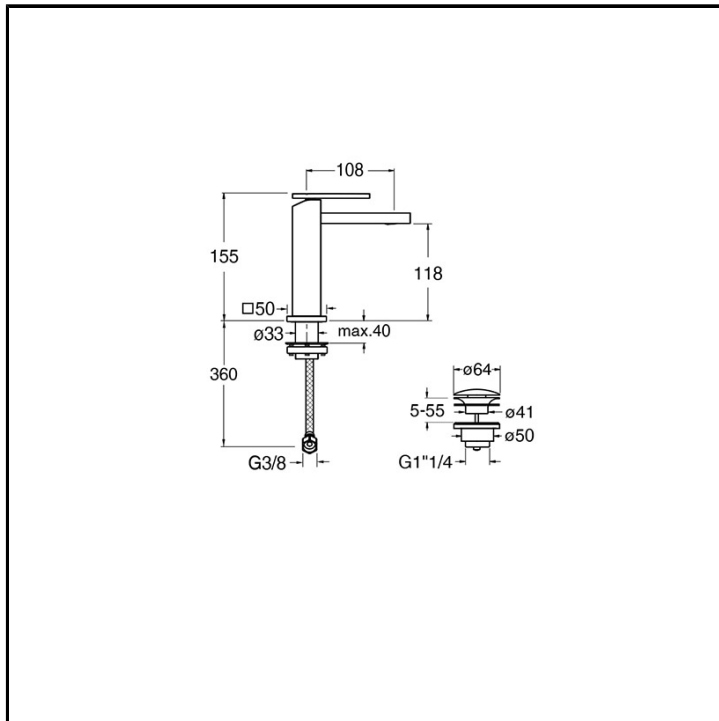

CRITA220

Tabula, angelettiruzza design

■ CRISTINA
RUBINETTERIE

Miscelatore monocomando Lavabo Regular monoforo da piano, con miscelazione meccanica e scarico U&D* da 1" 1/4

FINITURE

COMANDO

- Monocomando

INSTALLAZIONE