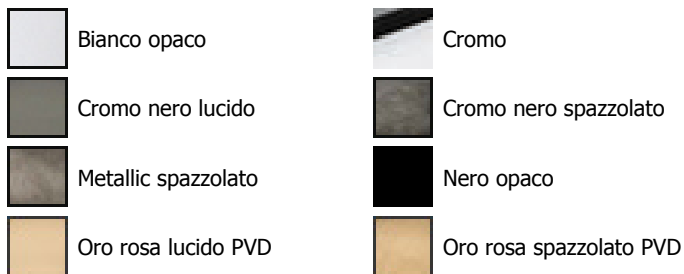

CRITA220

Tabula, angelettiruzza design

■ CRISTINA
RUBINETTERIE

Miscelatore monocomando Lavabo Regular monoforo da piano, con miscelazione meccanica e scarico U&D* da 1" 1/4

FINITURE

COMANDO

- Monocomando

INSTALLAZIONE