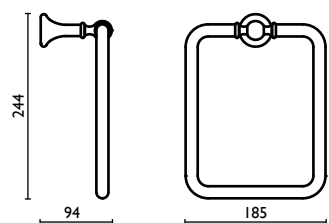

RE 210

Porta salvietta 30 cm.
Towel rail 30 cm.
Porte-serviette 30 cm.
Handtuchhalter 30 cm.
Держатель для полотенец, 30 см.

- | | | |
|----|---|-------------------------------|
| 51 | cromo chrome chrome | chrom хром |
| 52 | oro gold or | Gold Золото |
| 92 | ottone antico old bronze vieux bronze | Bronze Старинная Латунь |

RE 211

Porta salvietta 40 cm.
Towel rail 40 cm.
Porte-serviette 40 cm.
Handtuchhalter 40 cm.
Держатель для полотенец, 40 см.

- | | | |
|----|---|-------------------------------|
| 51 | cromo chrome chrome | chrom хром |
| 52 | oro gold or | Gold Золото |
| 92 | ottone antico old bronze vieux bronze | Bronze Старинная Латунь |

RE 212

Porta salvietta 60 cm.
Towel rail 60 cm.
Porte-serviette 60 cm.
Handtuchhalter 60 cm.
Держатель для полотенец, 60 см.

- | | | |
|----|---|-------------------------------|
| 51 | cromo chrome chrome | chrom хром |
| 52 | oro gold or | Gold Золото |
| 92 | ottone antico old bronze vieux bronze | Bronze Старинная Латунь |