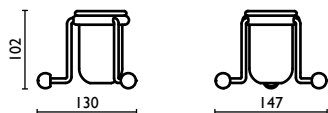

Capacità - Capacity - Capacité -
Kapazität - Вместимость: 0,275 lt - л

RE 727

Porta sapone liquido d'appoggio in
vetro satinato

Standing liquid soap dispenser holder
in satin glass

Porte-diffuseur de savon à poser en
verre dépoli

SatiniertGlas-Stand-Seifenspender

Дозатор для жидкого мыла,
настольный, из матового стекла

51	cromo chrome chrome	chrom хром
52	oro gold or	Gold Золото
92	ottone antico old bronze vieux bronze	Bronze Старинная Латунь

RE 745

Porta bicchiere d'appoggio in vetro
satinato

Standing tumbler holder in satin glass

Porte-verre à poser en verre dépoli

SatiniertGlas-Stand-Glashalter

Стакан, настольный, из матового
стекла

51	cromo chrome chrome	chrom хром
52	oro gold or	Gold Золото
92	ottone antico old bronze vieux bronze	Bronze Старинная Латунь

RE 773

Porta sapone e bicchiere d'appoggio
in vetro satinato

Standing soap and tumbler holder in
satin glass

Porte-savon et verre à poser en verre
dépoli

SatiniertGlas-Stand-Seifen und
Glashalter

Держатель мыльницы и стакана из
матового стекла, настольный

51	cromo chrome chrome	chrom хром
52	oro gold or	Gold Золото
92	ottone antico old bronze vieux bronze	Bronze Старинная Латунь

RE 915

Bidoncino per carta 5 Lt.

Waste bin 5 Lt.

Poubelle 5 Lt.

Mülleimer 5 lt

Ведро мусорное для ванной
комнаты, объем 5 л

51	cromo chrome chrome	chrom хром
52	oro gold or	Gold Золото
92	ottone antico old bronze vieux bronze	Bronze Старинная Латунь

RE 916

Bidoncino per carta 8 Lt.

Waste bin 8 Lt.

Poubelle 8 Lt.

Mülleimer 8 lt

Ведро мусорное для ванной
комнаты, объем 8 л

51	cromo chrome chrome	chrom хром
52	oro gold or	Gold Золото
92	ottone antico old bronze vieux bronze	Bronze Старинная Латунь

Solo gli articoli indicati possono adattarsi
al Kit Idea

Only selected items may be adapted to Kit Idea