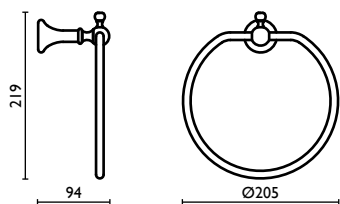

RE 207

Porta salvietta ad anello
Towel ring
Anneau porte-serviette
Kreisförmiger Wand-Handtuchhalter
Держатель для полотенец, кольцом

51	cromo chrome chrome	chrom хром
52	oro gold or	Gold Золото
92	ottone antico old bronze vieux bronze	Bronze Старинная Латунь

RE 210

Porta salvietta 30 cm.
Towel rail 30 cm.
Porte-serviette 30 cm.
Handtuchhalter 30 cm.
Держатель для полотенец, 30 см.

51	cromo chrome chrome	chrom хром
52	oro gold or	Gold Золото
92	ottone antico old bronze vieux bronze	Bronze Старинная Латунь

RE 211

Porta salvietta 40 cm.
Towel rail 40 cm.
Porte-serviette 40 cm.
Handtuchhalter 40 cm.
Держатель для полотенец, 40 см.

51	cromo chrome chrome	chrom хром
52	oro gold or	Gold Золото
92	ottone antico old bronze vieux bronze	Bronze Старинная Латунь

RE 212

Porta salvietta 60 cm.
Towel rail 60 cm.
Porte-serviette 60 cm.
Handtuchhalter 60 cm.
Держатель для полотенец, 60 см.

51	cromo chrome chrome	chrom хром
52	oro gold or	Gold Золото
92	ottone antico old bronze vieux bronze	Bronze Старинная Латунь

RE 213

Porta salvietta ad anello
Towel ring
Anneau porte-serviette
Kreisförmiger Wand-Handtuchhalter
Держатель для полотенец, кольцом

51	cromo chrome chrome	chrom хром
52	oro gold or	Gold Золото
92	ottone antico old bronze vieux bronze	Bronze Старинная Латунь

RE 214

Porta salvietta a snodo
Swivel towel rail
Porte-serviette mobile
Schwenkbar-Handtuchhalter
Держатель для полотенец, двойной, поворотный

51	cromo chrome chrome	chrom хром
52	oro gold or	Gold Золото
92	ottone antico old bronze vieux bronze	Bronze Старинная Латунь