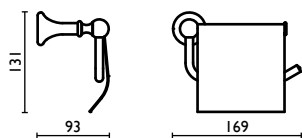

RE 235

Porta rotolo
Toilet roll holder
Porte-papier
Wand-Papierrollenhalter
Бумагодержатель без крышки

51	cromo chrome chrome	chrom хром
52	oro gold or	Gold Золото
92	ottone antico old bronze vieux bronze	Bronze Старинная Латунь