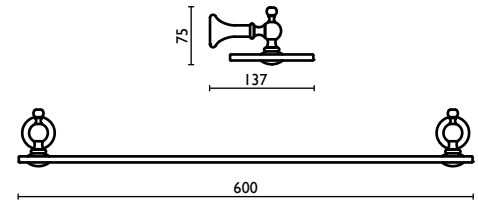

Mensola in vetro satinato 60 cm.
Shelf in satin glass 60 cm.
Étagère en verre dépoli 60 cm.
SatiniertGlas-Ablage 60 cm.
Полка из матового стекла 60 cm.

- | | | |
|----|---|-------------------------------|
| 51 | cromo chrome chrome | chrom хром |
| 52 | oro gold or | Gold Золото |
| 92 | ottone antico old bronze vieux bronze | Вронзе Старинная Латунь |