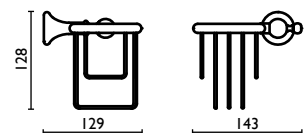

RE 170

Porta asciugacapelli elettrico
Electrical hairdryer holder
Porte-sèche-cheveux électrique
Haartrocknerhalter
держатель для фена, настенный

51	cromo chrome chrome	chrom хром
52	oro gold or	Gold Золото
92	ottone antico old bronze vieux bronze	Вронзе Старинная Латунь