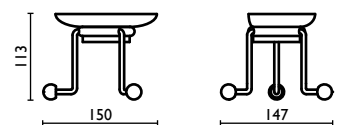

RE 725

Porta sapone d'appoggio in vetro satinato
Standing soap holder in satin glass
Porte-savon à poser en verre dépoli
Satinierter Glas-Stand-Seifenhalter
Мыльница в ванную, настольная, из матового стекла

51	cromo chrome chrome	chrom хром
52	oro gold or	Gold Золото
92	ottone antico old bronze vieux bronze	Bronze Старинная Латунь