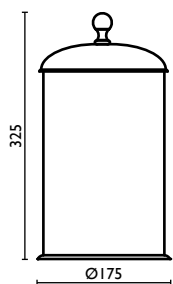

RE 773

Porta sapone e bicchiere d'appoggio
in vetro satinato

Standing soap and tumbler holder in
satin glass

Porte-savon et verre à poser en verre
dépoli

SatiniertGlas-Stand-Seifen und
Glashalter

Держатель мыльницы и стакана из
матового стекла, настольный

51	cromo chrome chrome	chrom хром
52	oro gold or	Gold Золото
92	ottone antico old bronze vieux bronze	Bronze Старинная Латунь