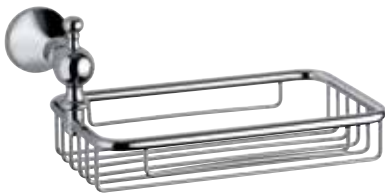

RE 114

Mensola in vetro satinato 60 cm.
Shelf in satin glass 60 cm.
Étagère en verre dépoli 60 cm.
SatiniertGlas-Ablage 60 cm.
Полка из матового стекла 60 cm.

51	cromo chrome chrome	chrom хром
52	oro gold or	Gold Золото
92	ottone antico old bronze vieux bronze	Вронзе Старинная Латунь

RE 125

Porta sapone in vetro satinato
Soap holder in satin glass
Porte-savon en verre dépoli
SatiniertGlas-Wand-Seifenhalter
Мыльница в ванную, подвесная, из матового стекла

51	cromo chrome chrome	chrom хром
52	oro gold or	Gold Золото
92	ottone antico old bronze vieux bronze	Вронзе Старинная Латунь

RE 127

Porta sapone liquido in vetro satinato
Liquid soap dispenser holder in satin glass
Porte-diffuseur de savon en verre dépoli
SatiniertGlas-Wand-Seifenspender
Дозатор для жидкого мыла, настенный, из матового стекла

51	cromo chrome chrome	chrom хром
52	oro gold or	Gold Золото
92	ottone antico old bronze vieux bronze	Вронзе Старинная Латунь

Capacità - Capacity - Capacité - Kapazität - Вместимость: 0,275 lt - л

RE 134

Porta sapone a cestino in ottone
Basket soap holder in brass
Porte-savon à panier en laiton
Seifenhalterkörbchen für Dusche aus Messing
Мыльница в ванную, подвесная, сетчатая, латунная

51	cromo chrome chrome	chrom хром
52	oro gold or	Gold Золото
92	ottone antico old bronze vieux bronze	Вронзе Старинная Латунь

RE 145

Porta bicchiere in vetro satinato
Tumbler holder in satin glass
Porte-verre en verre dépoli
SatiniertGlas-Wand-Glashalter
Стакан, настенный, из матового стекла

51	cromo chrome chrome	chrom хром
52	oro gold or	Gold Золото
92	ottone antico old bronze vieux bronze	Вронзе Старинная Латунь

RE 170

Porta asciugacapelli elettrico
Electrical hairdryer holder
Porte-sèche-cheveux électrique
Haartrocknerhalter
держатель для фена, настенный