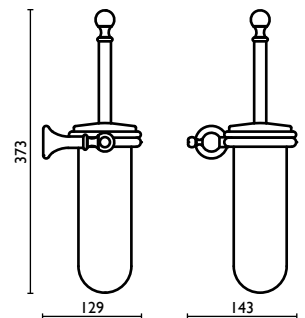

RE 216

Porta salvietta doppio 40 cm.
Double towel rail 40 cm.
Porte-serviette double 40 cm.
Doppelt-Handtuchhalter 40 cm.
Держатель для полотенец, двойной, 40 см.

51 cromo
chrome
chrome

chrom
хром

52 oro
gold
or

Gold
Золото

92 ottone antico
old bronze
vieux bronze

Bronze
Старинная
Латунь

RE 217

Porta salvietta doppio 60 cm.
Double towel rail 60 cm.
Porte-serviette double 60 cm.
Doppelt-Handtuchhalter 60 cm.
Держатель для полотенец, двойной, 60 см.

51 cromo
chrome
chrome

chrom
хром

52 oro
gold
or

Gold
Золото

92 ottone antico
old bronze
vieux bronze

Bronze
Старинная
Латунь

RE 234

Porta rotolo di scorta
Reserve toilet roll holder
Porte-papier de rechange
Wand-Ersatzrollenhalter
Бумагодержатель запасного рулона