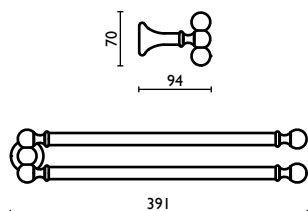

RE 213

Porta salvietta ad anello
Towel ring
Anneau porte-serviette
Kreisförmiger Wand-Handtuchhalter
Держатель для полотенец, кольцом

51	cromo chrome chrome	chrom хром
52	oro gold or	Gold Золото
92	ottone antico old bronze vieux bronze	Bronze Старинная Латунь