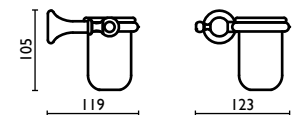

RE 145

Porta bicchiere in vetro satinato
Tumbler holder in satin glass
Porte-verre en verre dépoli
SatiniertGlas-Wand-Glashalter
Стакан, настенный, из матового стекла

51	cromo chrome chrome	chrom хром
52	oro gold or	Gold Золото
92	ottone antico old bronze vieux bronze	Вронзе Старинная Латунь