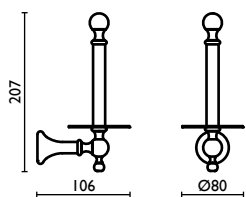

RE 234

Porta rotolo di scorta
Reserve toilet roll holder
Porte-papier de rechange
Wand-Ersatzrollenhalter
Бумагодержатель запасного рулона

51	cromo chrome chrome	chrom хром
52	oro gold or	Gold Золото
92	ottone antico old bronze vieux bronze	Bronze Старинная Латунь

RE 235

Porta rotolo
Toilet roll holder
Porte-papier
Wand-Papierrollenhalter
Бумагодержатель без крышки

51	cromo chrome chrome	chrom хром
52	oro gold or	Gold Золото
92	ottone antico old bronze vieux bronze	Bronze Старинная Латунь

RE 236

Porta rotolo coperto
Covered toilet roll holder
Porte-papier couvert
Wand-Papierrollenhalter mit Deckel
Бумагодержатель с крышкой

51	cromo chrome chrome	chrom хром
52	oro gold or	Gold Золото
92	ottone antico old bronze vieux bronze	Bronze Старинная Латунь

RE 239

Porta salvietta e sapone in vetro satinato
Towel rail and soap holder in satin glass
Porte-serviette avec porte-savon en verre dépoli
Handtuchhalter mit Satiniertglas-
Seifenhalter
Полотенцедержатель с мыльницей из матового стекла, настенный

51	cromo chrome chrome	chrom хром
52	oro gold or	Gold Золото
92	ottone antico old bronze vieux bronze	Bronze Старинная Латунь

RE 241

Appendino
Hook
Porte-peignoir
Wand-Kleiderhaken
Крючок одинарный

51	cromo chrome chrome	chrom хром
52	oro gold or	Gold Золото
92	ottone antico old bronze vieux bronze	Bronze Старинная Латунь

RE 242

Appendino doppio
Double hook
Porte-peignoir double
Doppelt-Wand-Kleiderhaken
Крючок двойной

51	cromo chrome chrome	chrom хром
52	oro gold or	Gold Золото
92	ottone antico old bronze vieux bronze	Bronze Старинная Латунь