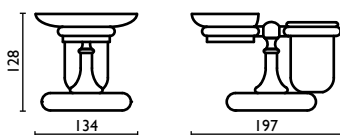

RE 745

Porta bicchiere d'appoggio in vetro
satinato

Standing tumbler holder in satin glass

Porte-verre à poser en verre dépoli

SatiniertGlas-Stand-Glashalter

Стакан, настольный, из матового
стекла

- | | | |
|----|---|-------------------------------|
| 51 | cromo chrome chrome | chrom хром |
| 52 | oro gold or | Gold Золото |
| 92 | ottone antico old bronze vieux bronze | Bronze Старинная Латунь |