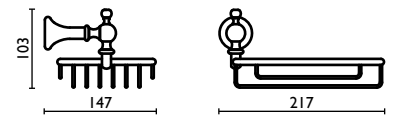

RE 134

Porta sapone a cestino in ottone
Basket soap holder in brass
Porte-savon à panier en laiton
Seifenhalterkörbchen für Dusche aus Messing
Мыльница в ванную, подвесная, сетчатая, латунная

51	cromo chrome chrome	chrom хром
52	oro gold or	Gold Золото
92	ottone antico old bronze vieux bronze	Вронзе Старинная Латунь