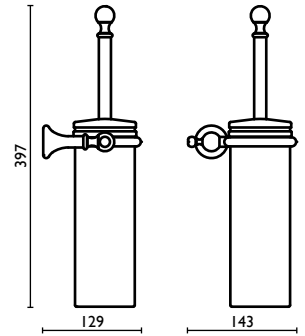

Gold
Золото

92 ottone antico
old bronze
vieux bronze

Bronze
Старинная
Латунь

RE 217

Porta salvietta doppio 60 cm.
Double towel rail 60 cm.
Porte-serviette double 60 cm.
Doppelt-Handtuchhalter 60 cm.
Держатель для полотенец, двойной, 60 см.

51 cromo
chrome
chrome

chrom
хром

52 oro
gold
or

Gold
Золото

92 ottone antico
old bronze
vieux bronze

Bronze
Старинная
Латунь

RE 223

Porta scopino in vetro satinato
Toilet brush holder in satin glass
Porte-balai en verre dépoli
Satinierter Glas-Wand-Toilettenbürsten-Garnitur
Ершик для туалета, подвесной, из матового стекла