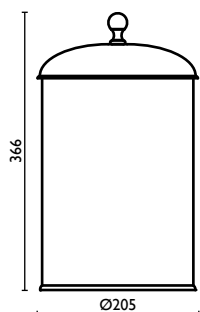

RE 915

Bidoncino per carta 5 Lt.

Waste bin 5 Lt.

Poubelle 5 Lt.

Mülleimer 5 lt

Ведро мусорное для ванной
комнаты, объем 5 л

- | | | |
|----|---|-------------------------------|
| 51 | cromo chrome chrome | chrom хром |
| 52 | oro gold or | Gold Золото |
| 92 | ottone antico old bronze vieux bronze | Bronze Старинная Латунь |