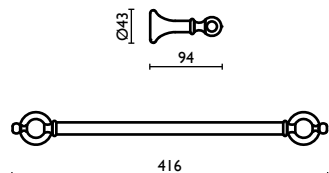

RE 207

Porta salvietta ad anello
Towel ring
Anneau porte-serviette
Kreisförmiger Wand-Handtuchhalter
Держатель для полотенец, кольцом

- | | | |
|----|---|-------------------------------|
| 51 | cromo chrome chrome | chrom хром |
| 52 | oro gold or | Gold Золото |
| 92 | ottone antico old bronze vieux bronze | Bronze Старинная Латунь |