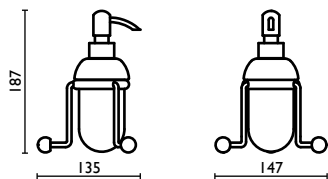

Capacità - Capacity - Capacité -
Kapazität - Вместимость: 0,275 lt - л

RE 727

Porta sapone liquido d'appoggio in
vetro satinato

Standing liquid soap dispenser holder
in satin glass

Porte-diffuseur de savon à poser en
verre dépoli

SatiniertGlas-Stand-Seifenspender

Дозатор для жидкого мыла,
настольный, из матового стекла

51	cromo chrome chrome	chrom хром
52	oro gold or	Gold Золото
92	ottone antico old bronze vieux bronze	Bronze Старинная Латунь