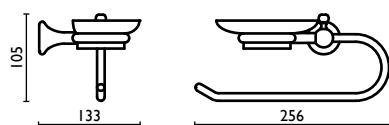

RE 236

Porta rotolo coperto
Covered toilet roll holder
Porte-papier couvert
Wand-Papierrollenhalter mit Deckel
Бумагодержатель с крышкой

51	cromo chrome chrome	chrom хром
52	oro gold or	Gold Золото
92	ottone antico old bronze vieux bronze	Bronze Старинная Латунь