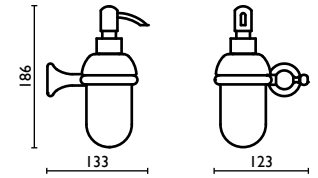

RE 127

Porta sapone liquido in vetro satinato
Liquid soap dispenser holder in satin glass
Porte-diffuseur de savon en verre dépoli
SatiniertGlas-Wand-Seifenspender
Дозатор для жидкого мыла, настенный, из матового стекла

51	cromo chrome chrome	chrom хром
52	oro gold or	Gold Золото
92	ottone antico old bronze vieux bronze	Вронзе Старинная Латунь

Capacità - Capacity - Capacité - Kapazität - Вместимость: 0,275 lt - л