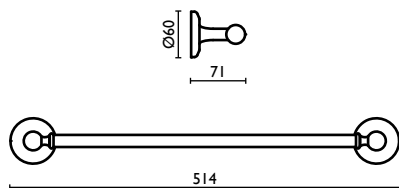

- 51 | cromo chrome chrome | chrom хром
- 52 | oro gold or | Gold Золото
- 92 | ottone antico old bronze vieux bronze | Bronze Старинная Латунь

SH 211

Porta salvietta 40 cm.
 Towel rail 40 cm.
 Porte-serviette 40 cm.
 Handtuchhalter 40 cm.
 Держатель для полотенец, 40 см.