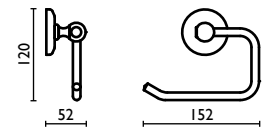

SH 234

Porta rotolo
Toilet roll holder
Porte-papier
Wand-Papierrollenhalter
Бумагодержатель без крышки

51	cromo chrome chrome	chrom хром
52	oro gold or	Gold Золото
92	ottone antico old bronze vieux bronze	Вронзе Старинная Латунь