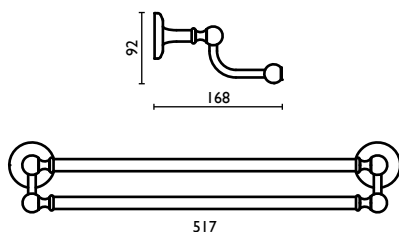

- 51 | cromo chrome chrome | chrom хром
- 52 | oro gold or | Gold Золото
- 92 | ottone antico old bronze vieux bronze | Bronze Старинная Латунь

SH 212

Porta salvietta 60 cm.
 Towel rail 60 cm.
 Porte-serviette 60 cm.
 Handtuchhalter 60 cm.
 Держатель для полотенец, 60 см.

- 51 | cromo chrome chrome | chrom хром
- 52 | oro gold or | Gold Золото
- 92 | ottone antico old bronze vieux bronze | Bronze Старинная Латунь

SH 214

Porta salvietta a snodo
 Swivel towel rail
 Porte-serviette mobile
 Schwenkbar-Handtuchhalter
 Держатель для полотенец, двойной, поворотный

- 51 | cromo chrome chrome | chrom хром
- 52 | oro gold or | Gold Золото
- 92 | ottone antico old bronze vieux bronze | Bronze Старинная Латунь

SH 216

Porta salvietta doppio 40 cm.
 Double towel rail 40 cm.
 Porte-serviette double 40 cm.
 Doppelt-Handtuchhalter 40 cm.
 Держатель для полотенец, двойной, 40 см.

- 51 | cromo chrome chrome | chrom хром
- 52 | oro gold or | Gold Золото
- 92 | ottone antico old bronze vieux bronze | Bronze Старинная Латунь

**SH 217**

Porta salvietta doppio 60 cm.
Double towel rail 60 cm.
Porte-serviette double 60 cm.
Doppelt-Handtuchhalter 60 cm.
Держатель для полотенец, двойной, 60 см.