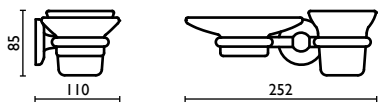

SH 144

Porta sapone e bicchiere in ceramica
Soap and tumbler holder in ceramic
Porte-savon et verre en céramique
Keramik-Wand-Seifen und Glashalter
Мыльница и стакан керамические с держателем, подвесной комплект

- 51 | cromo chrome chrome | chrom хром
- 52 | oro gold or | Gold Золото
- 92 | ottone antico old bronze vieux bronze | Bronze Старинная Латунь

SH 211

Porta salvietta 40 cm.
Towel rail 40 cm.
Porte-serviette 40 cm.
Handtuchhalter 40 cm.
Держатель для полотенец, 40 см.

- 51 | cromo chrome chrome | chrom хром
- 52 | oro gold or | Gold Золото
- 92 | ottone antico old bronze vieux bronze | Bronze Старинная Латунь

SH 212

Porta salvietta 60 cm.
Towel rail 60 cm.
Porte-serviette 60 cm.
Handtuchhalter 60 cm.
Держатель для полотенец, 60 см.

- 51 | cromo chrome chrome | chrom хром
- 52 | oro gold or | Gold Золото
- 92 | ottone antico old bronze vieux bronze | Bronze Старинная Латунь

SH 213

Porta salvietta ad anello
Towel ring
Anneau porte-serviette
Kreisförmiger Wand-Handtuchhalter
Держатель для полотенец, кольцом

- 51 | cromo chrome chrome | chrom хром
- 52 | oro gold or | Gold Золото
- 92 | ottone antico old bronze vieux bronze | Bronze Старинная Латунь

SH 214

Porta salvietta a snodo
Swivel towel rail
Porte-serviette mobile
Schwenkbar-Handtuchhalter
Держатель для полотенец, двойной, поворотный

- 51 | cromo chrome chrome | chrom хром
- 52 | oro gold or | Gold Золото
- 92 | ottone antico old bronze vieux bronze | Bronze Старинная Латунь

SH 216

Porta salvietta doppio 40 cm.
Double towel rail 40 cm.
Porte-serviette double 40 cm.
Doppelt-Handtuchhalter 40 cm.
Держатель для полотенец, двойной, 40 см.

- 51 | cromo chrome chrome | chrom хром
- 52 | oro gold or | Gold Золото
- 92 | ottone antico old bronze vieux bronze | Bronze Старинная Латунь