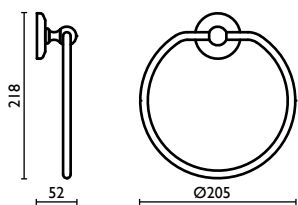

SH 212

Porta salvietta 60 cm.
Towel rail 60 cm.
Porte-serviette 60 cm.
Handtuchhalter 60 cm.
Держатель для полотенец, 60 см.

- 51 | cromo chrome chrome | chrom хром
- 52 | oro gold or | Gold Золото
- 92 | ottone antico old bronze vieux bronze | Bronze Старинная Латунь