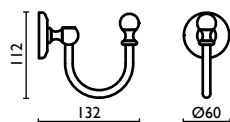

SH 242

Appendino doppio
Double hook
Porte-peignoir double
Doppelt-Wand-Kleiderhaken
Крючок двойной

51	cromo chrome chrome	chrom хром
52	oro gold or	Gold Золото
92	ottone antico old bronze vieux bronze	Bronze Старинная Латунь