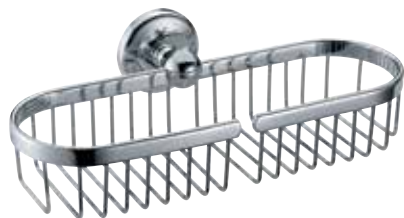

SH 137

Porta sapone a cestino in ottone
Basket soap holder in brass
Porte-savon à panier en laiton
Seifenhalterkörbchen für Dusche aus
Messing
Мыльница в ванную, подвесная,
сетчатая

51	cromo chrome chrome	chrom хром
52	oro gold or	Gold Золото
92	ottone antico old bronze vieux bronze	Вронзе Старинная Латунь