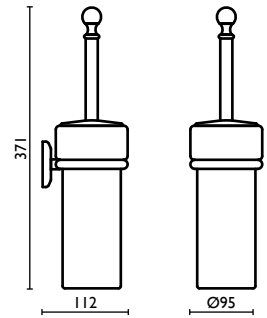

SH 222

Porta scopino in ceramica
Toilet brush holder in ceramic
Porte-balai en céramique
Keramik-Wand-Toilettenbürsten-Garnitur
Ершик для туалета, подвесной, керамический

51	cromo chrome chrome	chrom хром
52	oro gold or	Gold Золото
92	ottone antico old bronze vieux bronze	Вронзе Старинная Латунь