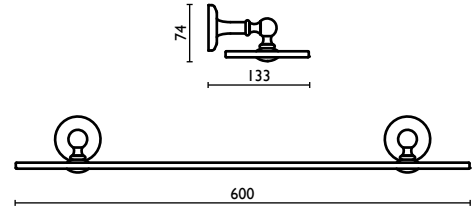

SH 122

Porta sapone in ceramica
Soap holder in ceramic
Porte-savon en céramique
Keramik-Wand-Seifenhalter
Мыльница в ванную, подвесная,
керамическая

51	cromo chrome chrome	chrom хром
52	oro gold or	Gold Золото
92	ottone antico old bronze vieux bronze	Вронзе Старинная Латунь