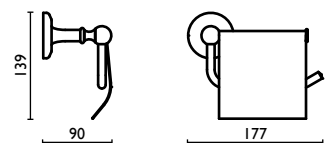

SH 236

Porta rotolo coperto
Covered toilet roll holder
Porte-papier couvert
Wand-Papierrollenhalter mit Deckel
Бумагодержатель с крышкой

51	cromo chrome chrome	chrom хром
52	oro gold or	Gold Золото
92	ottone antico old bronze vieux bronze	Вронзе Старинная Латунь