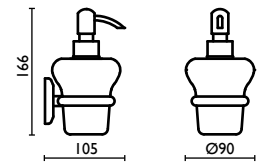

SH 128

Porta sapone liquido in ceramica
Liquid soap dispenser holder in
ceramic
Porte-diffuseur de savon en
céramique
Keramik-Wand-Seifenspender
Дозатор для жидкого мыла,
настенный, керамический

51	cromo chrome chrome	chrom хром
52	oro gold or	Gold Золото
92	ottone antico old bronze vieux bronze	Вронзе Старинная Латунь

Capacità - Capacity - Capacité -
Kapazität - Вместимость: 0,300 lt - л