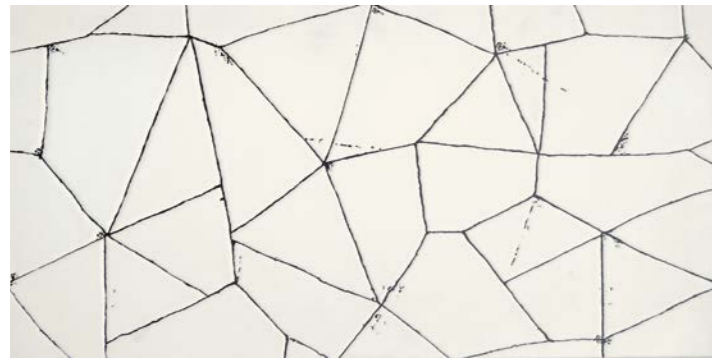

Soft Touch

BIANCO

K008001 40x80