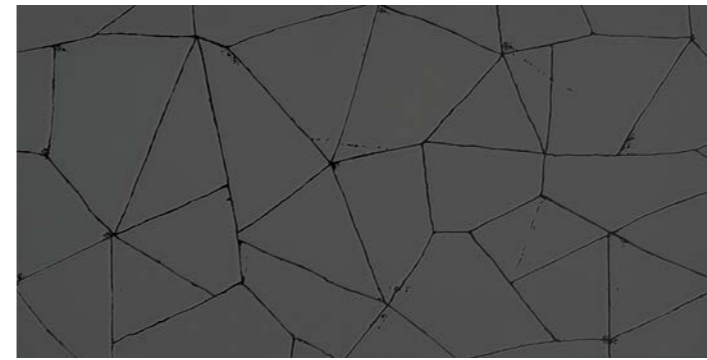

NERO

K008002 40x80

Piastrelle decorate realizzate dal laboratorio artistico. Per la pulizia di questo materiale non usare assolutamente prodotti abrasivi, ma semplicemente cotone e alcool.
Decoreted tiles made by the artistic laboratory. Never use abrasive products for cleaning this material, but only cotton and alcohol.
Carreaux décorées par le laboratoire artistique. Pour les nettoyer ne pas utiliser des produits abrasifs, mais tout simplement du coton et de l'alcool.
Im Designstudio realisierte Dekorfliesen. Für das Reinigen dieses Materials keinesfalls scheuernde Mittel, sonder nur Watte und Alkohol benützen.

IMBALLI / Packages / Emballages / Verpackungen							
	SCATOLE / Boxes / Boites / Kartons			PALETTE / Pallets / Palettes / Paletten			± mm
	pz.	mq	kg	box	mq	kg	
40x80	3	0,96	20	30	28,8	600	10