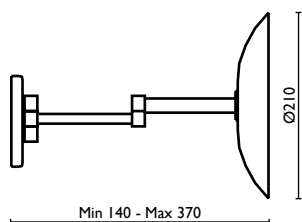

SP 812

Specchio ingranditore Ø 20 cm. (2x)
Magnifying mirror Ø 20 cm. (2x)
Miroir grossissant Ø 20 cm. (2x)
Vergrößerungsspiegel ø20 cm. (2x)
увеличительное зеркало, круглое 20 см., без подсветки (2x)

51	cromo chrome chrome	chrom хром
52	oro gold or	Gold Золото
92	ottone antico old bronze vieux bronze	Bronze Старинная Латунь