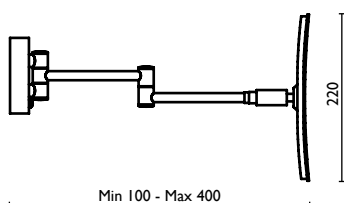

SP 814

Specchio ingranditore con cornice di
luce al led 22 cm., braccio doppio (3x)
Magnifying mirror with frame of Led
light 22 cm., double arm (3x)
Miroir grossissant carré avec lumière
Led 22 cm., double bras (3x)
Vergrößerungsspiegel mit schwenkbarem
Doppelt-Arm mit LED-Licht (3x)
Увеличительное зеркало,
квадратное, с рамкой со
светодиодной подсветкой(3x)

51	cromo chrome chrome	chrom хром