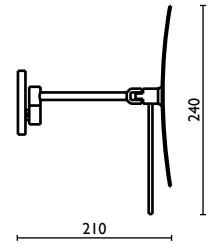

### SP 801

Specchio ingranditore rettangolare (3x)

Rectangular magnifying mirror (3x)

Miroir grossissant rectangulaire (3x)

Rechteckig-Vergrößerungsspiegel (3x)

Увеличительное косметическое зеркало, прямоугольное (3x)

### SP 802

Specchio ingranditore quadrato con luce al Led 23 cm., braccio doppio (3x)

Square magnifying mirror with Led light 23 cm., double arm (3x)

Miroir grossissant carré avec lumière Led 23 cm., double bras (3x)

### SP 803

Specchio ingranditore con luce al Led Ø 24 cm., braccio doppio (2x)

Magnifying mirror with Led light Ø 24 cm., double arm (2x)

Miroir grossissant rond avec lumière Led Ø 24 cm., double bras (2x)

### SP 810

Specchio ingranditore girevole Ø 20 cm. (1x + 2x)

Swivel magnifying mirror Ø 20 cm. (1x + 2x)

Miroir grossissant tournant Ø 20 cm. (1x + 2x)

Vergrößerungsspiegel Ø20 cm., schwenkbar (1x + 2x)

Увеличительное косметическое поворотное зеркало, 20 см. (1x + 2x)