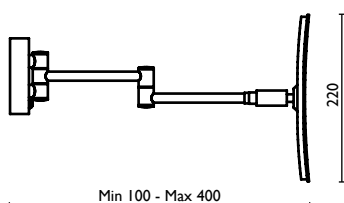

SP 813

Specchio ingranditore Ø 21 cm.,
braccio doppio (2x)
Magnifying mirror Ø 21 cm., double
arm (2x)
Miroir grossissant rond Ø 21 cm.,
double bras (2x)
Vergrößerungsspiegel mit schwenkbarem
Doppelt-Arm ø20 cm. (2x)
Увеличительное зеркало, круглое
20 см, без подсветки (2x)

51	cromo chrome chrome	chrom хром
52	oro gold or	Gold Золото
92	ottone antico old bronze vieux bronze	Bronze Старинная Латунь