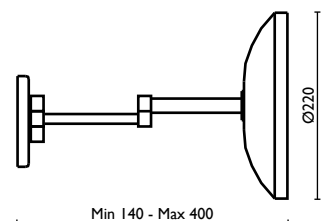

SP 801

Specchio ingranditore rettangolare (3x)

Rectangular magnifying mirror (3x)

Miroir grossissant rectangulaire (3x)

Rechteckig-Vergrößerungsspiegel (3x)

Увеличительное косметическое зеркало, прямоугольное (3x)

51 cromo chrome chrome chrom хром

SP 802

Specchio ingranditore quadrato con luce al Led 23 cm., braccio doppio (3x)

Square magnifying mirror with Led light 23 cm., double arm (3x)

Miroir grossissant carré avec lumière Led 23 cm., double bras (3x)

Vergrößerungsspiegel mit schwenkbarem Doppelt-Arm mit LED-Licht (3x)

Увеличительное косметическое зеркало, со складной ручкой, со светодиодной подсветкой (3x)

51 cromo chrome chrome chrom хром
52 oro gold or Gold Золото

SP 803

Specchio ingranditore con luce al Led Ø 24 cm., braccio doppio (2x)

Magnifying mirror with Led light Ø 24 cm., double arm (2x)

Miroir grossissant rond avec lumière Led Ø 24 cm., double bras (2x)

Vergrößerungsspiegel mit schwenkbarem Doppelt-Arm mit LED-Licht Ø24 cm. (2x)

увеличительное зеркало, круглое 24 см., с подсветкой

51 cromo chrome chrome chrom хром
52 oro gold or Gold Золото
92 ottone antico old bronze vieux bronze Bronze Старинная Латунь

SP 806

Specchio ingranditore Ø 15 cm. (2x)

Magnifying mirror Ø 15 cm. (2x)

Miroir grossissant Ø 15 cm. (2x)

Vergrößerungsspiegel Ø15 cm. (2x)

увеличительное зеркало, круглое 15 см., без подсветки (2x)

51 cromo chrome chrome chrom хром
52 oro gold or Gold Золото
92 ottone antico old bronze vieux bronze Bronze Старинная Латунь

SP 810

Specchio ingranditore girevole Ø 20 cm. (1x + 2x)

Swivel magnifying mirror Ø 20 cm. (1x + 2x)

Miroir grossissant tournant Ø 20 cm. (1x + 2x)

Vergrößerungsspiegel Ø20 cm., schwenkbar (1x + 2x)

Увеличительное косметическое поворотное зеркало, 20 см. (1x + 2x)