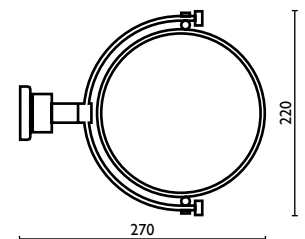

### SP 806

Specchio ingranditore Ø 15 cm. (2x)

Magnifying mirror Ø 15 cm. (2x)

Miroir grossissant Ø 15 cm. (2x)

Vergrößerungsspiegel Ø15 cm. (2x)

увеличительное зеркало, круглое 15 см., без подсветки (2x)

51 cromo chrome chrome chrom хром  
52 oro gold or Gold Золото  
92 ottone antico old bronze vieux bronze Bronze Старинная Латунь

### SP 810

Specchio ingranditore girevole Ø 20 cm. (1x + 2x)

Swivel magnifying mirror Ø 20 cm. (1x + 2x)

Miroir grossissant tournant Ø 20 cm. (1x + 2x)

Vergrößerungsspiegel Ø20 cm., schwenkbar (1x + 2x)

Увеличительное косметическое поворотное зеркало, 20 см. (1x + 2x)

### SP 811

Specchio ingr. con luce Ø 22 cm., braccio doppio (2x)

Magnifying mirror with light Ø 22 cm., double arm (2x)

Miroir grossissant rond avec lumière Ø 22 cm., double bras (2x)

Vergrößerungsspiegel mit Licht mit schwenkbarem Doppelt-Arm Ø22 cm. (2x)