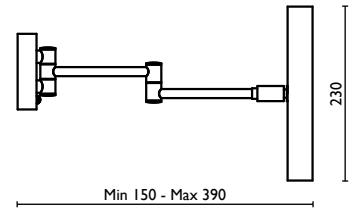

### SP 802

Specchio ingranditore quadrato con luce al Led 23 cm., braccio doppio (3x)

Square magnifying mirror with Led light 23 cm., double arm (3x)

Miroir grossissant carré avec lumière Led 23 cm., double bras (3x)

### SP 803

Specchio ingranditore con luce al Led Ø 24 cm., braccio doppio (2x)

Magnifying mirror with Led light Ø 24 cm., double arm (2x)

Miroir grossissant rond avec lumière Led Ø 24 cm., double bras (2x)