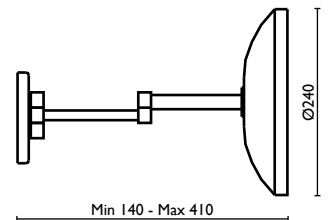

SP 801

Specchio ingranditore rettangolare (3x)

Rectangular magnifying mirror (3x)

Miroir grossissant rectangulaire (3x)

Rechteckig-Vergrößerungsspiegel (3x)

Увеличительное косметическое зеркало, прямоугольное (3x)

51 cromo chrome chrome chrom хром

SP 802

Specchio ingranditore quadrato con luce al Led 23 cm., braccio doppio (3x)

Square magnifying mirror with Led light 23 cm., double arm (3x)

Miroir grossissant carré avec lumière Led 23 cm., double bras (3x)

Vergrößerungsspiegel mit schwenkbarem Doppelt-Arm mit LED-Licht (3x)

Увеличительное косметическое зеркало, со складной ручкой, со светодиодной подсветкой (3x)

51 cromo chrome chrome chrom хром
52 oro gold or Gold Золото

SP 803

Specchio ingranditore con luce al Led Ø 24 cm., braccio doppio (2x)

Magnifying mirror with Led light Ø 24 cm., double arm (2x)

Miroir grossissant rond avec lumière Led Ø 24 cm., double bras (2x)

Vergrößerungsspiegel mit schwenkbarem Doppelt-Arm mit LED-Licht Ø24 cm. (2x)

увеличительное зеркало, круглое 24 см., с подсветкой

51 cromo chrome chrome chrom хром
52 oro gold or Gold Золото
92 ottone antico old bronze vieux bronze Bronze Старинная Латунь

SP 806

Specchio ingranditore Ø 15 cm. (2x)

Magnifying mirror Ø 15 cm. (2x)

Miroir grossissant Ø 15 cm. (2x)

Vergrößerungsspiegel Ø15 cm. (2x)

увеличительное зеркало, круглое 15 см., без подсветки (2x)

51 cromo chrome chrome chrom хром
52 oro gold or Gold Золото
92 ottone antico old bronze vieux bronze Bronze Старинная Латунь

SP 810

Specchio ingranditore girevole Ø 20 cm. (1x + 2x)

Swivel magnifying mirror Ø 20 cm. (1x + 2x)

Miroir grossissant tournant Ø 20 cm. (1x + 2x)

Vergrößerungsspiegel Ø20 cm., schwenkbar (1x + 2x)

Увеличительное косметическое поворотное зеркало, 20 см. (1x + 2x)