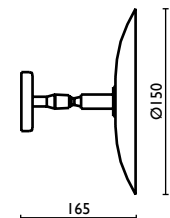

### SP 803

Specchio ingranditore con luce al Led Ø 24 cm., braccio doppio (2x)

Magnifying mirror with Led light Ø 24 cm., double arm (2x)

Miroir grossissant rond avec lumière Led Ø 24 cm., double bras (2x)

### SP 806

Specchio ingranditore Ø 15 cm. (2x)

Magnifying mirror Ø 15 cm. (2x)

Miroir grossissant Ø 15 cm. (2x)

Vergrößerungsspiegel Ø15 cm. (2x)

увеличительное зеркало, круглое 15 см., без подсветки (2x)

51 cromo chrome chrome chrom хром  
52 oro gold or Gold Золото  
92 ottone antico old bronze vieux bronze Bronze Старинная Латунь

### SP 810

Specchio ingranditore girevole Ø 20 cm. (1x + 2x)

Swivel magnifying mirror Ø 20 cm. (1x + 2x)

Miroir grossissant tournant Ø 20 cm. (1x + 2x)

Vergrößerungsspiegel Ø20 cm., schwenkbar (1x + 2x)

Увеличительное косметическое поворотное зеркало, 20 см. (1x + 2x)