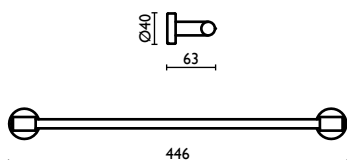

TE 210

Porta salvietta 30 cm.
Towel rail 30 cm.
Porte-serviette 30 cm.
Handtuchhalter 30 cm.
Держатель для полотенец, 30 см.

51	cromo chrome chrome	chrom хром
90	nichel spazz. brushed nickel viell argent	Silber Шлифованный никель