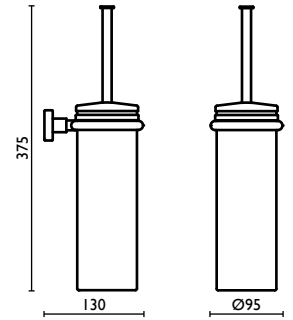

TE 221

Porta scopino in ottone
Toilet brush holder in brass
Porte-balai en laiton
Wand-Toilettenbürsten-Garnitur aus Messing
Ершик для туалета, подвесной, латунный

51	cromo chrome chrome	chrom хром
90	nichel spazz. brushed nickel viell argent	Silber Шлифованный никель