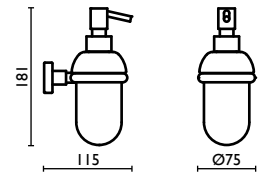

TE 127

Porta sapone liquido in vetro satinato
Liquid soap dispenser holder in satin glass
Porte-diffuseur de savon en verre dépoli
SatinierGlas-Wand-Seifenspender
Дозатор для жидкого мыла, настенный, из матового стекла

51	cromo chrome chrome	chrom хром
90	nichel spazz. brushed nickel viell argent	Silber Шлифованный никель

Capacità - Capacity - Capacité -
Karazität - Вместимость: 0,275 lt - л