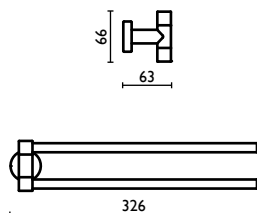

**TE 210**

Porta salvietta 30 cm.  
Towel rail 30 cm.  
Porte-serviette 30 cm.  
Handtuchhalter 30 cm.  
Держатель для полотенец, 30 см.

- |    |   |                                 |
|----|---|---------------------------------|
| 51 | cromo<br>chrome<br>chrome                       | chrom<br>хром                   |
| 90 | nichel spazz.<br>brushed nickel<br>viell argent | Silber<br>Шлифованный<br>никель |

**TE 211**

Porta salvietta 40 cm.  
Towel rail 40 cm.  
Porte-serviette 40 cm.  
Handtuchhalter 40 cm.  
Держатель для полотенец, 40 см.

- |    |   |                                 |
|----|---|---------------------------------|
| 51 | cromo<br>chrome<br>chrome                       | chrom<br>хром                   |
| 90 | nichel spazz.<br>brushed nickel<br>viell argent | Silber<br>Шлифованный<br>никель |

**TE 212**

Porta salvietta 60 cm.  
Towel rail 60 cm.  
Porte-serviette 60 cm.  
Handtuchhalter 60 cm.  
Держатель для полотенец, 60 см.

- |    |   |                                 |
|----|---|---------------------------------|
| 51 | cromo<br>chrome<br>chrome                       | chrom<br>хром                   |
| 90 | nichel spazz.<br>brushed nickel<br>viell argent | Silber<br>Шлифованный<br>никель |