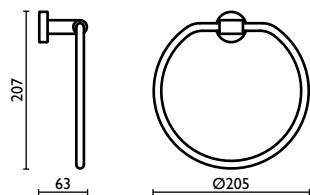

TE 207

Porta salvietta ad anello
Towel ring
Anneau porte-serviette
Kreisförmiger Wand-Handtuchhalter
Держатель для полотенец, кольцом

51	cromo chrome chrome	chrom хром
90	nichel spazz. brushed nickel viell argent	Silber Шлифованный никель

TE 210

Porta salvietta 30 cm.
Towel rail 30 cm.
Porte-serviette 30 cm.
Handtuchhalter 30 cm.
Держатель для полотенец, 30 см.

51	cromo chrome chrome	chrom хром
90	nichel spazz. brushed nickel viell argent	Silber Шлифованный никель

TE 211

Porta salvietta 40 cm.
Towel rail 40 cm.
Porte-serviette 40 cm.
Handtuchhalter 40 cm.
Держатель для полотенец, 40 см.

51	cromo chrome chrome	chrom хром
90	nichel spazz. brushed nickel viell argent	Silber Шлифованный никель

TE 212

Porta salvietta 60 cm.
Towel rail 60 cm.
Porte-serviette 60 cm.
Handtuchhalter 60 cm.
Держатель для полотенец, 60 см.

51	cromo chrome chrome	chrom хром
90	nichel spazz. brushed nickel viell argent	Silber Шлифованный никель

TE 214

Porta salvietta a snodo
Swivel towel rail
Porte-serviette mobile
Schwenkbar-Handtuchhalter
Держатель для полотенец, двойной,
поворотный

51	cromo chrome chrome	chrom хром
90	nichel spazz. brushed nickel viell argent	Silber Шлифованный никель

TE 234

Porta rotolo di scorta
Reserve toilet roll holder
Porte-papier de rechange
Wand-Ersatzrollenhalter
Бумагодержатель запасного рулона

51	cromo chrome chrome	chrom хром
90	nichel spazz. brushed nickel viell argent	Silber Шлифованный никель