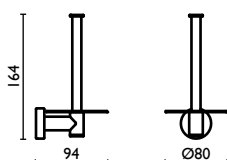

TE 214

Porta salvietta a snodo
Swivel towel rail
Porte-serviette mobile
Schwenkbar-Handtuchhalter
Держатель для полотенец, двойной,
поворотный

51	cromo chrome chrome	chrom хром
90	nichel spazz. brushed nickel viell argent	Silber Шлифованный никель