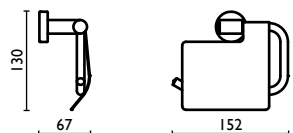

Capacità - Capacity - Capacité -  
Kapazität - Вместимость: 0,275 lt - л

**TE 238**

Porta salvietta e porta sapone liquido in vetro satinato

Towel rail and liquid soap dispenser holder in satin glass

Porte-serviette et porte-diffuseur de savon en verre dépoli