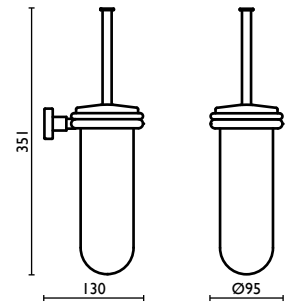

TE 223

Porta scopino in vetro satinato
Toilet brush holder in satin glass
Porte-balai en verre dépoli
SatiniertGlas-Wand-Toilettenbürsten-Garnitur
Ершик для туалета, подвесной, из матового стекла

51	cromo chrome chrome	chrom хром
90	nichel spazz. brushed nickel viell argent	Silber Шлифованный никель