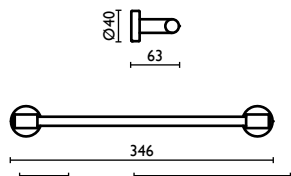

**TE 210**

Porta salvietta 30 cm.  
Towel rail 30 cm.  
Porte-serviette 30 cm.  
Handtuchhalter 30 cm.  
Держатель для полотенец, 30 см.

- |    |   |                                 |
|----|---|---------------------------------|
| 51 | cromo<br>chrome<br>chrome                       | chrom<br>хром                   |
| 90 | nichel spazz.<br>brushed nickel<br>viell argent | Silber<br>Шлифованный<br>никель |