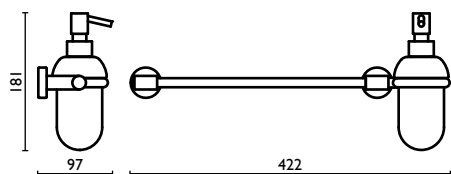

Capacità - Capacity - Capacité -  
Kapazität - Вместимость: 0,275 lt - л

**TE 238**

Porta salvietta e porta sapone liquido in vetro satinato

Towel rail and liquid soap dispenser holder in satin glass

Porte-serviette et porte-diffuseur de savon en verre dépoli