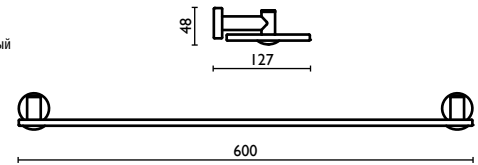

### TE 113

Mensola in vetro satinato 60 cm.  
Shelf in satin glass 60 cm.  
Étagère en verre dépoli 60 cm.  
SatinierGlas-Ablage 60 cm.  
Полка из матового стекла 60 cm.

- |    |   |                                 |
|----|---|---------------------------------|
| 51 | cromo<br>chrome<br>chrome                       | chrom<br>хром                   |
| 90 | nichel spazz.<br>brushed nickel<br>viell argent | Silber<br>Шлифованный<br>никель |