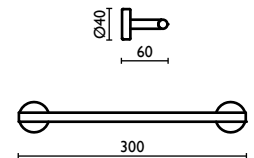

TH 210

Porta salvietta 30 cm.
 Towel rail 30 cm.
 Porte-serviette 30 cm.
 Handtuchhalter 30 cm.
 Держатель для полотенец, 30 см.

51 | cromo
 chrome
 chrome | chrom
 хром

TH 211

Porta salvietta 45 cm.
 Towel rail 45 cm.
 Porte-serviette 45 cm.
 Handtuchhalter 45 cm.
 Держатель для полотенец, 45 см.