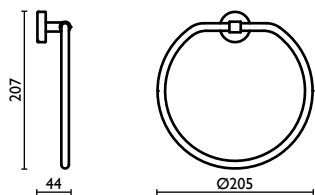

TH 210

Porta salvietta 30 cm.
 Towel rail 30 cm.
 Porte-serviette 30 cm.
 Handtuchhalter 30 cm.
 Держатель для полотенец, 30 см.

51 | cromo
 chrome
 chrome | chrom
 хром

TH 211

Porta salvietta 45 cm.
 Towel rail 45 cm.
 Porte-serviette 45 cm.
 Handtuchhalter 45 cm.
 Держатель для полотенец, 45 см.

51 | cromo
 chrome
 chrome | chrom
 хром

TH 212

Porta salvietta 60 cm.
 Towel rail 60 cm.
 Porte-serviette 60 cm.
 Handtuchhalter 60 cm.
 Держатель для полотенец, 60 см.

51 | cromo
 chrome
 chrome | chrom
 хром