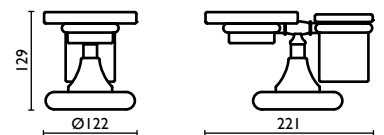

51	cromo chrome chrome	chrom хром
52	oro gold or	Gold Золото
92	ottone antico old bronze vieux bronze	Bronze Старинная Латунь