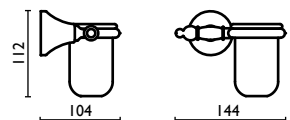

TM 142

Porta bicchiere in ceramica
Tumbler holder in ceramic
Porte-verre en céramique
Keramik-Wand-Glashalter
Стакан, настенный, керамический

51	cromo chrome chrome	chrom хром
52	oro gold or	Gold Золото
92	ottone antico old bronze vieux bronze	Bronze Старинная Латунь

TM 143

Porta bicchiere in vetro satinato
Tumbler holder in satin glass
Porte-verre en verre dépoli
SatiniertGlas-Wand-Glashalter
Стакан, настенный, из матового стекла

51	cromo chrome chrome	chrom хром
52	oro gold or	Gold Золото
92	ottone antico old bronze vieux bronze	Bronze Старинная Латунь

TM 144

Porta sapone e bicchiere in vetro satinato
Soap and tumbler holder in satin glass
Porte-savon et verre en verre dépoli
SatiniertGlas-Wand-Seifen und Glashalter

Мыльница и стакан из матового стекла с держателем, подвесной комплект

51	cromo chrome chrome	chrom хром
52	oro gold or	Gold Золото
92	ottone antico old bronze vieux bronze	Bronze Старинная Латунь

TM 152

Porta sapone e bicchiere in ceramica
Soap and tumbler holder in ceramic
Porte-savon et verre en céramique
Keramik-Wand-Seifen und Glashalter
Мыльница и стакан керамические с держателем, подвесной комплект

51	cromo chrome chrome	chrom хром
52	oro gold or	Gold Золото
92	ottone antico old bronze vieux bronze	Bronze Старинная Латунь

TM 210

Porta salvietta 30 cm.
Towel rail 30 cm.
Porte-serviette 30 cm.
Handtuchhalter 30 cm.
Держатель для полотенец, 30 см.

51	cromo chrome chrome	chrom хром
52	oro gold or	Gold Золото
92	ottone antico old bronze vieux bronze	Bronze Старинная Латунь

TM 211

Porta salvietta 40 cm.
Towel rail 40 cm.
Porte-serviette 40 cm.
Handtuchhalter 40 cm.
Держатель для полотенец, 40 см.

51	cromo chrome chrome	chrom хром
52	oro gold or	Gold Золото
92	ottone antico old bronze vieux bronze	Bronze Старинная Латунь