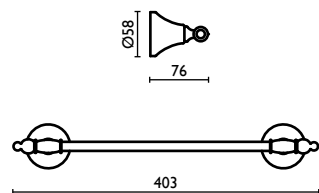

TM 210

Porta salvietta 30 cm.
Towel rail 30 cm.
Porte-serviette 30 cm.
Handtuchhalter 30 cm.
Держатель для полотенец, 30 см.

- | | | |
|----|---------------------------------------------|-------------------------------|
| 51 | cromo
chrome
chrome | chrom
хром |
| 52 | oro
gold
or | Gold
Золото |
| 92 | ottone antico
old bronze
vieux bronze | Bronze
Старинная
Латунь |