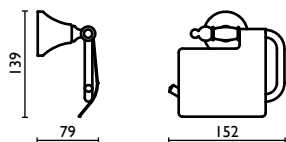

TM 236

Porta rotolo coperto
Covered toilet roll holder
Porte-papier couvert
Wand-Papierrollenhalter mit Deckel
Бумагодержатель с крышкой