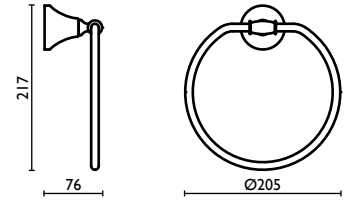

TM 213
Porta salvietta ad anello
Towel ring
Anneau porte-serviette
Kreisförmiger Wand-Handtuchhalter
Держатель для полотенец, кольцом

- 51 cromo chrome chrome chrom хром
- 52 oro gold or Gold Золото
- 92 ottone antico old bronze vieux bronze Вронзе Старинная Латунь

TM 214
Porta salvietta a snodo
Swivel towel rail
Porte-serviette mobile
Schwenkbar-Handtuchhalter
Держатель для полотенец, двойной, поворотный

- 51 cromo chrome chrome chrom хром
- 52 oro gold or Gold Золото
- 92 ottone antico old bronze vieux bronze Вронзе Старинная Латунь