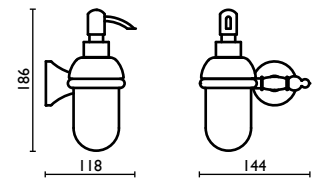

TM 127
Porta sapone liquido in vetro satinato
Liquid soap dispenser holder in satin glass
Porte-diffuseur de savon en verre dépoli
SatiniertGlas-Wand-Seifenspender
Дозатор для жидкого мыла, настенный, из матового стекла

- 51 cromo chrome chrome chrom хром
- 52 oro gold or Gold Золото
- 92 ottone antico old bronze vieux bronze Вронзе Старинная Латунь

Capacità - Capacity - Capacité - Kapazität - Вместимость: 0,275 lt - л