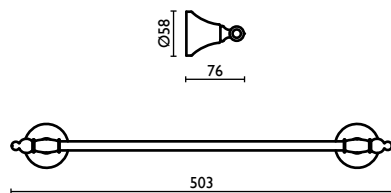

TM 211

Porta salvietta 40 cm.
Towel rail 40 cm.
Porte-serviette 40 cm.
Handtuchhalter 40 cm.
Держатель для полотенец, 40 см.

51	cromo chrome chrome	chrom хром
52	oro gold or	Gold Золото
92	ottone antico old bronze vieux bronze	Bronze Старинная Латунь