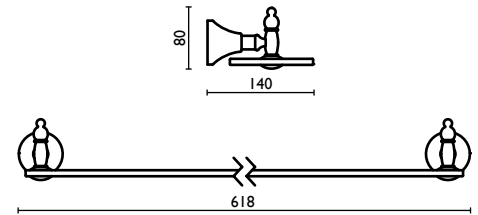

bagno
& associati

TM 113
 Mensola in vetro satinato 60 cm.
 Shelf in satin glass 60 cm.
 Étagère en verre dépoli 60 cm.
 SatiniertGlas-Ablage 60 cm.
 Полка из матового стекла 60 cm.

- 51 cromo chrome chrome chrom хром
- 52 oro gold or Gold Золото
- 92 ottone antico old bronze vieux bronze Вронзе Старинная Латунь