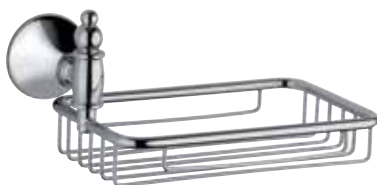

TM 113
Mensola in vetro satinato 60 cm.
Shelf in satin glass 60 cm.
Étagère en verre dépoli 60 cm.
SatiniertGlas-Ablage 60 cm.
Полка из матового стекла 60 cm.

- 51 cromo chrome chrome chrom хром
- 52 oro gold or Gold Золото
- 92 ottone antico old bronze vieux bronze Вронзе Старинная Латунь

TM 122
Porta sapone in ceramica
Soap holder in ceramic
Porte-savon en céramique
Keramik-Wand-Seifenhalter
Мыльница в ванную, подвесная, керамическая

- 51 cromo chrome chrome chrom хром
- 52 oro gold or Gold Золото
- 92 ottone antico old bronze vieux bronze Вронзе Старинная Латунь

TM 123
Porta sapone in vetro satinato
Soap holder in satin glass
Porte-savon en verre dépoli
SatiniertGlas-Wand-Seifenhalter
Мыльница в ванную, подвесная, из матового стекла

- 51 cromo chrome chrome chrom хром
- 52 oro gold or Gold Золото
- 92 ottone antico old bronze vieux bronze Вронзе Старинная Латунь

TM 127
Porta sapone liquido in vetro satinato
Liquid soap dispenser holder in satin glass
Porte-diffuseur de savon en verre dépoli
SatiniertGlas-Wand-Seifenspender
Дозатор для жидкого мыла, настенный, из матового стекла

- 51 cromo chrome chrome chrom хром
- 52 oro gold or Gold Золото
- 92 ottone antico old bronze vieux bronze Вронзе Старинная Латунь

Capacità - Capacity - Capacité - Kapazität - Вместимость: 0,275 lt - л

TM 128
Porta sapone liquido in ceramica
Liquid soap dispenser holder in ceramic
Porte-diffuseur de savon en céramique
Keramik-Wand-Seifenspender
Дозатор для жидкого мыла, настенный, керамический

- 51 cromo chrome chrome chrom хром
- 52 oro gold or Gold Золото
- 92 ottone antico old bronze vieux bronze Вронзе Старинная Латунь

Capacità - Capacity - Capacité - Kapazität - Вместимость: 0,250 lt - л