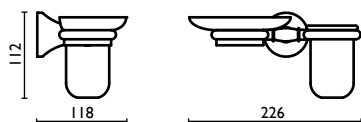

TM 142

Porta bicchiere in ceramica
Tumbler holder in ceramic
Porte-verre en céramique
Keramik-Wand-Glashalter
Стакан, настенный, керамический

51	cromo chrome chrome	chrom хром
52	oro gold or	Gold Золото
92	ottone antico old bronze vieux bronze	Bronze Старинная Латунь

TM 143

Porta bicchiere in vetro satinato
Tumbler holder in satin glass
Porte-verre en verre dépoli
SatiniertGlas-Wand-Glashalter
Стакан, настенный, из матового стекла

51	cromo chrome chrome	chrom хром
52	oro gold or	Gold Золото
92	ottone antico old bronze vieux bronze	Bronze Старинная Латунь

TM 144

Porta sapone e bicchiere in vetro satinato
Soap and tumbler holder in satin glass
Porte-savon et verre en verre dépoli
SatiniertGlas-Wand-Seifen und Glashalter

Мыльница и стакан из матового стекла с держателем, подвесной комплект

51	cromo chrome chrome	chrom хром
52	oro gold or	Gold Золото
92	ottone antico old bronze vieux bronze	Bronze Старинная Латунь

TM 152

Porta sapone e bicchiere in ceramica
Soap and tumbler holder in ceramic
Porte-savon et verre en céramique
Keramik-Wand-Seifen und Glashalter
Мыльница и стакан керамические с держателем, подвесной комплект

51	cromo chrome chrome	chrom хром
52	oro gold or	Gold Золото
92	ottone antico old bronze vieux bronze	Bronze Старинная Латунь

TM 210

Porta salvietta 30 cm.
Towel rail 30 cm.
Porte-serviette 30 cm.
Handtuchhalter 30 cm.
Держатель для полотенец, 30 см.

51	cromo chrome chrome	chrom хром
52	oro gold or	Gold Золото
92	ottone antico old bronze vieux bronze	Bronze Старинная Латунь

TM 211

Porta salvietta 40 cm.
Towel rail 40 cm.
Porte-serviette 40 cm.
Handtuchhalter 40 cm.
Держатель для полотенец, 40 см.

51	cromo chrome chrome	chrom хром
52	oro gold or	Gold Золото
92	ottone antico old bronze vieux bronze	Bronze Старинная Латунь