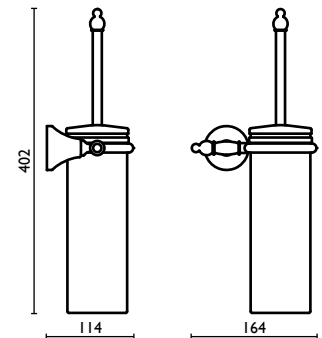

TM 235
Porta rotolo
Toilet roll holder
Porte-papier
Wand-Papierrollenhalter
Бумагодержатель без крышки

- 51 cromo chrome chrome chrom хром
- 52 oro gold or Gold Золото
- 92 ottone antico old bronze vieux bronze Вронзе Старинная Латунь