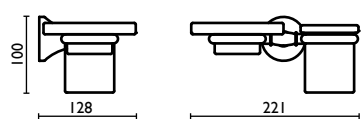

TM 142

Porta bicchiere in ceramica
Tumbler holder in ceramic
Porte-verre en céramique
Keramik-Wand-Glashalter
Стакан, настенный, керамический

51	cromo chrome chrome	chrom хром
52	oro gold or	Gold Золото
92	ottone antico old bronze vieux bronze	Bronze Старинная Латунь

TM 143

Porta bicchiere in vetro satinato
Tumbler holder in satin glass
Porte-verre en verre dépoli
SatiniertGlas-Wand-Glashalter
Стакан, настенный, из матового стекла

51	cromo chrome chrome	chrom хром
52	oro gold or	Gold Золото
92	ottone antico old bronze vieux bronze	Bronze Старинная Латунь

TM 144

Porta sapone e bicchiere in vetro satinato
Soap and tumbler holder in satin glass
Porte-savon et verre en verre dépoli
SatiniertGlas-Wand-Seifen und Glashalter

Мыльница и стакан из матового стекла с держателем, подвесной комплект

51	cromo chrome chrome	chrom хром
52	oro gold or	Gold Золото
92	ottone antico old bronze vieux bronze	Bronze Старинная Латунь

TM 152

Porta sapone e bicchiere in ceramica
Soap and tumbler holder in ceramic
Porte-savon et verre en céramique
Keramik-Wand-Seifen und Glashalter
Мыльница и стакан керамические с держателем, подвесной комплект

51	cromo chrome chrome	chrom хром
52	oro gold or	Gold Золото
92	ottone antico old bronze vieux bronze	Bronze Старинная Латунь

TM 210

Porta salvietta 30 cm.
Towel rail 30 cm.
Porte-serviette 30 cm.
Handtuchhalter 30 cm.
Держатель для полотенец, 30 см.

51	cromo chrome chrome	chrom хром
52	oro gold or	Gold Золото
92	ottone antico old bronze vieux bronze	Bronze Старинная Латунь

TM 211

Porta salvietta 40 cm.
Towel rail 40 cm.
Porte-serviette 40 cm.
Handtuchhalter 40 cm.
Держатель для полотенец, 40 см.

51	cromo chrome chrome	chrom хром
52	oro gold or	Gold Золото
92	ottone antico old bronze vieux bronze	Bronze Старинная Латунь