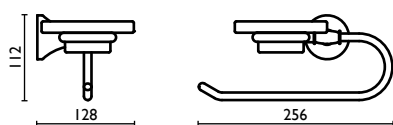

TM 238

Porta salvietta e sapone in ceramica
Towel rail and soap holder in ceramic
Porte-serviette avec porte-savon en céramique
Handtuchhalter mit Keramik-
Seifenhalter
Полотенцедержатель с мыльницей,
керамический, настенный