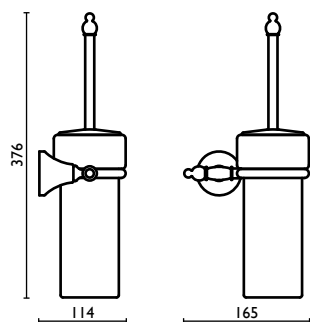

TM 222

Porta scopino in ceramica
Toilet brush holder in ceramic
Porte-balai en céramique
Keramik-Wand-Toilettenbürsten-Garnitur
Ершик для туалета, подвесной, керамический