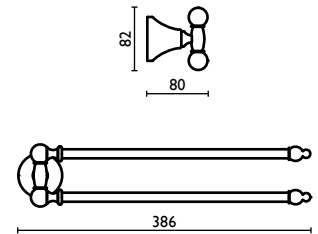

TM 221
Porta scopino in ottone
Toilet brush holder in brass
Porte-balai en laiton
Wand-Toilettenbürsten-Garnitur aus Messing
Ершик для туалета, подвесной, латунный

- 51 cromo chrome chrome chrom хром
- 52 oro gold or Gold Золото
- 92 ottone antico old bronze vieux bronze Вронзе Старинная Латунь