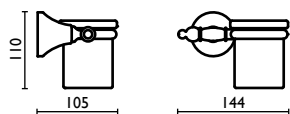

TM 142

Porta bicchiere in ceramica
Tumbler holder in ceramic
Porte-verre en céramique
Keramik-Wand-Glashalter
Стакан, настенный, керамический

51	cromo chrome chrome	chrom хром
52	oro gold or	Gold Золото
92	ottone antico old bronze vieux bronze	Bronze Старинная Латунь

TM 143

Porta bicchiere in vetro satinato
Tumbler holder in satin glass
Porte-verre en verre dépoli
SatiniertGlas-Wand-Glashalter
Стакан, настенный, из матового стекла

51	cromo chrome chrome	chrom хром
52	oro gold or	Gold Золото
92	ottone antico old bronze vieux bronze	Bronze Старинная Латунь

TM 144

Porta sapone e bicchiere in vetro satinato
Soap and tumbler holder in satin glass
Porte-savon et verre en verre dépoli
SatiniertGlas-Wand-Seifen und Glashalter

Мыльница и стакан из матового стекла с держателем, подвесной комплект

51	cromo chrome chrome	chrom хром
52	oro gold or	Gold Золото
92	ottone antico old bronze vieux bronze	Bronze Старинная Латунь

TM 152

Porta sapone e bicchiere in ceramica
Soap and tumbler holder in ceramic
Porte-savon et verre en céramique
Keramik-Wand-Seifen und Glashalter
Мыльница и стакан керамические с держателем, подвесной комплект

51	cromo chrome chrome	chrom хром
52	oro gold or	Gold Золото
92	ottone antico old bronze vieux bronze	Bronze Старинная Латунь

TM 210

Porta salvietta 30 cm.
Towel rail 30 cm.
Porte-serviette 30 cm.
Handtuchhalter 30 cm.
Держатель для полотенец, 30 см.

51	cromo chrome chrome	chrom хром
52	oro gold or	Gold Золото
92	ottone antico old bronze vieux bronze	Bronze Старинная Латунь

TM 211

Porta salvietta 40 cm.
Towel rail 40 cm.
Porte-serviette 40 cm.
Handtuchhalter 40 cm.
Держатель для полотенец, 40 см.

51	cromo chrome chrome	chrom хром
52	oro gold or	Gold Золото
92	ottone antico old bronze vieux bronze	Bronze Старинная Латунь