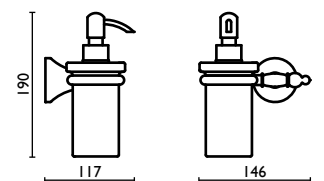

TM 128
Porta sapone liquido in ceramica
Liquid soap dispenser holder in ceramic
Porte-diffuseur de savon en céramique
Keramik-Wand-Seifenspender
Дозатор для жидкого мыла, настенный, керамический

- 51 cromo chrome chrome chrom хром
- 52 oro gold or Gold Золото
- 92 ottone antico old bronze vieux bronze Вронзе Старинная Латунь

Capacità - Capacity - Capacité - Kapazität - Вместимость: 0,250 lt - л