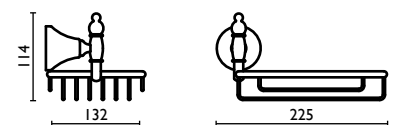

TM 134
Porta sapone a cestino in ottone
Basket soap holder in brass
Porte-savon à panier en laiton
Seifenhalterkörbchen für Dusche aus Messing
Мыльница в ванную, подвесная, сетчатая, латунная

- 51 cromo chrome chrome chrom хром
- 52 oro gold or Gold Золото
- 92 ottone antico old bronze vieux bronze Вронзе Старинная Латунь