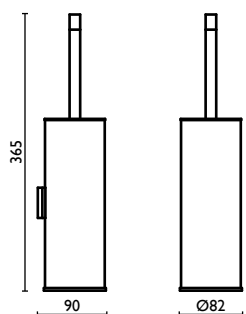

TO 214

Porta salvietta a snodo
Swivel towel rail
Porte-serviette mobile
Schwenkbar-Handtuchhalter
Держатель для полотенец, двойной, поворотный

51 | cromo
chrome
chrome | chrom
хром