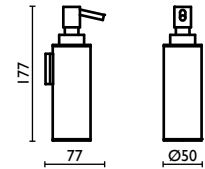

TO 127
Porta sapone liquido in ottone
Liquid soap dispenser holder in brass
Porte-diffuseur de savon en laiton
Wand-Seifenspender aus Messing
Дозатор для жидкого мыла,
настенный, латунный

51 | cromo
chrome
chrome | chrom
хром

Capacità - Capacity - Capacité -
Kapazität - Вместимость: 0,175 lt - л