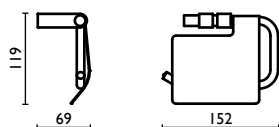

TO 235

Porta rotolo
Toilet roll holder
Porte-papier
Wand-Papierrollenhalter
Бумагодержатель без крышки

51 | cromo
chrome
chrome | chrom
хром