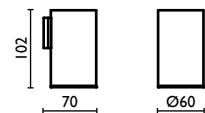

TO 145
Porta bicchiere in ottone
Tumbler holder in brass
Porte-verre en laiton
Wand-Glashalter aus Messing
Стакан, настенный, латунный

51 | cromo
chrome
chrome | chrom
хром

TO 211
Porta salvietta 40 cm.
Towel rail 40 cm.
Porte-serviette 40 cm.
Handtuchhalter 40 cm.
Держатель для полотенец, 40 см.

51 | cromo
chrome
chrome | chrom
хром