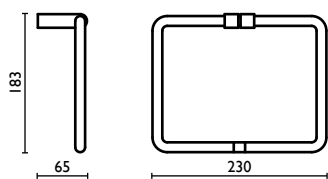

Capacità - Capacity - Capacité -
 Kapazität - Вместимость: 0,175 lt - л

TO 145
 Porta bicchiere in ottone
 Tumbler holder in brass
 Porte-verre en laiton
 Wand-Glashalter aus Messing
 Стакан, настенный, латунный

51 | cromo
 chrome
 chrome | chrom
 хром

TO 211
 Porta salvietta 40 cm.
 Towel rail 40 cm.
 Porte-serviette 40 cm.
 Handtuchhalter 40 cm.
 Держатель для полотенец, 40 см.

51 | cromo
 chrome
 chrome | chrom
 хром

TO 212
 Porta salvietta 60 cm.
 Towel rail 60 cm.
 Porte-serviette 60 cm.
 Handtuchhalter 60 cm.
 Держатель для полотенец, 60 см.

51 | cromo
 chrome
 chrome | chrom
 хром

TO 213

Porta salvietta ad anello
Towel ring
Anneau porte-serviette
Kreisförmiger Wand-Handtuchhalter
Держатель для полотенец, кольцом