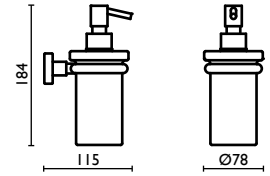

TR 128

Porta sapone liquido in ceramica
Liquid soap dispenser holder in
ceramic
Porte-diffuseur de savon en
céramique
Keramik-Wand-Seifenspender

Дозатор для жидкого мыла,
настенный, керамический

51	cromo chrome chrome	chrom хром
90	nichel spazz. brushed nickel viell argent	Silber Шлифованный никель

Capacità - Capacity - Capacité -
Kapazität - Вместимость: 0,250 lt - л