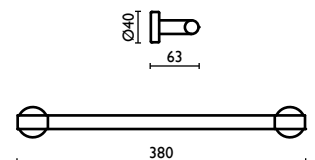

TR 210

Porta salvietta 30 cm.
Towel rail 30 cm.
Porte-serviette 30 cm.
Handtuchhalter 30 cm.
Держатель для полотенец, 30 см.

51	cromo chrome chrome	chrom хром
90	nichel spazz. brushed nickel viell argent	Silber Шлифованный никель