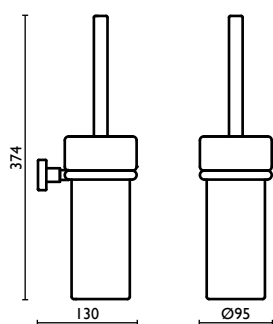

TR 221

Porta scopino in ottone
Toilet brush holder in brass
Porte-balai en laiton
Wand-Toilettenbürsten-Garnitur aus Messing
Ершик для туалета, подвесной, латунный

51	cromo chrome chrome	chrom хром
90	nichel spazz. brushed nickel vieil argent	Silber Шлифованный никель