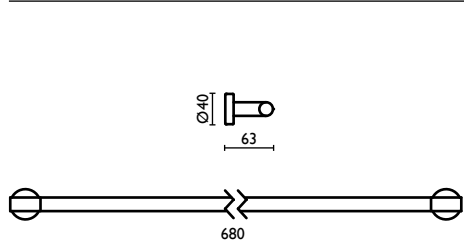

TR 211

Porta salvietta 40 cm.
Towel rail 40 cm.
Porte-serviette 40 cm.
Handtuchhalter 40 cm.
Держатель для полотенец, 40 см.

51	cromo chrome chrome	chrom хром
90	nichel spazz. brushed nickel vieil argent	Silber Шлифованный никель

TR 212

Porta salvietta 60 cm.
Towel rail 60 cm.
Porte-serviette 60 cm.
Handtuchhalter 60 cm.
Держатель для полотенец, 60 см.

51	cromo chrome chrome	chrom хром
90	nichel spazz. brushed nickel vieil argent	Silber Шлифованный никель

TR 221

Porta scopino in ottone
Toilet brush holder in brass
Porte-balai en laiton
Wand-Toilettenbürsten-Garnitur aus Messing
Ершик для туалета, подвесной, латунный

51	cromo chrome chrome	chrom хром
90	nichel spazz. brushed nickel vieil argent	Silber Шлифованный никель

TR 222

Porta scopino in ceramica
Toilet brush holder in ceramic
Porte-balai en céramique
Keramik-Wand-Toilettenbürsten-Garnitur
Ершик для туалета, подвесной, керамический

51	cromo chrome chrome	chrom хром
90	nichel spazz. brushed nickel vieil argent	Silber Шлифованный никель