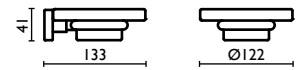

TR 122

Porta sapone in ceramica
Soap holder in ceramic
Porte-savon en céramique
Keramik-Wand-Seifenhälter
Мыльница в ванную, подвесная,
керамическая

51	cromo chrome chrome	chrom хром
90	nichel spazz. brushed nickel viell argent	Silber Шлифованный никель