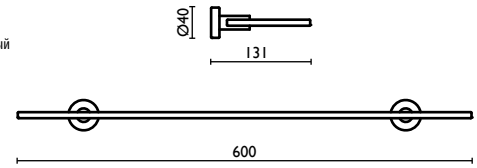

TR 114

Mensola in vetro extra chiaro 60 cm.
Shelf in extra clear glass 60 cm.
Étagère en verre extra clair 60 cm.
Extrklarem Glas-Ablage 60 cm.
Полка из прозрачного стекла 60 см.

51	cromo chrome chrome	chrom хром
90	nichel spazz. brushed nickel viell argent	Silber Шлифованный никель

TR 122

Porta sapone in ceramica
Soap holder in ceramic
Porte-savon en céramique
Keramik-Wand-Seifenhälter
Мыльница в ванную, подвесная,
керамическая

51	cromo chrome chrome	chrom хром
90	nichel spazz. brushed nickel viell argent	Silber Шлифованный никель