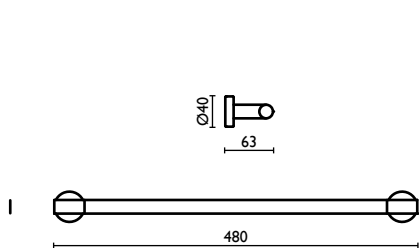

TR 211

Porta salvietta 40 cm.
Towel rail 40 cm.
Porte-serviette 40 cm.
Handtuchhalter 40 cm.
Держатель для полотенец, 40 см.

51	cromo chrome chrome	chrom хром
90	nichel spazz. brushed nickel vieil argent	Silber Шлифованный никель