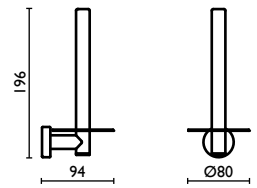

TR 234

Porta rotolo di scorta
Reserve toilet roll holder
Porte-papier de rechange
Wand-Ersatzrollenhalter
Бумагодержатель запасного рулона

51	cromo chrome chrome	chrom хром
90	nichel spazz. brushed nickel viell argent	Silber Шлифованный никель