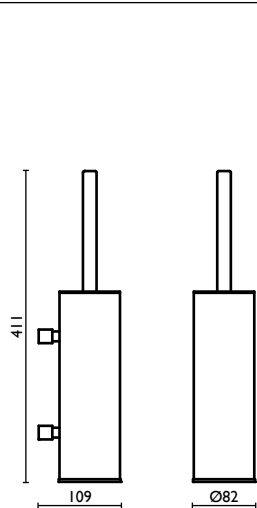

### TR 211

Porta salvietta 40 cm.  
Towel rail 40 cm.  
Porte-serviette 40 cm.  
Handtuchhalter 40 cm.  
Держатель для полотенец, 40 см.

- |    |   |                                 |
|----|---|---------------------------------|
| 51 | cromo<br>chrome<br>chrome                       | chrom<br>хром                   |
| 90 | nichel spazz.<br>brushed nickel<br>vieil argent | Silber<br>Шлифованный<br>никель |

### TR 212

Porta salvietta 60 cm.  
Towel rail 60 cm.  
Porte-serviette 60 cm.  
Handtuchhalter 60 cm.  
Держатель для полотенец, 60 см.

- |    |   |                                 |
|----|---|---------------------------------|
| 51 | cromo<br>chrome<br>chrome                       | chrom<br>хром                   |
| 90 | nichel spazz.<br>brushed nickel<br>vieil argent | Silber<br>Шлифованный<br>никель |