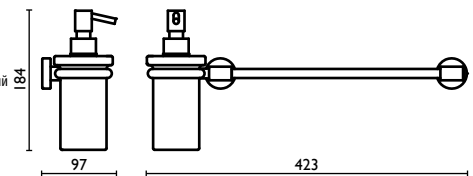

TR 239

Porta salvietta e porta sapone liquido in ceramica
Towel rail and liquid soap dispenser holder in ceramic
Porte-serviette et porte-diffuseur de savon en céramique
Handtuchhalter mit Keramik-Seifenspender

51	cromo chrome chrome	chrom хром
90	nichel spazz. brushed nickel viell argent	Silber Шлифованный никель

Capacità - Capacity - Capacité -
Karazität - Вместимость: 0,250 lt - л

TR 241

Appendino
Hook
Porte-peignoir
Wand-Kleiderhaken
Крючок одинарный

51	cromo chrome chrome	chrom хром
90	nichel spazz. brushed nickel viell argent	Silber Шлифованный никель